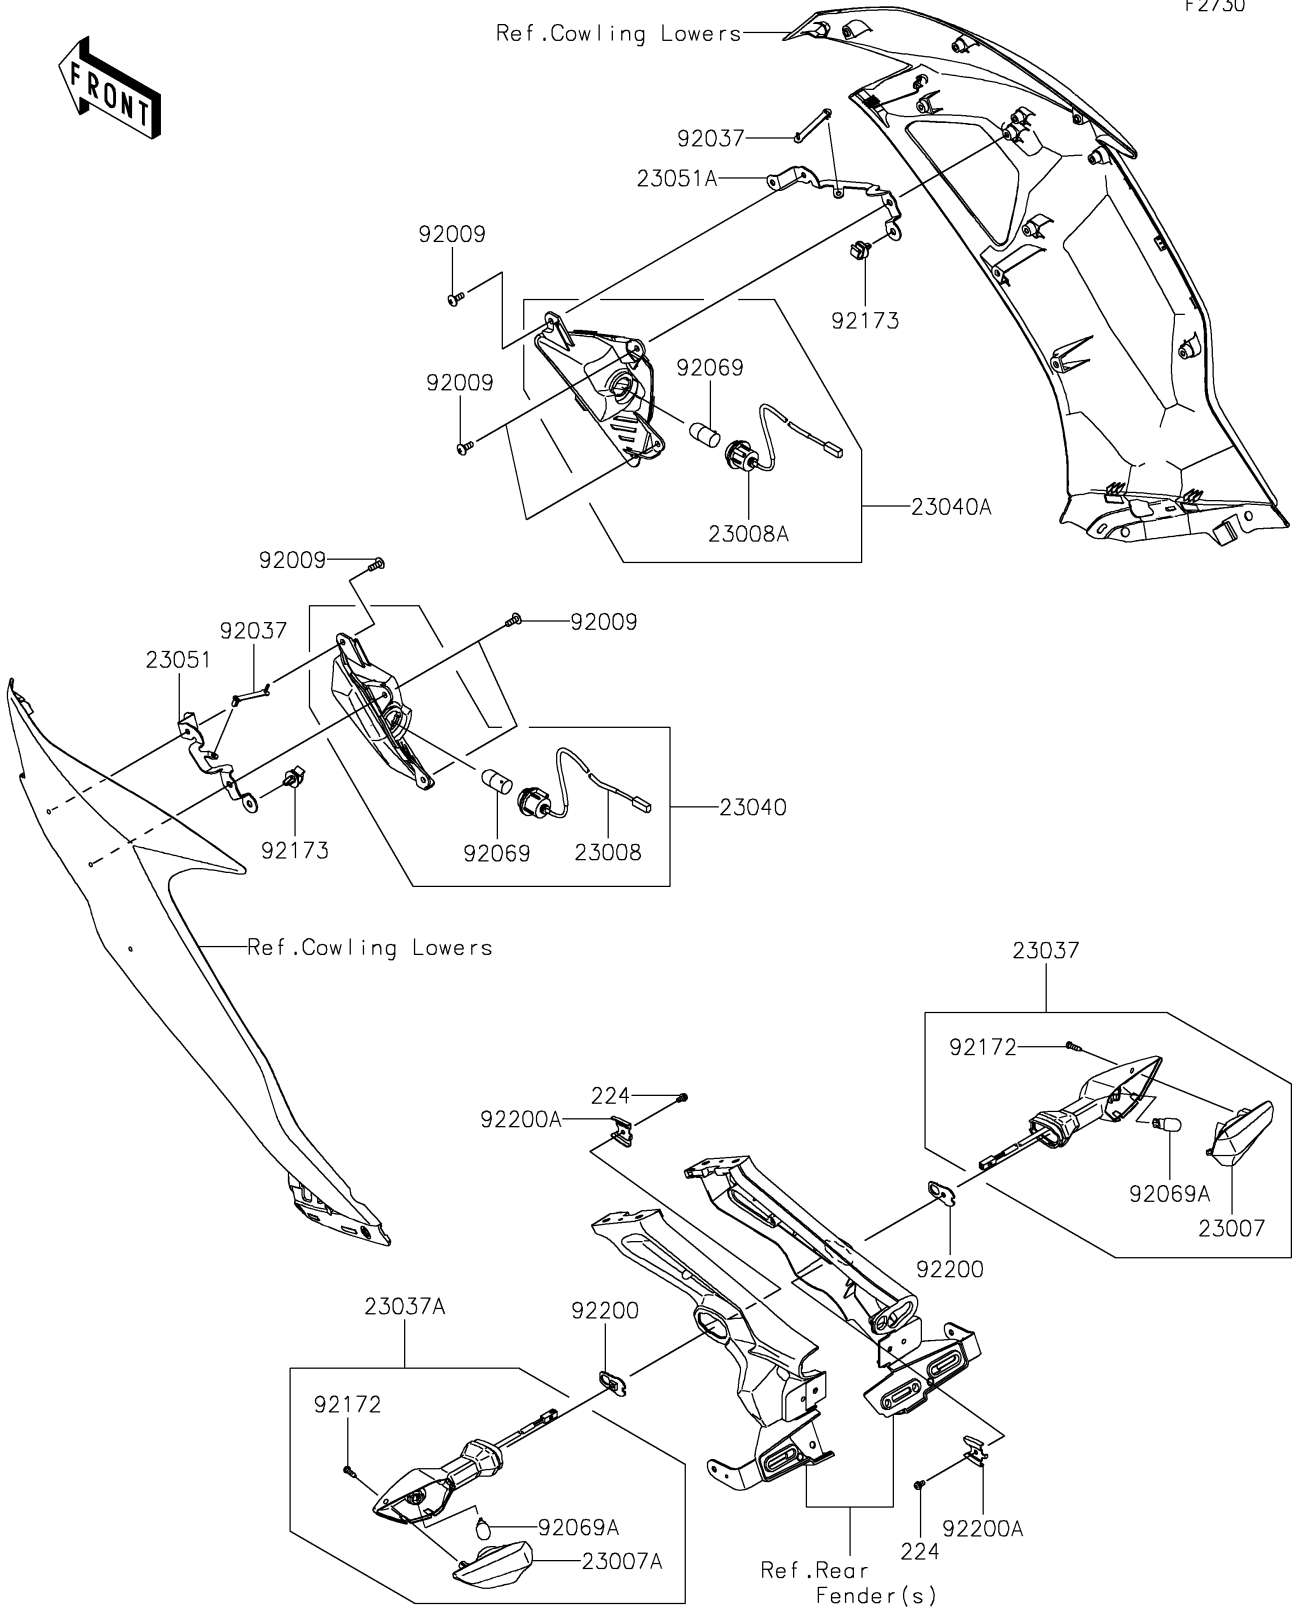

2023 Ninja ZX-6R (CA) KRT Edition PARTS DIAGRAM

Turn Signals

F2730

2023 Ninja ZX-6R (CA) KRT Edition PARTS LIST

Turn Signals

ITEM NAME	PART NUMBER	QUANTITY
LENS-COMP (Ref # 23007)	23007-0228	1
LENS-COMP (Ref # 23007A)	23007-0229	1
SOCKET-ASSY,LH (Ref # 23008)	23008-0165	1
SOCKET-ASSY,RH (Ref # 23008A)	23008-0166	1
LAMP-ASSY-SIGNAL,RR RH (Ref # 23037)	23037-0537	1
LAMP-ASSY-SIGNAL,RR LH (Ref # 23037A)	23037-0538	1
LAMP-SIGNAL,FR,LH (Ref # 23040)	23040-0137	1
LAMP-SIGNAL,FR,RH (Ref # 23040A)	23040-0138	1
BRACKET-SIGNAL LAMP,LH (Ref # 23051)	23051-0046	1
BRACKET-SIGNAL LAMP,RH (Ref # 23051A)	23051-0047	1
SCREW,TAPPING,5X14 (Ref # 92009)	92009-1197	6
CLAMP,SPEED,L=43 (Ref # 92037)	92037-1290	2
BULB,12V 10W (Ref # 92069)	92069-0058	2
BULB,12V 10W (Ref # 92069A)	92069-0090	2
SCREW,4X14 (Ref # 92172)	92172-1117	2
CLAMP,CABLE CLIP (Ref # 92173)	92173-1022	2
WASHER,NUT 4MM (Ref # 92200)	92200-0854	2
WASHER (Ref # 92200A)	92200-0855	2
SCREW-PAN-WP-CROS,4X8 (Ref # 224)	224AB0408	2