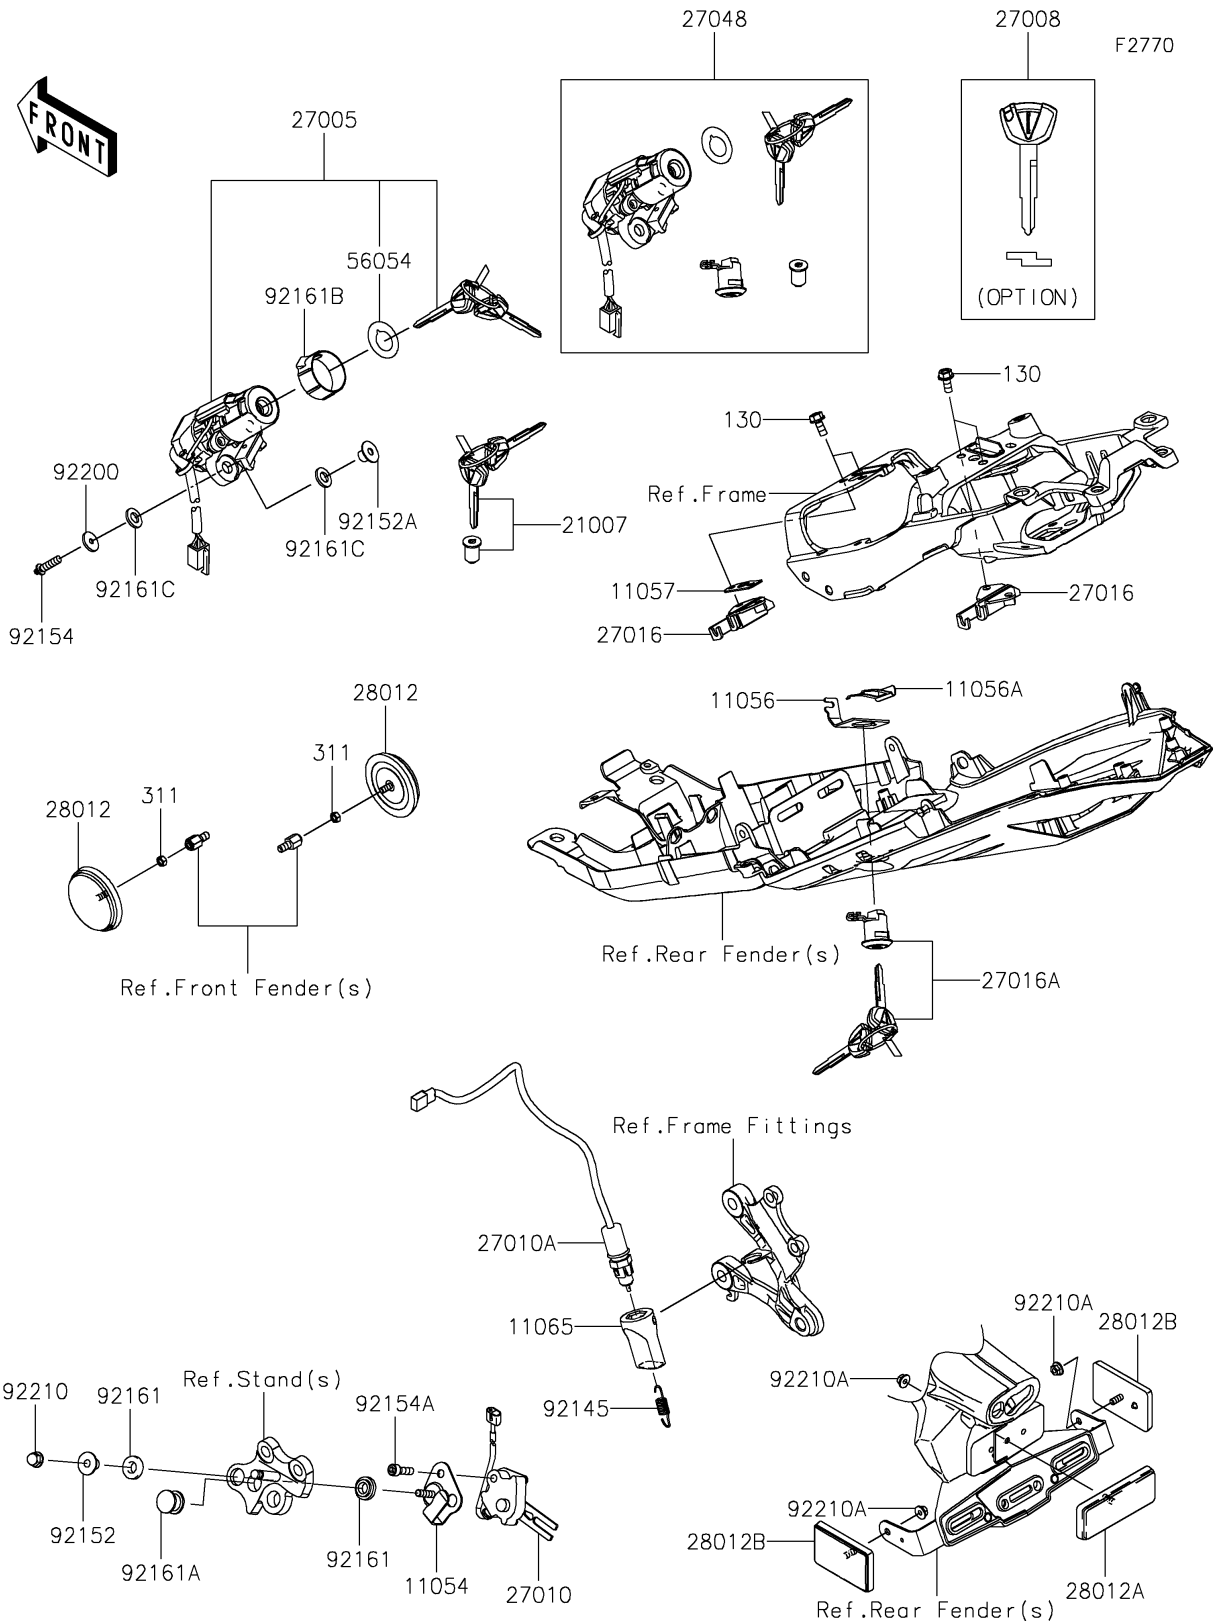

# 2022 Ninja ZX-6R (CA) PARTS DIAGRAM

Ignition Switch/Locks/Reflectors

## 2022 Ninja ZX-6R (CA) PARTS LIST

### Ignition Switch/Locks/Reflectors

ITEM NAME	PART NUMBER	QUANTITY
BRACKET,SIDE STAND SWITCH (Ref # 11054)	11054-1904	1
BRACKET (Ref # 11056)	11056-0237	1
BRACKET,CLASP (Ref # 11056A)	11056-0238	1
BRACKET,FR (Ref # 11057)	11057-2650	1
CAP,RR BRAKE SWITCH (Ref # 11065)	11065-0381	1
ROTOR,LOCK,TANK CAP (Ref # 21007)	21007-5068	1
SWITCH-ASSY-IGNITION (Ref # 27005)	27005-0568	1
KEY-LOCK,BLANK (Ref # 27008)	27008-0069	1
SWITCH,SIDE STAND (Ref # 27010)	27010-0741	1
SWITCH,RR BRAKE (Ref # 27010A)	27010-0867	1
LOCK-ASSY,SEAT STRIKER (Ref # 27016)	27016-1115	2
LOCK-ASSY,SEAT (Ref # 27016A)	27016-5373	1
SWITCH-ASSY (Ref # 27048)	27048-5023	1
REFLECTOR-REFLEX,FR,SIDE (Ref # 28012)	28012-0001	2
REFLECTOR-REFLEX (Ref # 28012A)	28012-1077	1
REFLECTOR-REFLEX (Ref # 28012B)	28012-1088	2
MARK,IGNITION SWITCH (Ref # 56054)	56054-0969	1
SPRING,REAR BRAKE SWITCH (Ref # 92145)	92145-1890	1
COLLAR (Ref # 92152)	92152-1074	1
COLLAR,6.8X10X11.6 (Ref # 92152A)	92152-1699	2
BOLT,TORX,6X24 (Ref # 92154)	92154-1129	2
BOLT,SOCKET,6X22 (Ref # 92154A)	92154-1898	1
DAMPER (Ref # 92161)	92161-0117	2
DAMPER (Ref # 92161A)	92161-0118	1
DAMPER (Ref # 92161B)	92161-1506	1
DAMPER,10X17X3 (Ref # 92161C)	92161-1507	4
WASHER,6X20X1.6 (Ref # 92200)	92200-0212	2
NUT,CAP,6MM (Ref # 92210)	92210-0003	1
NUT,FLANGED,5MM (Ref # 92210A)	92210-0007	3

## 2022 Ninja ZX-6R (CA) PARTS LIST

Ignition Switch/Locks/Reflectors

ITEM NAME	PART NUMBER	QUANTITY
BOLT-FLANGED,6X14 (Ref # 130)	130BC0614	4
NUT-HEX,5MM (Ref # 311)	311AB0500	2