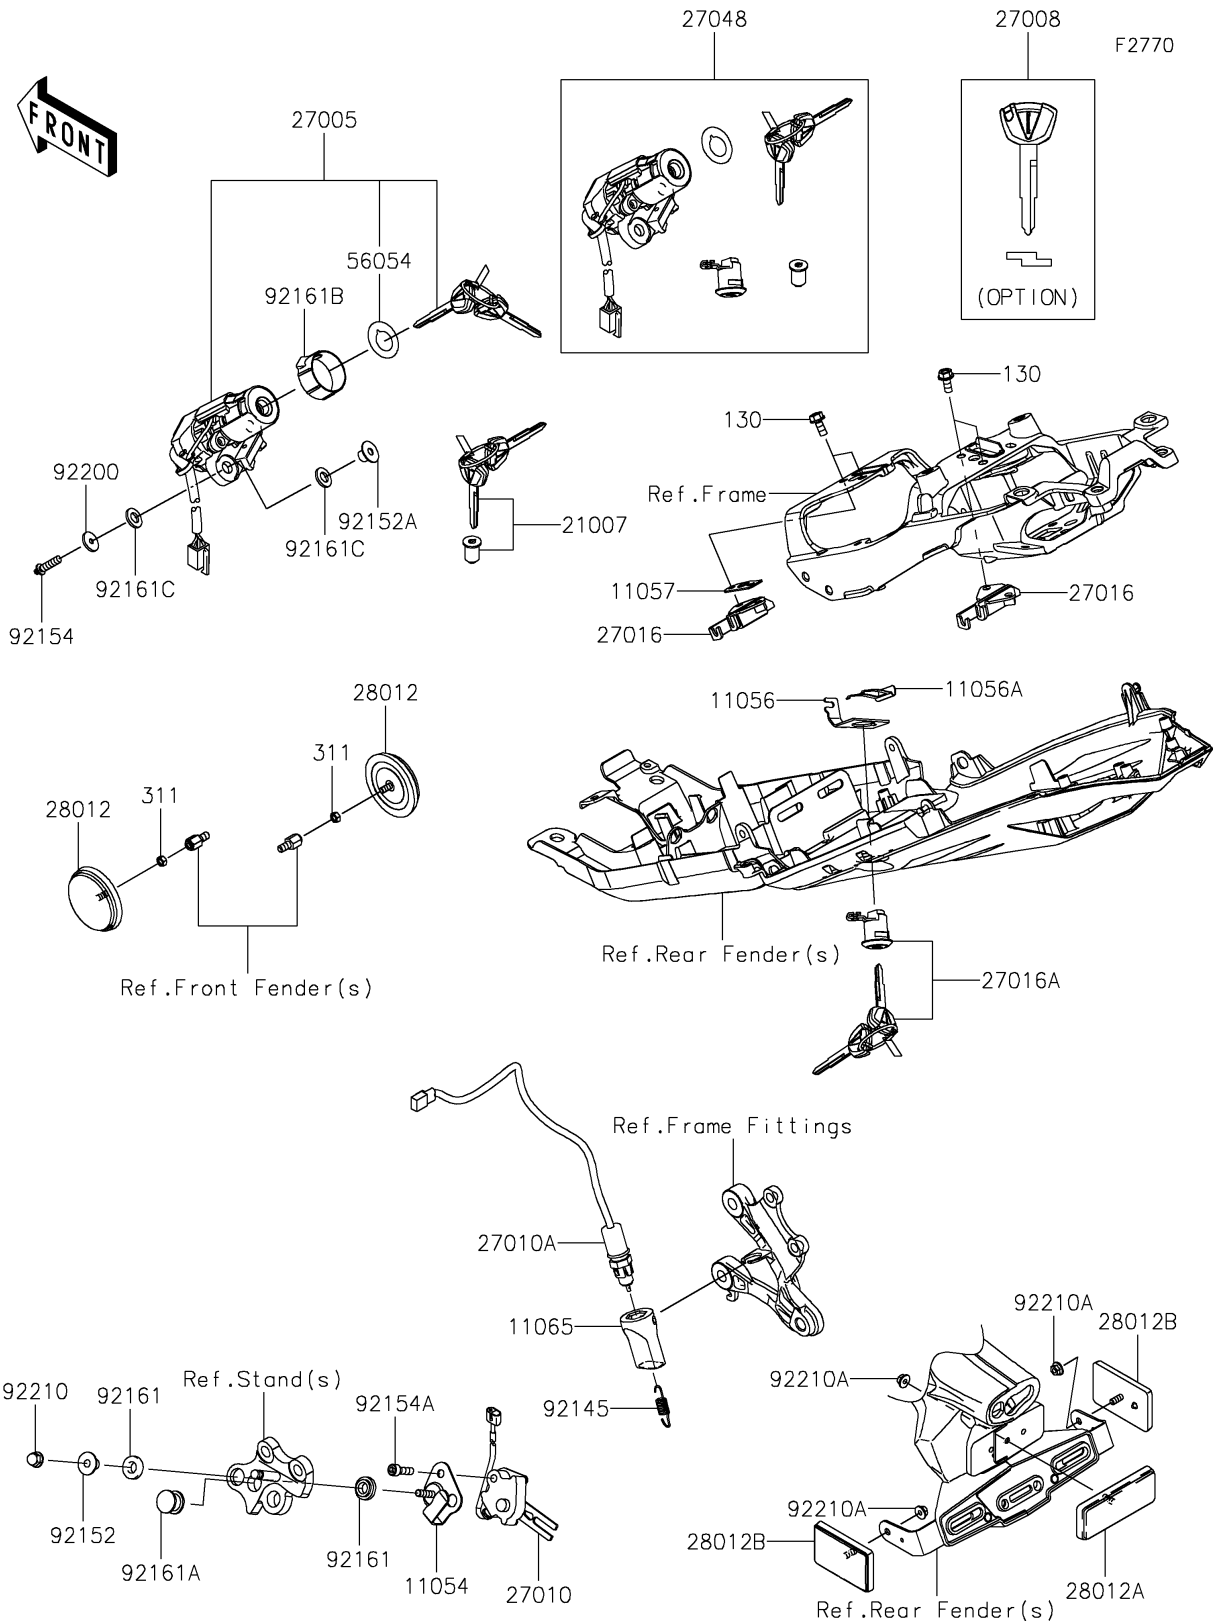

# 2023 Ninja ZX-6R (CA) PARTS DIAGRAM

Ignition Switch/Locks/Reflectors

## 2023 Ninja ZX-6R (CA) PARTS LIST

### Ignition Switch/Locks/Reflectors

ITEM NAME	PART NUMBER	QUANTITY
BRACKET,SIDE STAND SWITCH (Ref # 11054)	11054-1904	1
BRACKET (Ref # 11056)	11056-0237	1
BRACKET,CLASP (Ref # 11056A)	11056-0238	1
BRACKET,FR (Ref # 11057)	11057-2650	1
CAP,RR BRAKE SWITCH (Ref # 11065)	11065-0381	1
ROTOR,LOCK,TANK CAP (Ref # 21007)	21007-5068	1
SWITCH-ASSY-IGNITION (Ref # 27005)	27005-0568	1
KEY-LOCK,BLANK (Ref # 27008)	27008-0069	1
SWITCH,SIDE STAND (Ref # 27010)	27010-0741	1
SWITCH,RR BRAKE (Ref # 27010A)	27010-0867	1
LOCK-ASSY,SEAT STRIKER (Ref # 27016)	27016-1115	2
LOCK-ASSY,SEAT (Ref # 27016A)	27016-5373	1
SWITCH-ASSY (Ref # 27048)	27048-5023	1
REFLECTOR-REFLEX,FR,SIDE (Ref # 28012)	28012-0001	2
REFLECTOR-REFLEX (Ref # 28012A)	28012-1077	1
REFLECTOR-REFLEX (Ref # 28012B)	28012-1088	2
MARK,IGNITION SWITCH (Ref # 56054)	56054-0969	1
SPRING,REAR BRAKE SWITCH (Ref # 92145)	92145-1890	1
COLLAR (Ref # 92152)	92152-1074	1
COLLAR,6.8X10X11.6 (Ref # 92152A)	92152-1699	2
BOLT,TORX,6X24 (Ref # 92154)	92154-1129	2
BOLT,SOCKET,6X22 (Ref # 92154A)	92154-1898	1
DAMPER (Ref # 92161)	92161-0117	2
DAMPER (Ref # 92161A)	92161-0118	1
DAMPER (Ref # 92161B)	92161-1506	1
DAMPER,10X17X3 (Ref # 92161C)	92161-1507	4
WASHER,6X20X1.6 (Ref # 92200)	92200-0212	2
NUT,CAP,6MM (Ref # 92210)	92210-0003	1
NUT,FLANGED,5MM (Ref # 92210A)	92210-0007	3

## 2023 Ninja ZX-6R (CA) PARTS LIST

Ignition Switch/Locks/Reflectors

ITEM NAME	PART NUMBER	QUANTITY
BOLT-FLANGED,6X14 (Ref # 130)	130BC0614	4
NUT-HEX,5MM (Ref # 311)	311AB0500	2