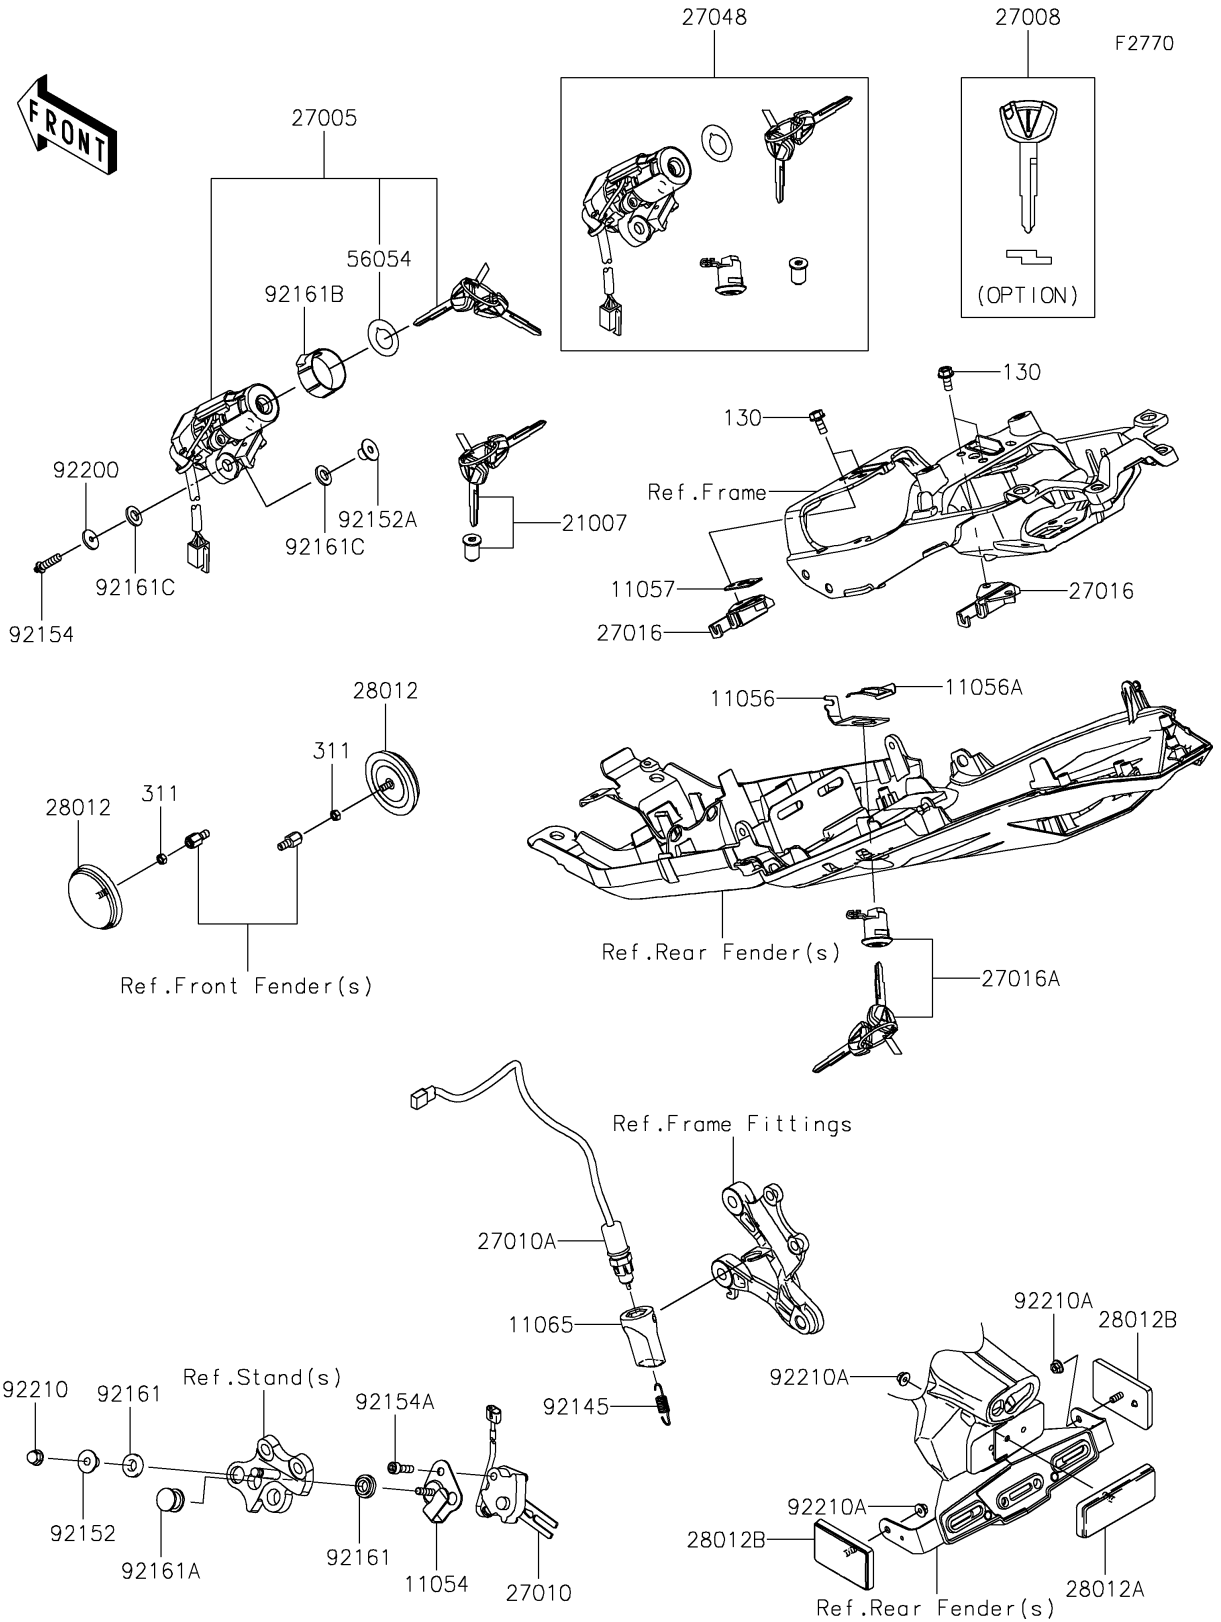

# 2023 Ninja ZX-6R (CA) KRT Edition PARTS DIAGRAM

Ignition Switch/Locks/Reflectors

### Ignition Switch/Locks/Reflectors

ITEM NAME	PART NUMBER	QUANTITY
BRACKET,SIDE STAND SWITCH (Ref # 11054)	11054-1904	1
BRACKET (Ref # 11056)	11056-0237	1
BRACKET,CLASP (Ref # 11056A)	11056-0238	1
BRACKET,FR (Ref # 11057)	11057-2650	1
CAP,RR BRAKE SWITCH (Ref # 11065)	11065-0381	1
ROTOR,LOCK,TANK CAP (Ref # 21007)	21007-5068	1
SWITCH-ASSY-IGNITION (Ref # 27005)	27005-0568	1
KEY-LOCK,BLANK (Ref # 27008)	27008-0069	1
SWITCH,SIDE STAND (Ref # 27010)	27010-0741	1
SWITCH,RR BRAKE (Ref # 27010A)	27010-0867	1
LOCK-ASSY,SEAT STRIKER (Ref # 27016)	27016-1115	2
LOCK-ASSY,SEAT (Ref # 27016A)	27016-5373	1
SWITCH-ASSY (Ref # 27048)	27048-5023	1
REFLECTOR-REFLEX,FR,SIDE (Ref # 28012)	28012-0001	2
REFLECTOR-REFLEX (Ref # 28012A)	28012-1077	1
REFLECTOR-REFLEX (Ref # 28012B)	28012-1088	2
MARK,IGNITION SWITCH (Ref # 56054)	56054-0969	1
SPRING,REAR BRAKE SWITCH (Ref # 92145)	92145-1890	1
COLLAR (Ref # 92152)	92152-1074	1
COLLAR,6.8X10X11.6 (Ref # 92152A)	92152-1699	2
BOLT,TORX,6X24 (Ref # 92154)	92154-1129	2
BOLT,SOCKET,6X22 (Ref # 92154A)	92154-1898	1
DAMPER (Ref # 92161)	92161-0117	2
DAMPER (Ref # 92161A)	92161-0118	1
DAMPER (Ref # 92161B)	92161-1506	1
DAMPER,10X17X3 (Ref # 92161C)	92161-1507	4
WASHER,6X20X1.6 (Ref # 92200)	92200-0212	2
NUT,CAP,6MM (Ref # 92210)	92210-0003	1
NUT,FLANGED,5MM (Ref # 92210A)	92210-0007	3

## 2023 Ninja ZX-6R (CA) KRT Edition PARTS LIST

Ignition Switch/Locks/Reflectors

ITEM NAME	PART NUMBER	QUANTITY
BOLT-FLANGED,6X14 (Ref # 130)	130BC0614	4
NUT-HEX,5MM (Ref # 311)	311AB0500	2