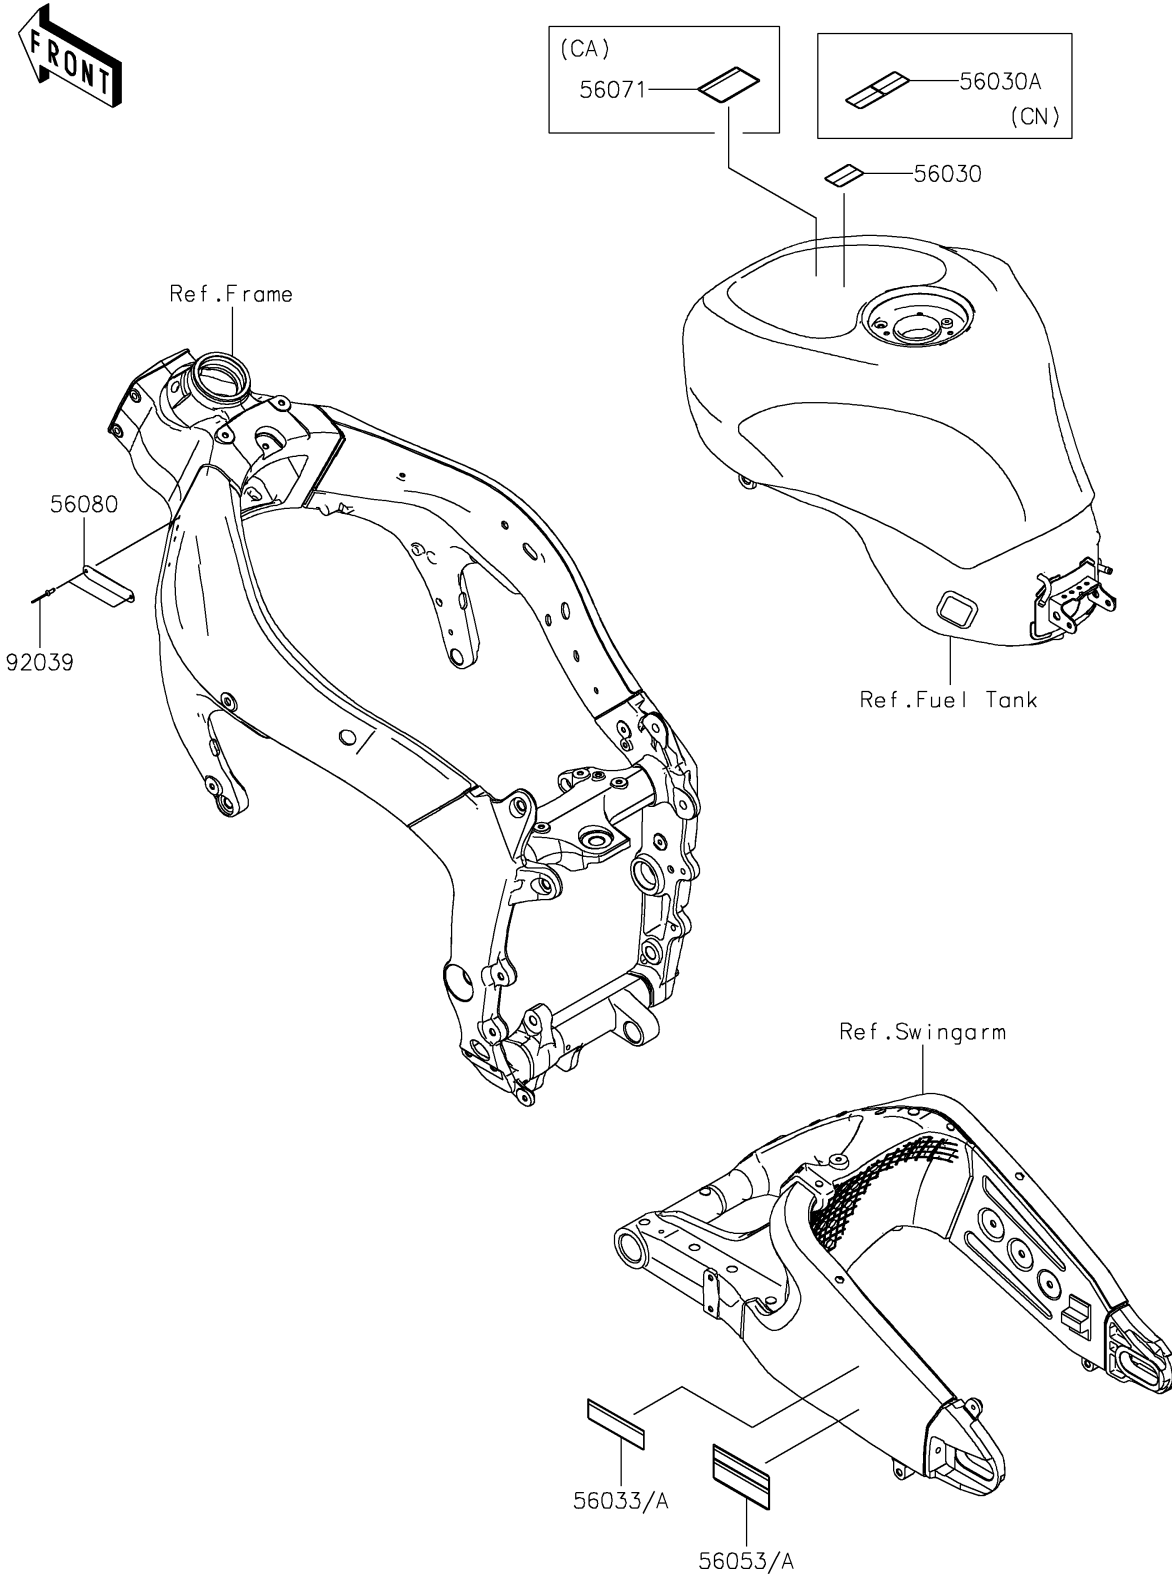

2022 Ninja ZX-6R (CA) PARTS DIAGRAM

Labels

F2860

2022 Ninja ZX-6R (CA) PARTS LIST

Labels

ITEM NAME	PART NUMBER	QUANTITY
LABEL,GASOLINE (Ref # 56030)	56030-0357	1
LABEL-MANUAL,CHAIN (Ref # 56033)	56033-1427	1
LABEL-SPECIFICATION,TIRE&LOAD (Ref # 56053)	56053-1572	1
LABEL-WARNING,EVAPO (Ref # 56071)	56071-0158	1
LABEL-BRAND,KAWASAKI (Ref # 56080)	56080-1077	1
RIVET (Ref # 92039)	92039-1251	2