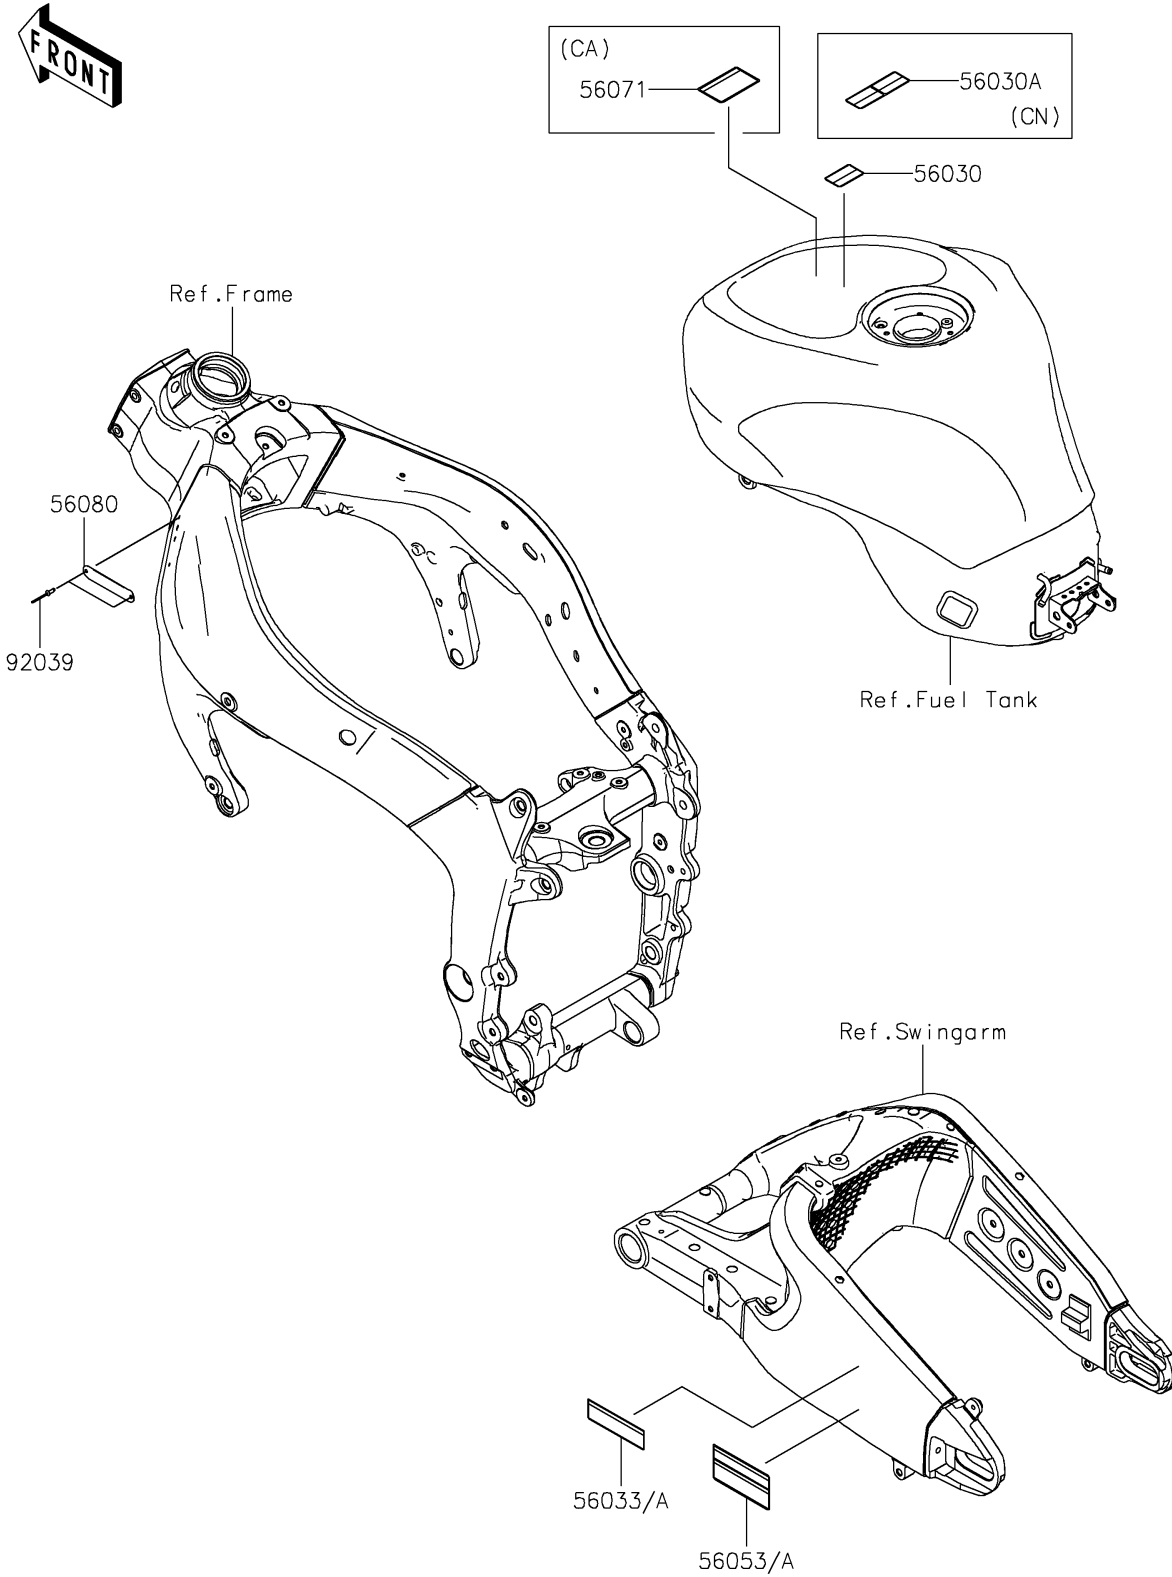

2023 Ninja ZX-6R (CA) KRT Edition PARTS DIAGRAM

Labels

F2860

2023 Ninja ZX-6R (CA) KRT Edition PARTS LIST

Labels

ITEM NAME	PART NUMBER	QUANTITY
LABEL,GASOLINE (Ref # 56030)	56030-0357	1
LABEL-MANUAL,CHAIN (Ref # 56033)	56033-1427	1
LABEL-SPECIFICATION,TIRE&LOAD (Ref # 56053)	56053-1572	1
LABEL-BRAND,KAWASAKI (Ref # 56080)	56080-1077	1
RIVET (Ref # 92039)	92039-1251	2