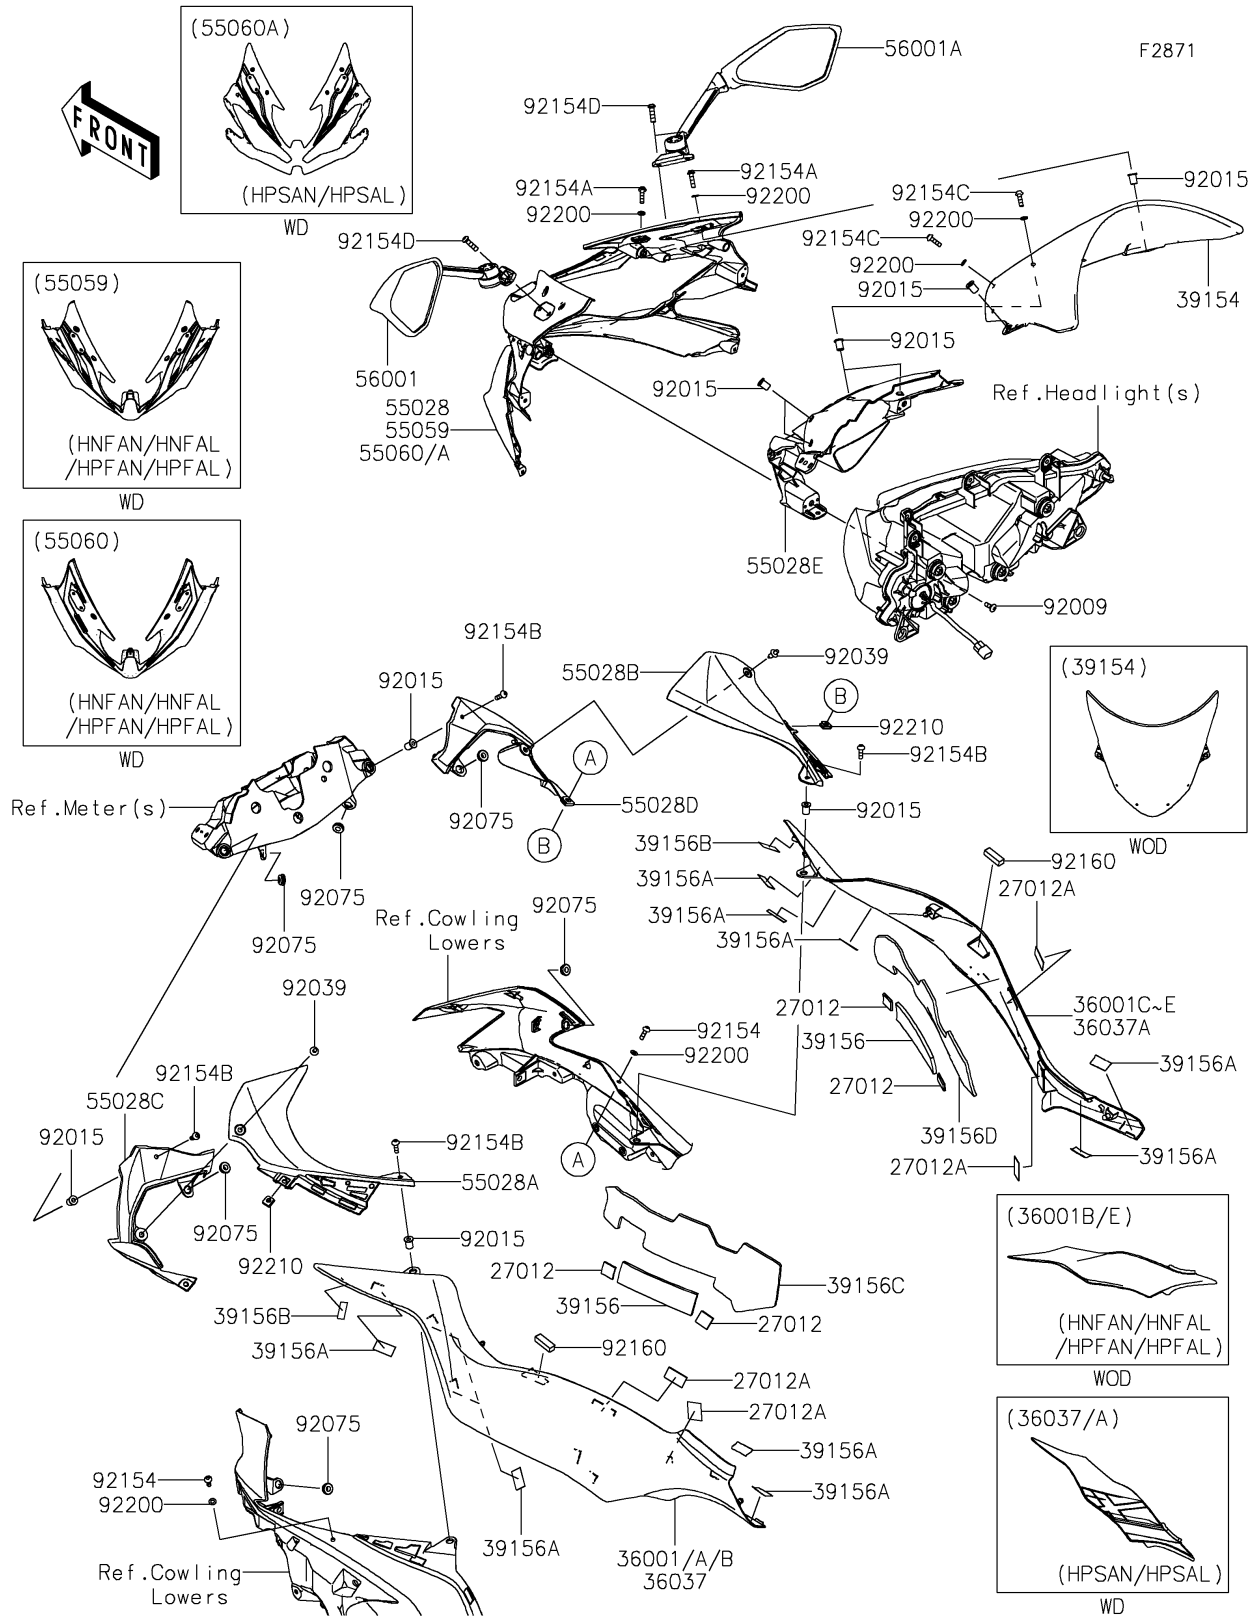

# 2023 Ninja ZX-6R (CA) KRT Edition PARTS DIAGRAM

## Cowling

### Cowling

ITEM NAME	PART NUMBER	QUANTITY
HOOK,20X20X3.0 (Ref # 27012)	27012-0742	4
HOOK (Ref # 27012A)	27012-0751	4
COVER-SIDE,LH,EBONY (Ref # 36037)	36037-5053-H8	1
COVER-SIDE,RH,EBONY (Ref # 36037A)	36037-5054-H8	1
WINDSHIELD (Ref # 39154)	39154-0384	1
PAD (Ref # 39156)	39156-0536	2
PAD,15X30X0.2 (Ref # 39156A)	39156-0979	10
PAD,10X30X0.2 (Ref # 39156B)	39156-0980	2
PAD,COVER FRAME,LH (Ref # 39156C)	39156-2410	1
PAD,COVER FRAME,RH (Ref # 39156D)	39156-2411	1
COWLING,INNER,RR,LH (Ref # 55028A)	55028-0675	1
COWLING,INNER,RR,RH (Ref # 55028B)	55028-0676	1
COWLING,INNER,FR,LH (Ref # 55028C)	55028-0697	1
COWLING,INNER,FR,RH (Ref # 55028D)	55028-0698	1
COWLING,UPP,CNT (Ref # 55028E)	55028-0699	1
COWLING,UPP,L.GREEN (Ref # 55060A)	55060-5441-777	1
MIRROR-ASSY,LH (Ref # 56001)	56001-0393	1
MIRROR-ASSY,RH (Ref # 56001A)	56001-0394	1
SCREW,TAPPING,5X14 (Ref # 92009)	92009-1197	1
NUT,WELL,5MM (Ref # 92015)	92015-1757	10
RIVET (Ref # 92039)	92039-0068	2
DAMPER,6X16X7 (Ref # 92075)	92075-1011	6
BOLT,SOCKET,5X16 (Ref # 92154)	92154-0209	2
BOLT,SOCKET,5X20 (Ref # 92154A)	92154-0210	4
BOLT,SOCKET,5X16 (Ref # 92154B)	92154-1701	4
BOLT,SOCKET,5X18 (Ref # 92154C)	92154-2107	2
BOLT,SOCKET,6X22 (Ref # 92154D)	92154-3777	4
DAMPER (Ref # 92160)	92160-1183	2
WASHER,5.2X10X1.0 (Ref # 92200)	92200-1820	8

### Cowling

ITEM NAME	PART NUMBER	QUANTITY
NUT (Ref # 92210)	92210-0571	2