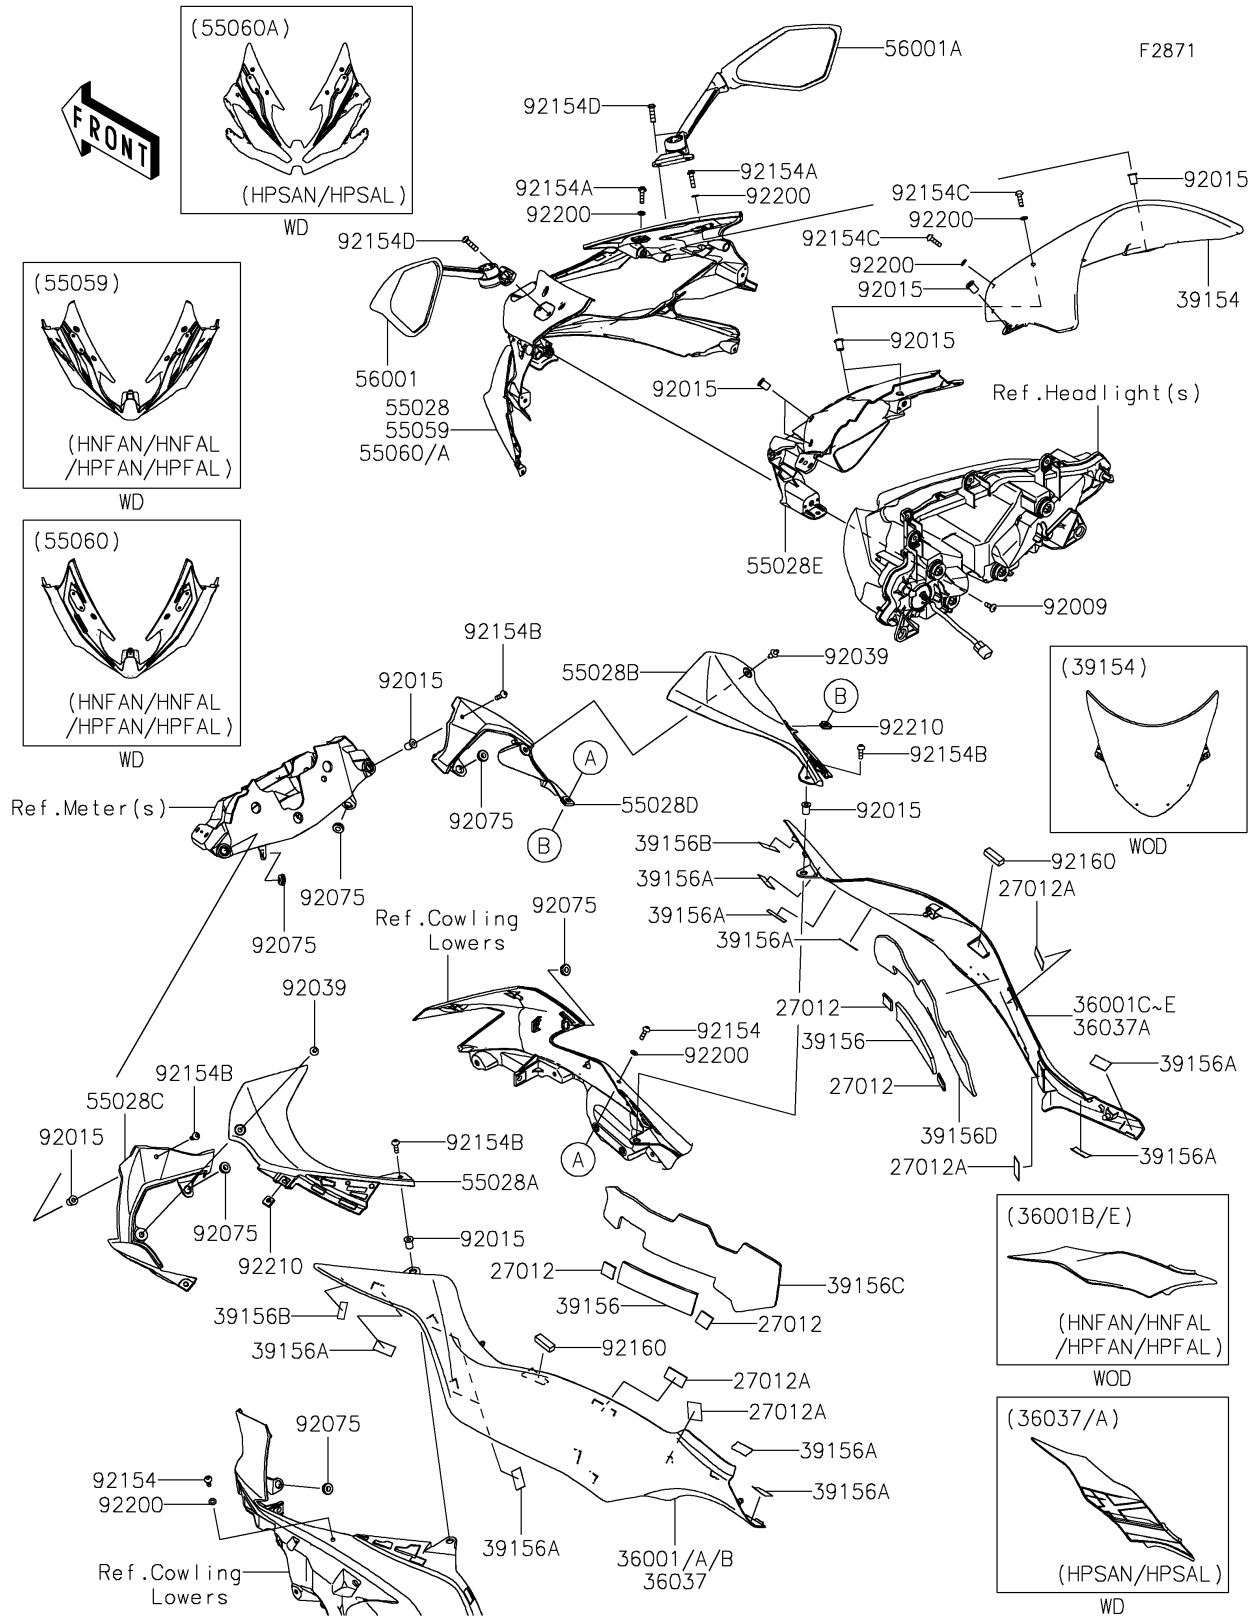

# 2023 Ninja ZX-6R KRT Edition PARTS DIAGRAM

## 2023 Ninja ZX-6R KRT Edition PARTS LIST

### Cowling

ITEM NAME	PART NUMBER	QUANTITY
HOOK,20X20X3.0 (Ref # 27012)	27012-0742	4
HOOK (Ref # 27012A)	27012-0751	4
COVER-SIDE,LH,EBONY (Ref # 36037)	36037-5053-H8	1
COVER-SIDE,RH,EBONY (Ref # 36037A)	36037-5054-H8	1
WINDSHIELD (Ref # 39154)	39154-0384	1
PAD (Ref # 39156)	39156-0536	2
PAD,15X30X0.2 (Ref # 39156A)	39156-0979	10
PAD,10X30X0.2 (Ref # 39156B)	39156-0980	2
PAD,COVER FRAME,LH (Ref # 39156C)	39156-2410	1
PAD,COVER FRAME,RH (Ref # 39156D)	39156-2411	1
COWLING,INNER,RR,LH (Ref # 55028A)	55028-0675	1
COWLING,INNER,RR,RH (Ref # 55028B)	55028-0676	1
COWLING,INNER,FR,LH (Ref # 55028C)	55028-0697	1
COWLING,INNER,FR,RH (Ref # 55028D)	55028-0698	1
COWLING,UPP,CNT (Ref # 55028E)	55028-0699	1
COWLING,UPP,L.GREEN (Ref # 55060A)	55060-5441-777	1
MIRROR-ASSY,LH (Ref # 56001)	56001-0393	1
MIRROR-ASSY,RH (Ref # 56001A)	56001-0394	1
SCREW,TAPPING,5X14 (Ref # 92009)	92009-1197	1
NUT,WELL,5MM (Ref # 92015)	92015-1757	10
RIVET (Ref # 92039)	92039-0068	2
DAMPER,6X16X7 (Ref # 92075)	92075-1011	6
BOLT,SOCKET,5X16 (Ref # 92154)	92154-0209	2
BOLT,SOCKET,5X20 (Ref # 92154A)	92154-0210	4
BOLT,SOCKET,5X16 (Ref # 92154B)	92154-1701	4
BOLT,SOCKET,5X18 (Ref # 92154C)	92154-2107	2
BOLT,SOCKET,6X22 (Ref # 92154D)	92154-3777	4
DAMPER (Ref # 92160)	92160-1183	2
WASHER,5.2X10X1.0 (Ref # 92200)	92200-1820	8

## Cowling

ITEM NAME	PART NUMBER	QUANTITY
NUT (Ref # 92210)	92210-0571	2