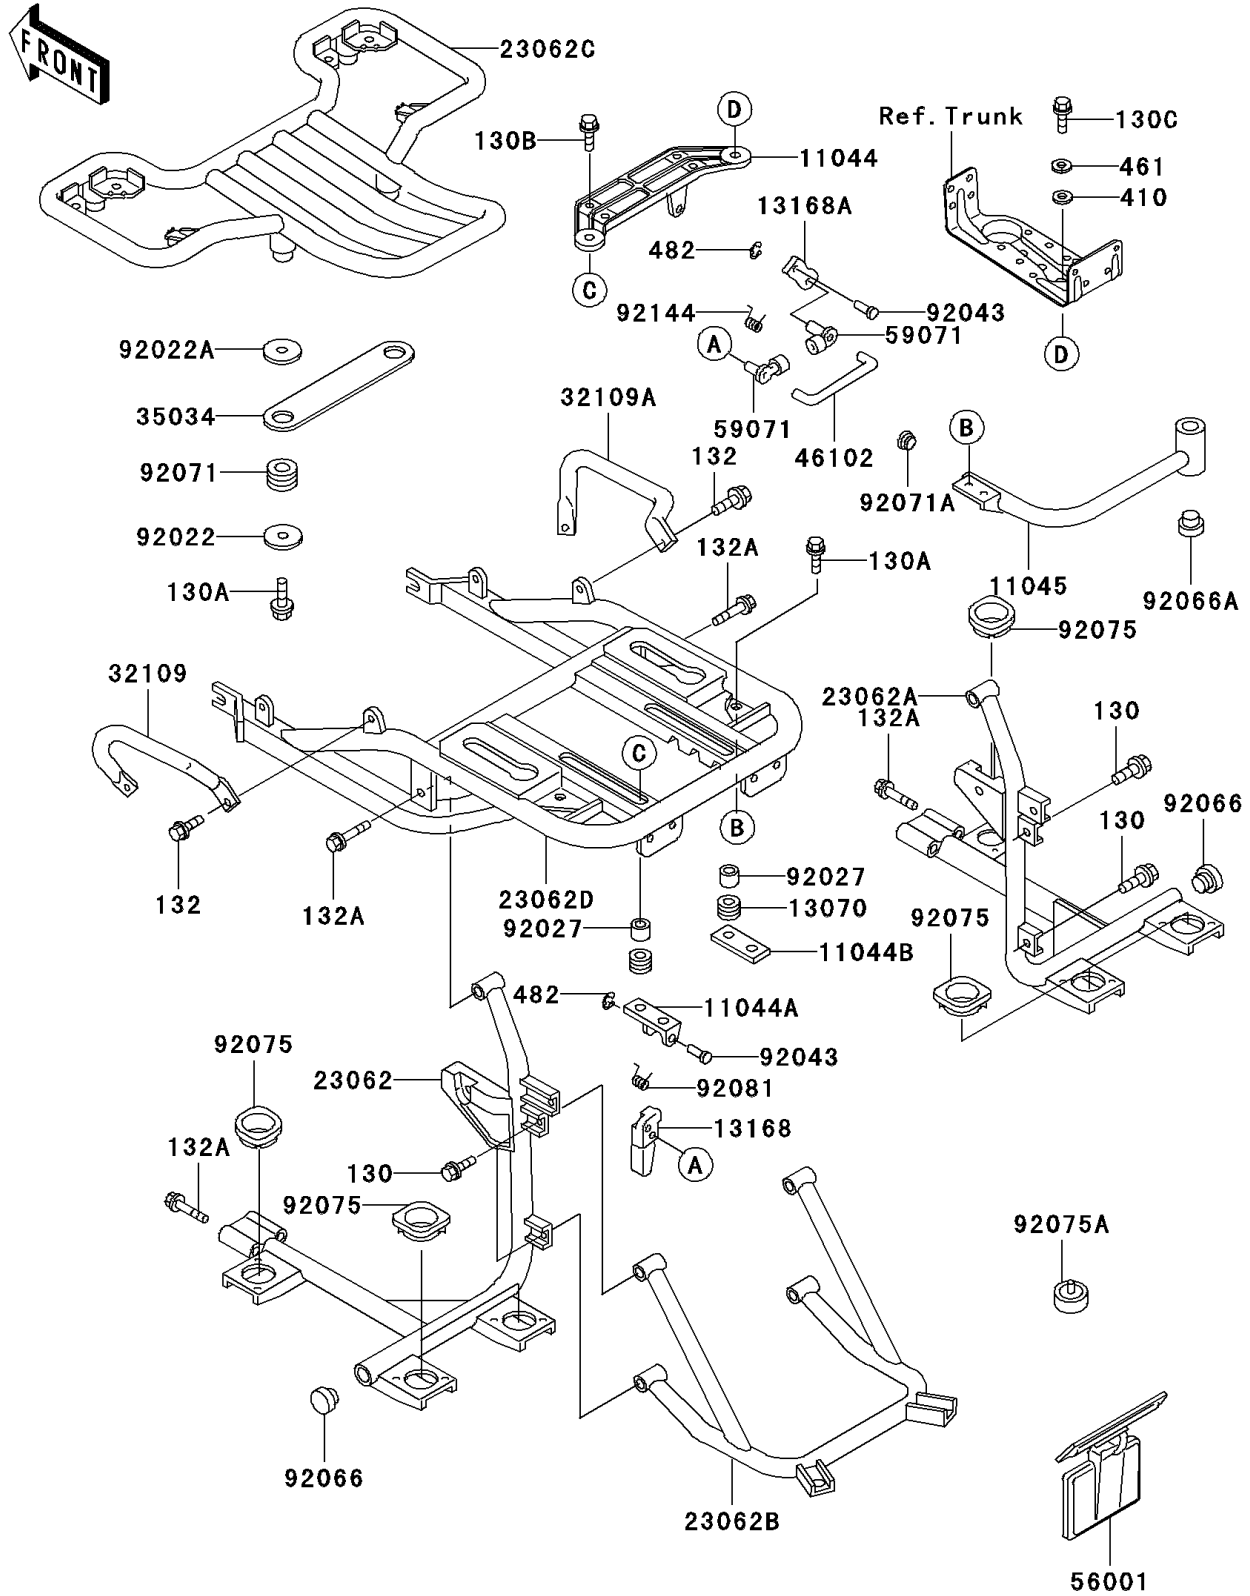

2001 Voyager XII PARTS DIAGRAM

Accessory

F2910

2001 Voyager XII PARTS LIST

Accessory

ITEM NAME	PART NUMBER	QUANTITY
BOLT-FLANGED (Ref # 130)	130B0614	4
BOLT-FLANGED,6X10,BLACK (Ref # 130A)	130C0610	6
BOLT-FLANGED,6X20 (Ref # 130B)	130C0620	4
BOLT-FLANGED,8X20 (Ref # 130C)	130J0820	2
BOLT-FLANGED-SMALL,8X16 (Ref # 132)	132E0816	4
BOLT-FLANGED-SMALL,8X55 (Ref # 132A)	132E0855	6
WASHER-PLAIN-SMALL,8MM,BLACK (Ref # 410)	410F0800	2
WASHER-SPRING,8MM,BLACK (Ref # 461)	461K0800	2
CIRCLIP-TYPE-E,4MM (Ref # 482)	482L4000	2
BRACKET,TRUNK (Ref # 11044)	11044-1637	1
BRACKET,TRUNK,LH (Ref # 11044A)	11044-1676	1
BRACKET,TRUNK,RH (Ref # 11044B)	11044-1677	1
BRACKET,ANTENNA (Ref # 11045)	11045-1920	1
GUIDE (Ref # 13070)	13070-1151	4
LEVER (Ref # 13168)	13168-1307	1
LEVER (Ref # 13168A)	13168-1329	1
BRACKET-COMP,LH (Ref # 23062)	23062-1060	1
BRACKET-COMP,RH (Ref # 23062A)	23062-1061	1
BRACKET-COMP,TAIL (Ref # 23062B)	23062-1062	1
BRACKET-COMP,REAR SPEAKER (Ref # 23062C)	23062-1073	1
BRACKET-COMP,CNT (Ref # 23062D)	23062-1074	1
GRIP-FRAME,LH (Ref # 32109)	32109-1137	1
GRIP-FRAME,RH (Ref # 32109A)	32109-1138	1
REINFORCE,TRUNK COVER (Ref # 35034)	35034-1220	1
ROD (Ref # 46102)	46102-1182	1
MIRROR-ASSY,VANITY (Ref # 56001)	56001-1268	1
JOINT (Ref # 59071)	59071-1103	2
WASHER,6.5X26X1,BLACK (Ref # 92022)	92022-1248	4
WASHER,CAP TYPE (Ref # 92022A)	92022-1638	4

2001 Voyager XII PARTS LIST

Accessory

ITEM NAME	PART NUMBER	QUANTITY
COLLAR,6.8X10X9.5 (Ref # 92027)	92027-1983	4
PIN,6X28 (Ref # 92043)	92043-1308	2
PLUG (Ref # 92066)	92066-1220	4
PLUG (Ref # 92066A)	92066-1287	1
GROMMET (Ref # 92071)	92071-1131	4
GROMMET (Ref # 92071A)	92071-1156	1
DAMPER (Ref # 92075)	92075-1840	6
DAMPER,MIRROR STOPPER (Ref # 92075A)	92075-1844	1
SPRING,RETURN (Ref # 92081)	92081-1967	1
SPRING (Ref # 92144)	92144-1045	1