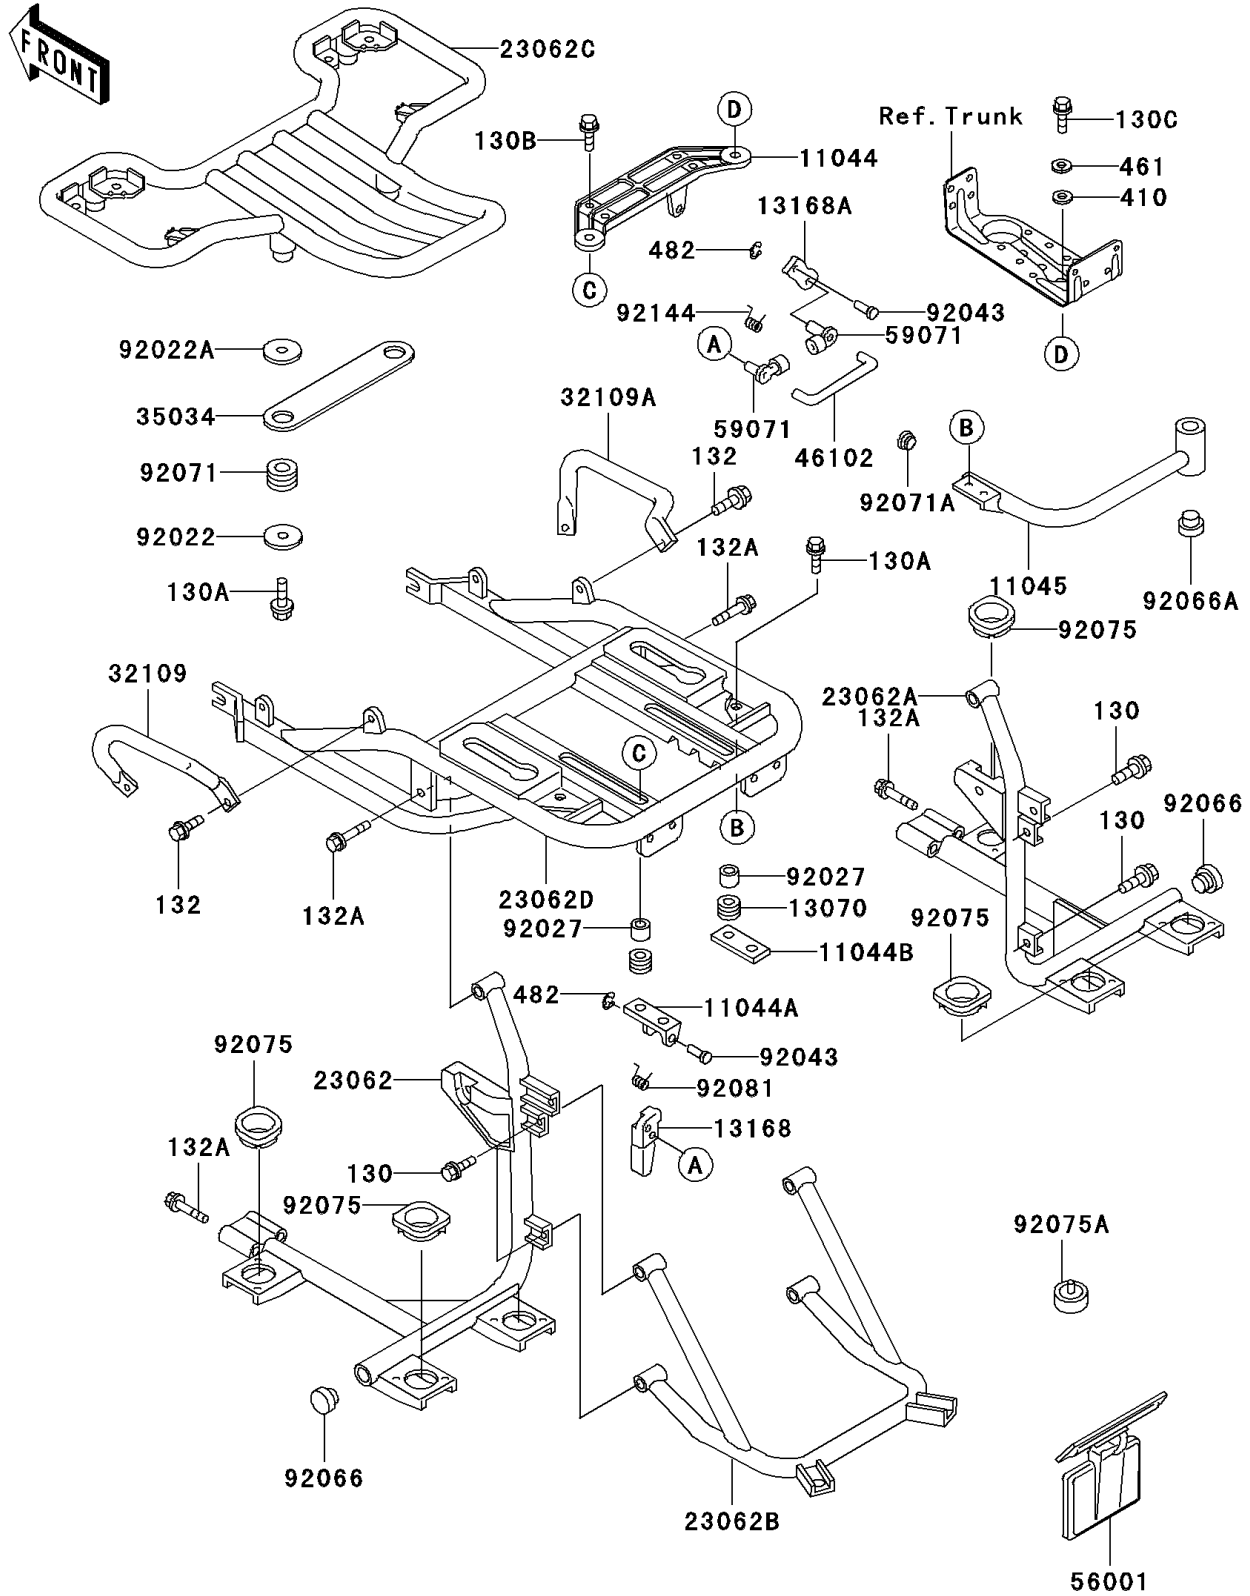

2003 Voyager XII PARTS DIAGRAM

Accessory

F2910

2003 Voyager XII PARTS LIST

Accessory

ITEM NAME	PART NUMBER	QUANTITY
BOLT-FLANGED (Ref # 130)	130B0614	4
BOLT-FLANGED,6X10,BLACK (Ref # 130A)	130C0610	6
BOLT-FLANGED,6X20 (Ref # 130B)	130C0620	4
BOLT-FLANGED,8X20 (Ref # 130C)	130J0820	2
BOLT-FLANGED-SMALL,8X16 (Ref # 132)	132E0816	4
BOLT-FLANGED-SMALL,8X55 (Ref # 132A)	132E0855	6
WASHER-PLAIN-SMALL,8MM,BLACK (Ref # 410)	410F0800	2
WASHER-SPRING,8MM,BLACK (Ref # 461)	461K0800	2
CIRCLIP-TYPE-E,4MM (Ref # 482)	482L4000	2
BRACKET,TRUNK (Ref # 11044)	11044-1637	1
BRACKET,TRUNK,LH (Ref # 11044A)	11044-1676	1
BRACKET,TRUNK,RH (Ref # 11044B)	11044-1677	1
BRACKET,ANTENNA (Ref # 11045)	11045-1920	1
GUIDE (Ref # 13070)	13070-1151	4
LEVER (Ref # 13168)	13168-1307	1
LEVER (Ref # 13168A)	13168-1329	1
BRACKET-COMP,LH (Ref # 23062)	23062-1060	1
BRACKET-COMP,RH (Ref # 23062A)	23062-1061	1
BRACKET-COMP,TAIL (Ref # 23062B)	23062-1062	1
BRACKET-COMP,REAR SPEAKER (Ref # 23062C)	23062-1073	1
BRACKET-COMP,CNT (Ref # 23062D)	23062-1074	1
GRIP-FRAME,LH (Ref # 32109)	32109-1137	1
GRIP-FRAME,RH (Ref # 32109A)	32109-1138	1
REINFORCE,TRUNK COVER (Ref # 35034)	35034-1220	1
ROD (Ref # 46102)	46102-1182	1
MIRROR-ASSY,VANITY (Ref # 56001)	56001-1268	1
JOINT (Ref # 59071)	59071-1103	2
WASHER,6.5X26X1,BLACK (Ref # 92022)	92022-1248	4
WASHER,CAP TYPE (Ref # 92022A)	92022-1638	4

2003 Voyager XII PARTS LIST

Accessory

ITEM NAME	PART NUMBER	QUANTITY
COLLAR,6.8X10X9.5 (Ref # 92027)	92027-1983	4
PIN,6X28 (Ref # 92043)	92043-1308	2
PLUG (Ref # 92066)	92066-1220	4
PLUG (Ref # 92066A)	92066-1287	1
GROMMET (Ref # 92071)	92071-1131	4
GROMMET (Ref # 92071A)	92071-1156	1
DAMPER (Ref # 92075)	92075-1840	6
DAMPER,MIRROR STOPPER (Ref # 92075A)	92075-1844	1
SPRING,RETURN (Ref # 92081)	92081-1967	1
SPRING (Ref # 92144)	92144-1045	1