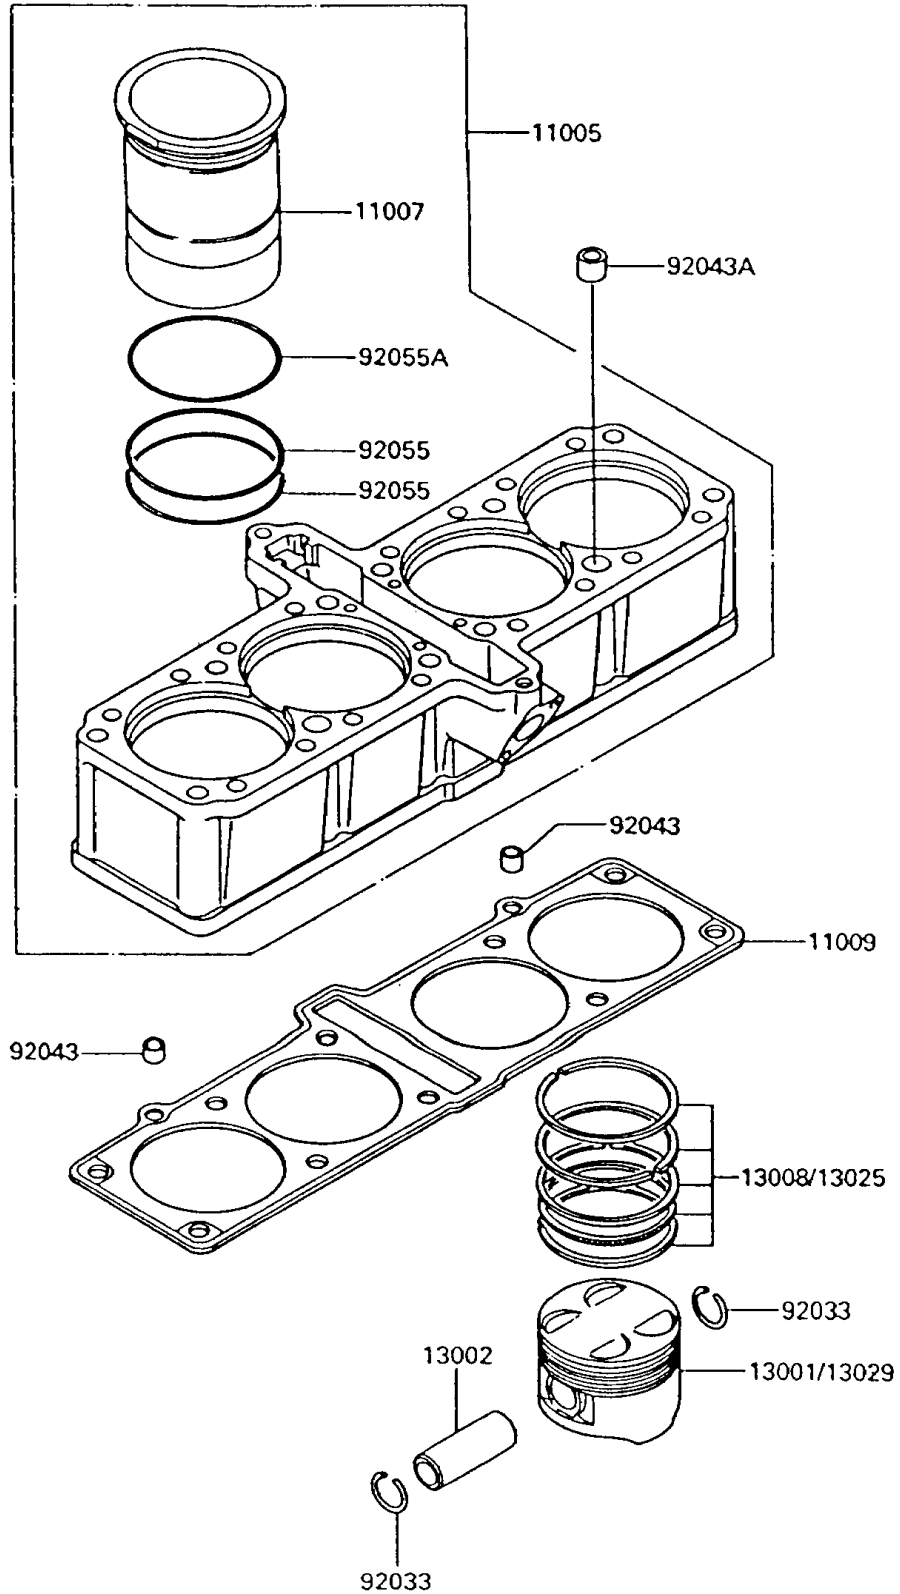

1994 Voyager XII PARTS DIAGRAM

Cylinder/Piston(s)

E1120

1994 Voyager XII PARTS LIST

Cylinder/Piston(s)

ITEM NAME	PART NUMBER	QUANTITY
CYLINDER-ENGINE (Ref # 11005)	11005-1537	1
LINER-CYLINDER (Ref # 11007)	11007-1084	4
GASKET,CYLINDER BASE (Ref # 11009)	11009-1554	1
PISTON-ENGINE,STD (Ref # 13001)	13001-1222	4
PIN-PISTON (Ref # 13002)	13002-1060	4
RING-SET-PISTON,STD (Ref # 13008)	13008-1071	4
RING-SNAP (Ref # 92033)	92033-1207	8
PIN,8.2X10X14 (Ref # 92043)	92043-1264	2
PIN,11.5X14X14 (Ref # 92043A)	92043-1279	2
RING-O,84.4X2.4 (Ref # 92055)	92055-1323	8
RING-O,82.5X2 (Ref # 92055A)	92055-1331	4
RING-SET-PISTON L,O/S 0.50 (Ref # 13025)	13025-1070	4
PISTON-ENGINE L,O/S 0.50 (Ref # 13029)	13029-1143	4