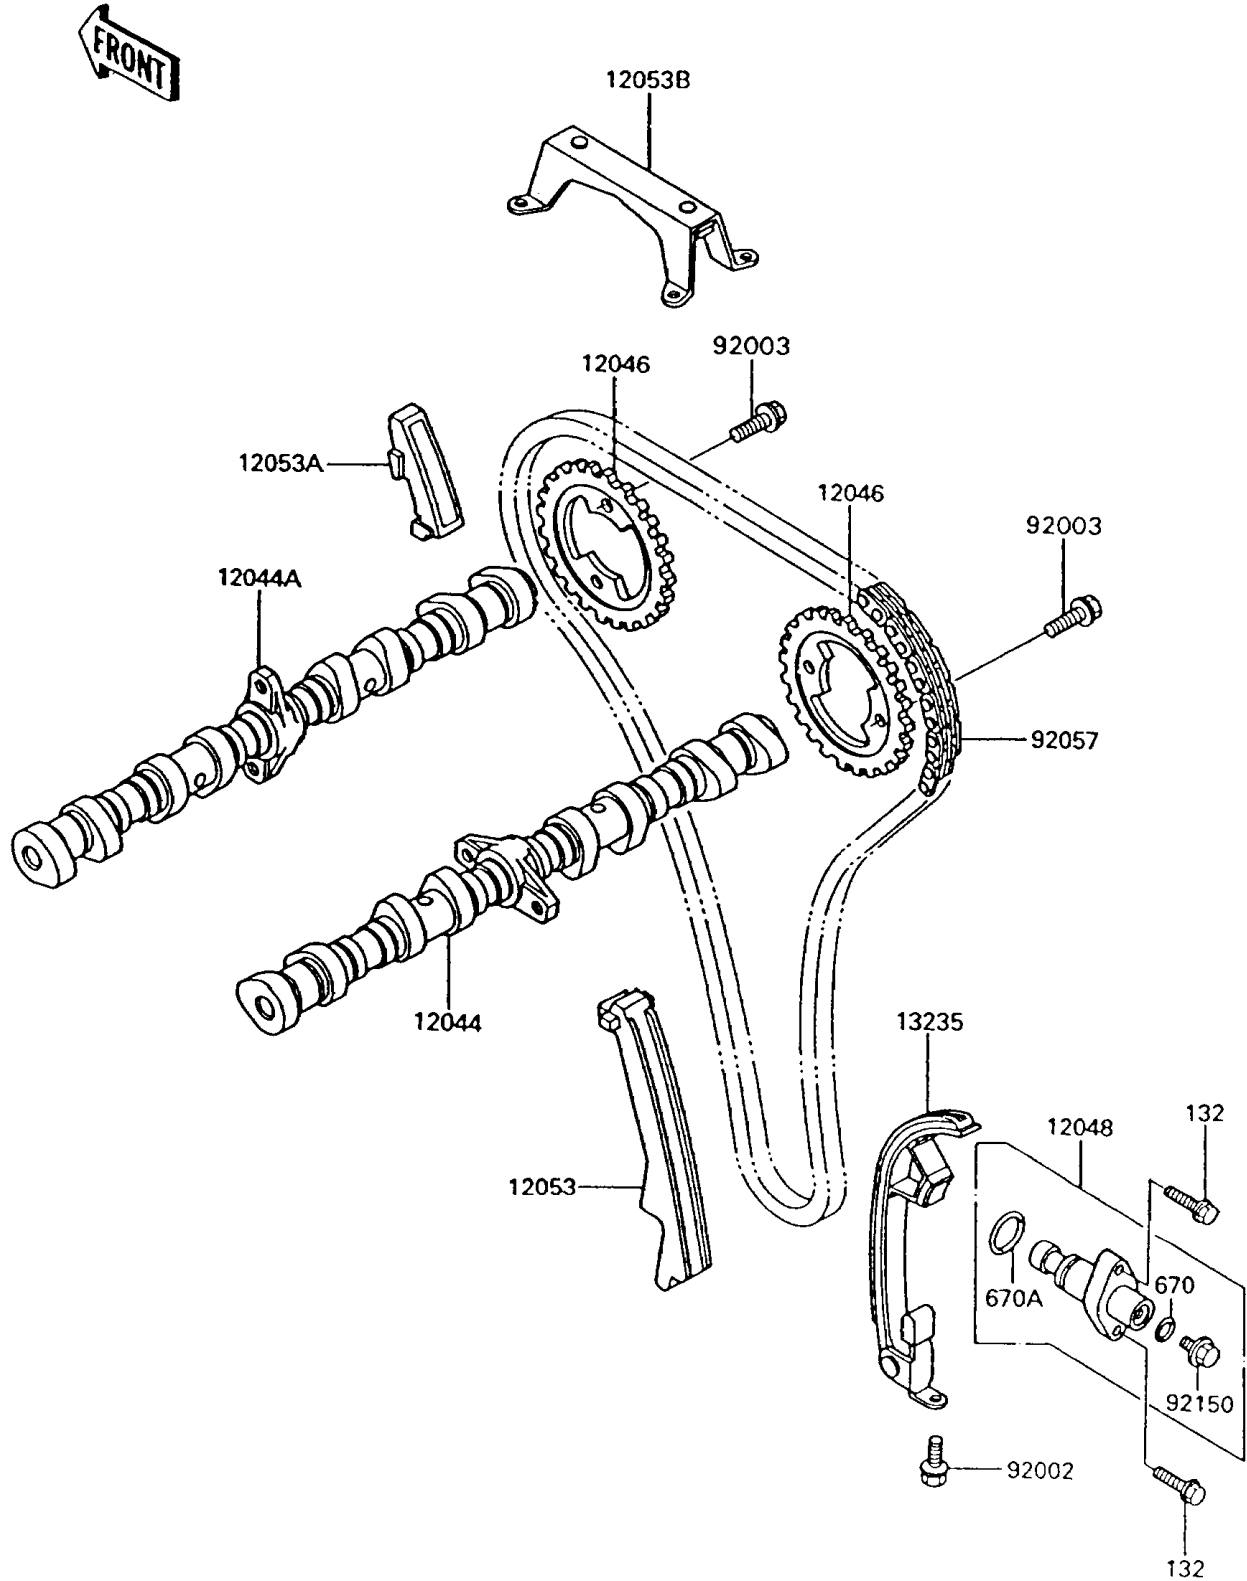

# 1993 Voyager XII PARTS DIAGRAM

Camshaft(s)/Tensioner

E1230

## 1993 Voyager XII PARTS LIST

Camshaft(s)/Tensioner

ITEM NAME	PART NUMBER	QUANTITY
BOLT-FLANGED-SMALL (Ref # 132)	132G0625	2
O RING (Ref # 670)	670D2010	1
O RING,21MM (Ref # 670A)	670D2021	1
CAMSHAFT-VALVE,INTAKE (Ref # 12044)	12044-1165	1
CAMSHAFT-VALVE,EXHAUST (Ref # 12044A)	12044-1166	1
SPROCKET,CAMSHAFT,40T (Ref # 12046)	12046-1081	2
TENSIONER-ASSY (Ref # 12048)	12048-1075	1
GUIDE-CHAIN,FR,LOW (Ref # 12053)	12053-1182	1
GUIDE-CHAIN,FR,UPP (Ref # 12053A)	12053-1183	1
GUIDE-CHAIN,UPP (Ref # 12053B)	12053-1185	1
GUIDE-COMP,CHAIN,RR (Ref # 13235)	13235-1058	1
BOLT,6X14 (Ref # 92002)	92002-1656	1
BOLT,FLANGED,6X11 (Ref # 92003)	92003-208	4
CHAIN,CAMSHAFT (Ref # 92057)	92057-1206	1
BOLT,TENSIONER (Ref # 92150)	92150-1381	1