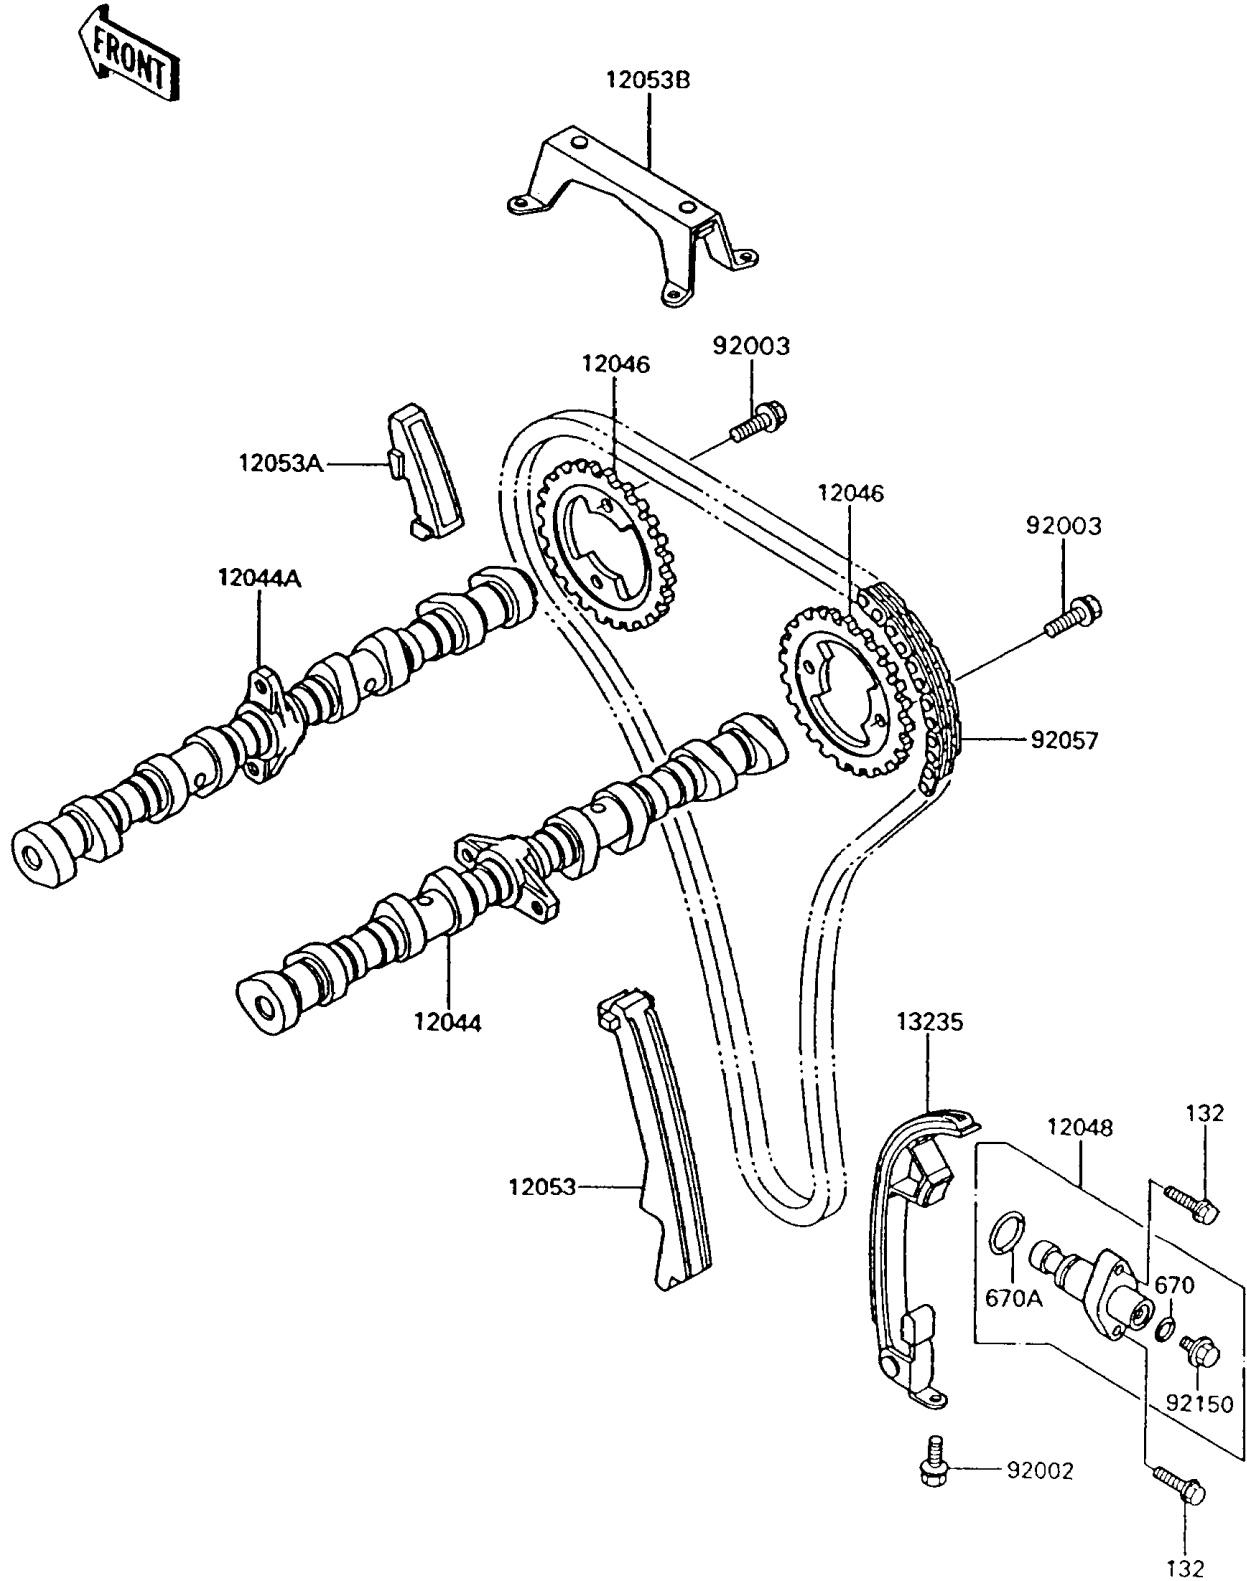

1994 Voyager XII PARTS DIAGRAM

Camshaft(s)/Tensioner

E1230

1994 Voyager XII PARTS LIST

Camshaft(s)/Tensioner

ITEM NAME	PART NUMBER	QUANTITY
BOLT-FLANGED-SMALL (Ref # 132)	132G0625	2
O RING (Ref # 670)	670D2010	1
O RING,21MM (Ref # 670A)	670D2021	1
CAMSHAFT-VALVE,INTAKE (Ref # 12044)	12044-1165	1
CAMSHAFT-VALVE,EXHAUST (Ref # 12044A)	12044-1166	1
SPROCKET,CAMSHAFT,40T (Ref # 12046)	12046-1081	2
TENSIONER-ASSY (Ref # 12048)	12048-1075	1
GUIDE-CHAIN,FR,LOW (Ref # 12053)	12053-1182	1
GUIDE-CHAIN,FR,UPP (Ref # 12053A)	12053-1183	1
GUIDE-CHAIN,UPP (Ref # 12053B)	12053-1185	1
GUIDE-COMP,CHAIN,RR (Ref # 13235)	13235-1058	1
BOLT,6X14 (Ref # 92002)	92002-1656	1
BOLT,FLANGED,6X11 (Ref # 92003)	92003-208	4
CHAIN,CAMSHAFT (Ref # 92057)	92057-1206	1
BOLT,TENSIONER (Ref # 92150)	92150-1381	1