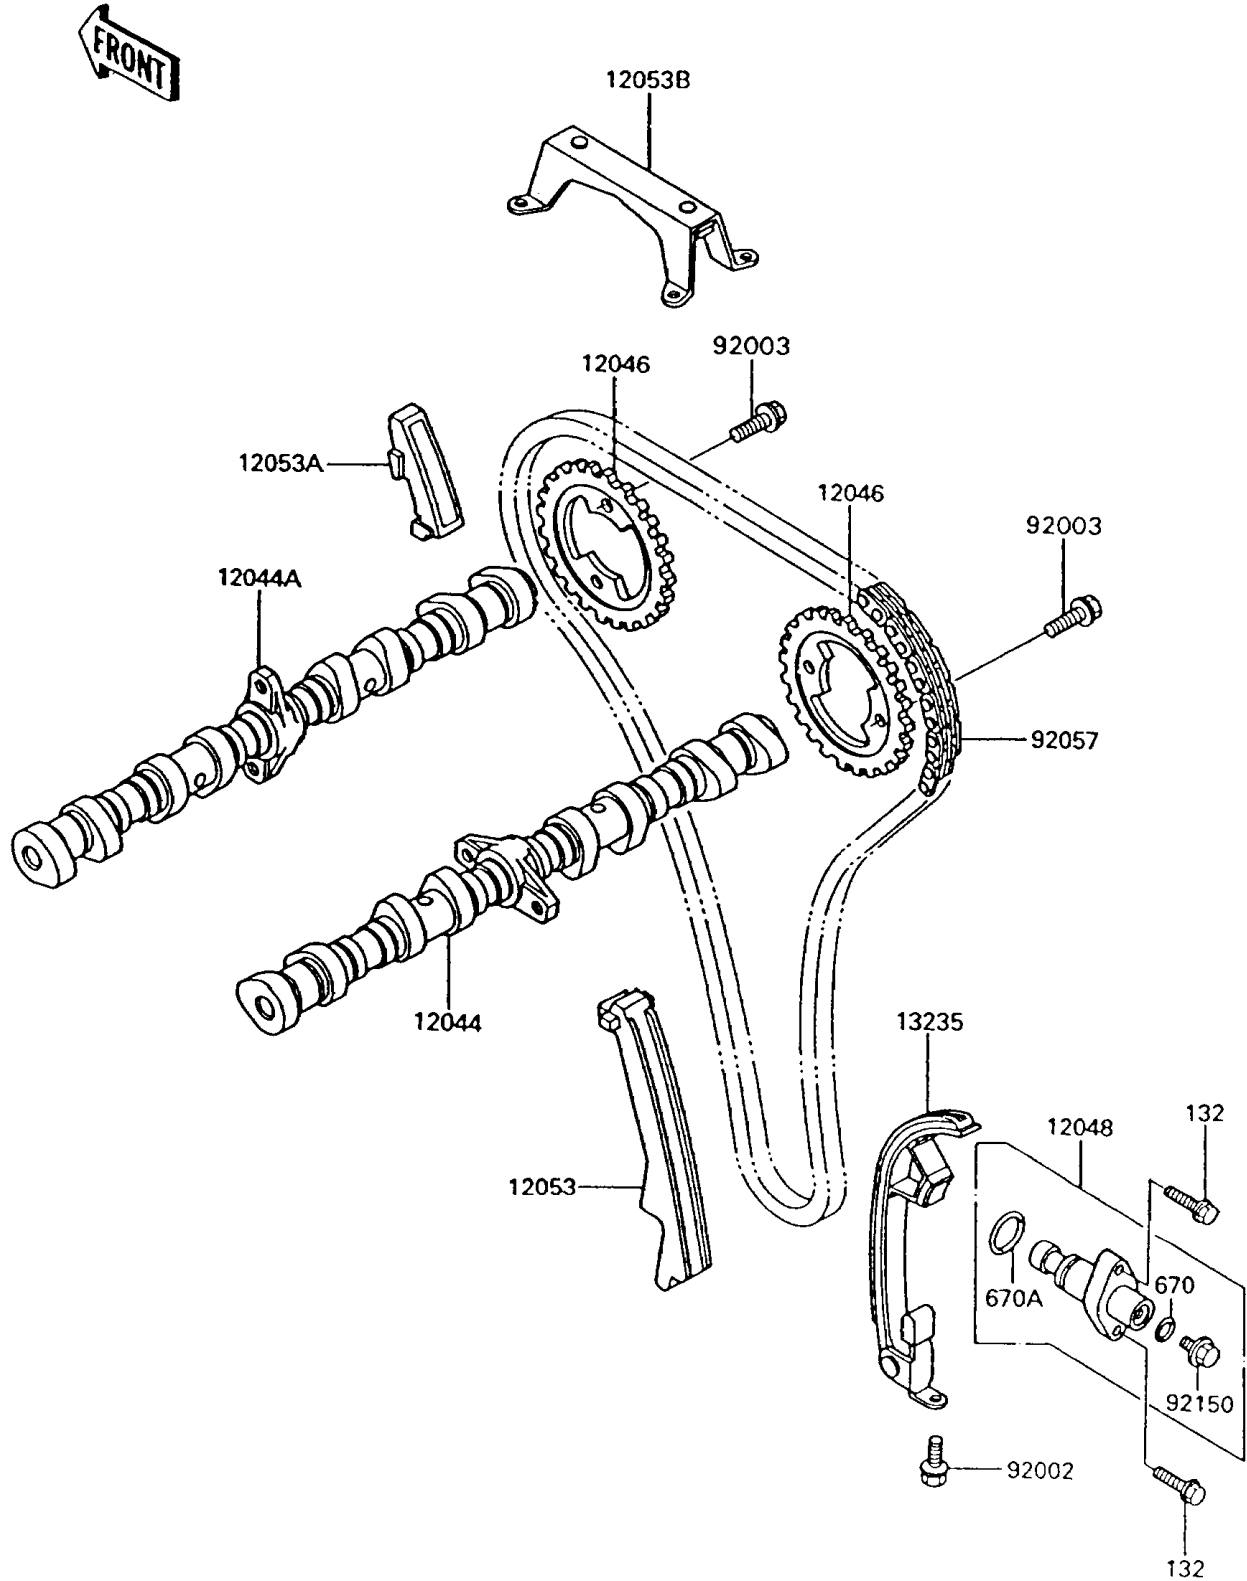

1995 Voyager XII PARTS DIAGRAM

Camshaft(s)/Tensioner

E1230

1995 Voyager XII PARTS LIST

Camshaft(s)/Tensioner

ITEM NAME	PART NUMBER	QUANTITY
BOLT-FLANGED-SMALL (Ref # 132)	132G0625	2
O RING (Ref # 670)	670D2010	1
O RING,21MM (Ref # 670A)	670D2021	1
CAMSHAFT-VALVE,INTAKE (Ref # 12044)	12044-1165	1
CAMSHAFT-VALVE,EXHAUST (Ref # 12044A)	12044-1166	1
SPROCKET,CAMSHAFT,40T (Ref # 12046)	12046-1081	2
TENSIONER-ASSY (Ref # 12048)	12048-1075	1
GUIDE-CHAIN,FR,LOW (Ref # 12053)	12053-1182	1
GUIDE-CHAIN,FR,UPP (Ref # 12053A)	12053-1183	1
GUIDE-CHAIN,UPP (Ref # 12053B)	12053-1185	1
GUIDE-COMP,CHAIN,RR (Ref # 13235)	13235-1058	1
BOLT,6X14 (Ref # 92002)	92002-1656	1
BOLT,FLANGED,6X11 (Ref # 92003)	92003-208	4
CHAIN,CAMSHAFT (Ref # 92057)	92057-1206	1
BOLT,TENSIONER (Ref # 92150)	92150-1381	1