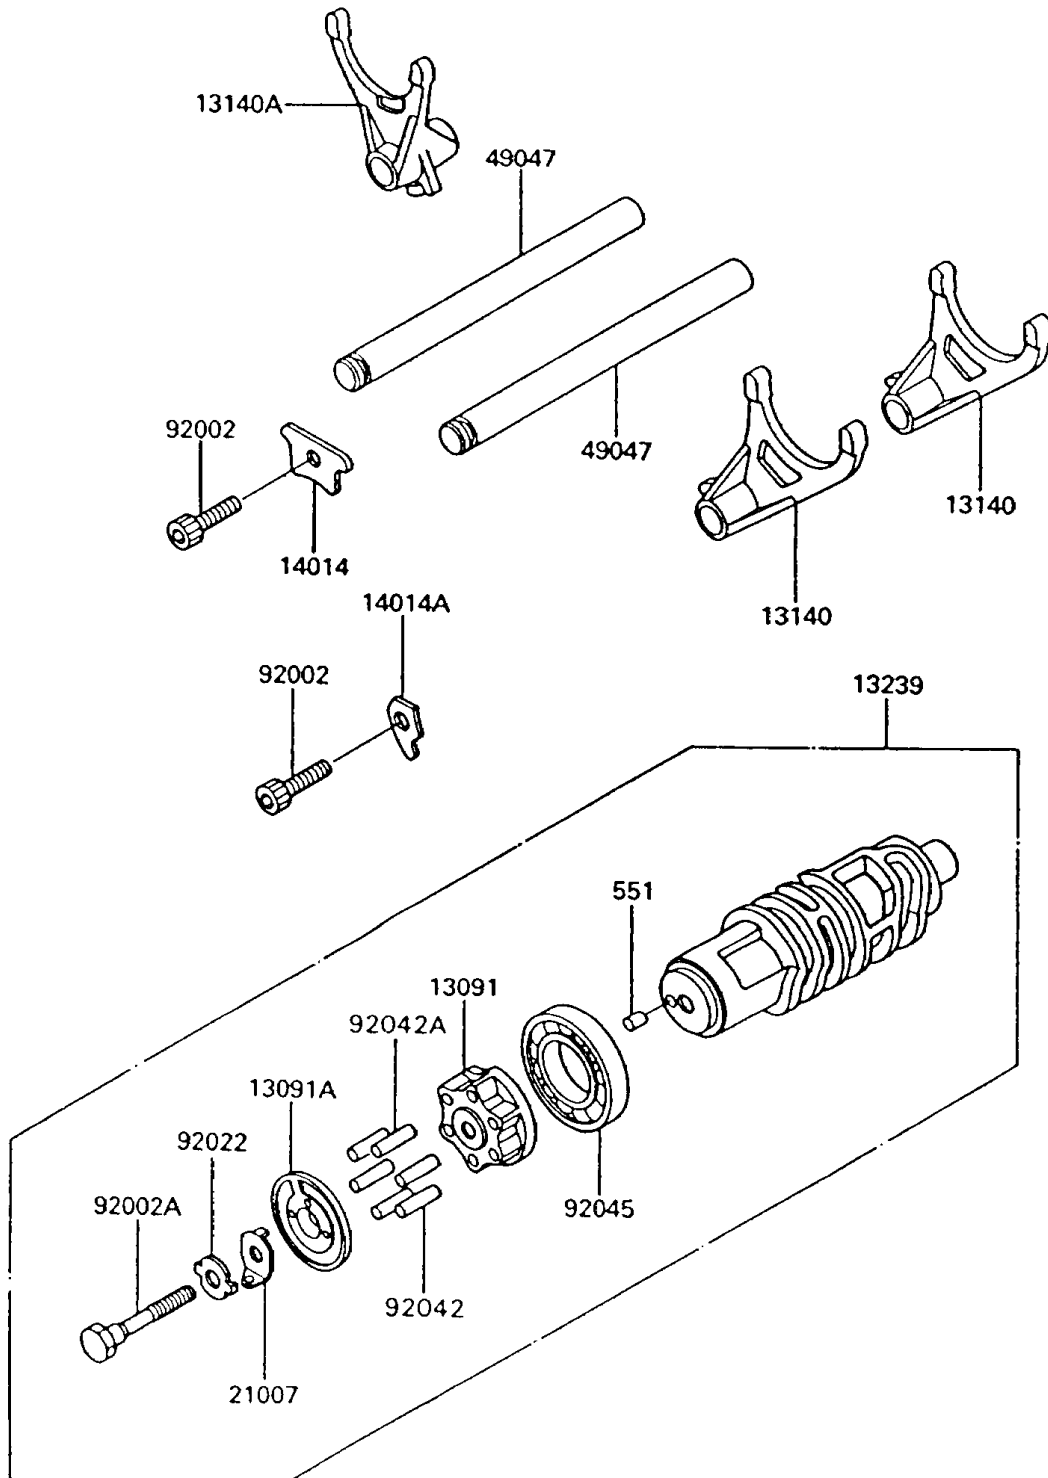

# 1992 Voyager XII PARTS DIAGRAM

Gear Change Drum/Shift Fork(s)

E1362

# 1992 Voyager XII PARTS LIST

## Gear Change Drum/Shift Fork(s)

ITEM NAME	PART NUMBER	QUANTITY
PIN-DOWEL,4X8 (Ref # 551)	551A0408	1
HOLDER (Ref # 13091)	13091-1409	1
HOLDER,CHANGE DRUM PIN (Ref # 13091A)	13091-1442	1
FORK-SHIFT (Ref # 13140)	13140-1146	2
FORK-SHIFT (Ref # 13140A)	13140-1147	1
DRUM-ASSY-CHANGE (Ref # 13239)	13239-1129	1
PLATE-POSITION (Ref # 14014)	14014-1073	1
PLATE-POSITION (Ref # 14014A)	14014-1074	1
ROTOR, TOP SWITCH (Ref # 21007)	21007-1192	1
ROD-SHIFT (Ref # 49047)	49047-1055	2
BOLT, SOCKET, 6X14 (Ref # 92002)	92002-1592	2
BOLT, 6X45 (Ref # 92002A)	92002-1873	1
WASHER (Ref # 92022)	92022-1824	1
PIN, DOWEL, 4X15.8 (Ref # 92042)	92042-014	5
PIN, DOWEL, 4X17.8 (Ref # 92042A)	92042-020	1
BEARING-BALL, 16005(NTN) (Ref # 92045)	92045-1045	1