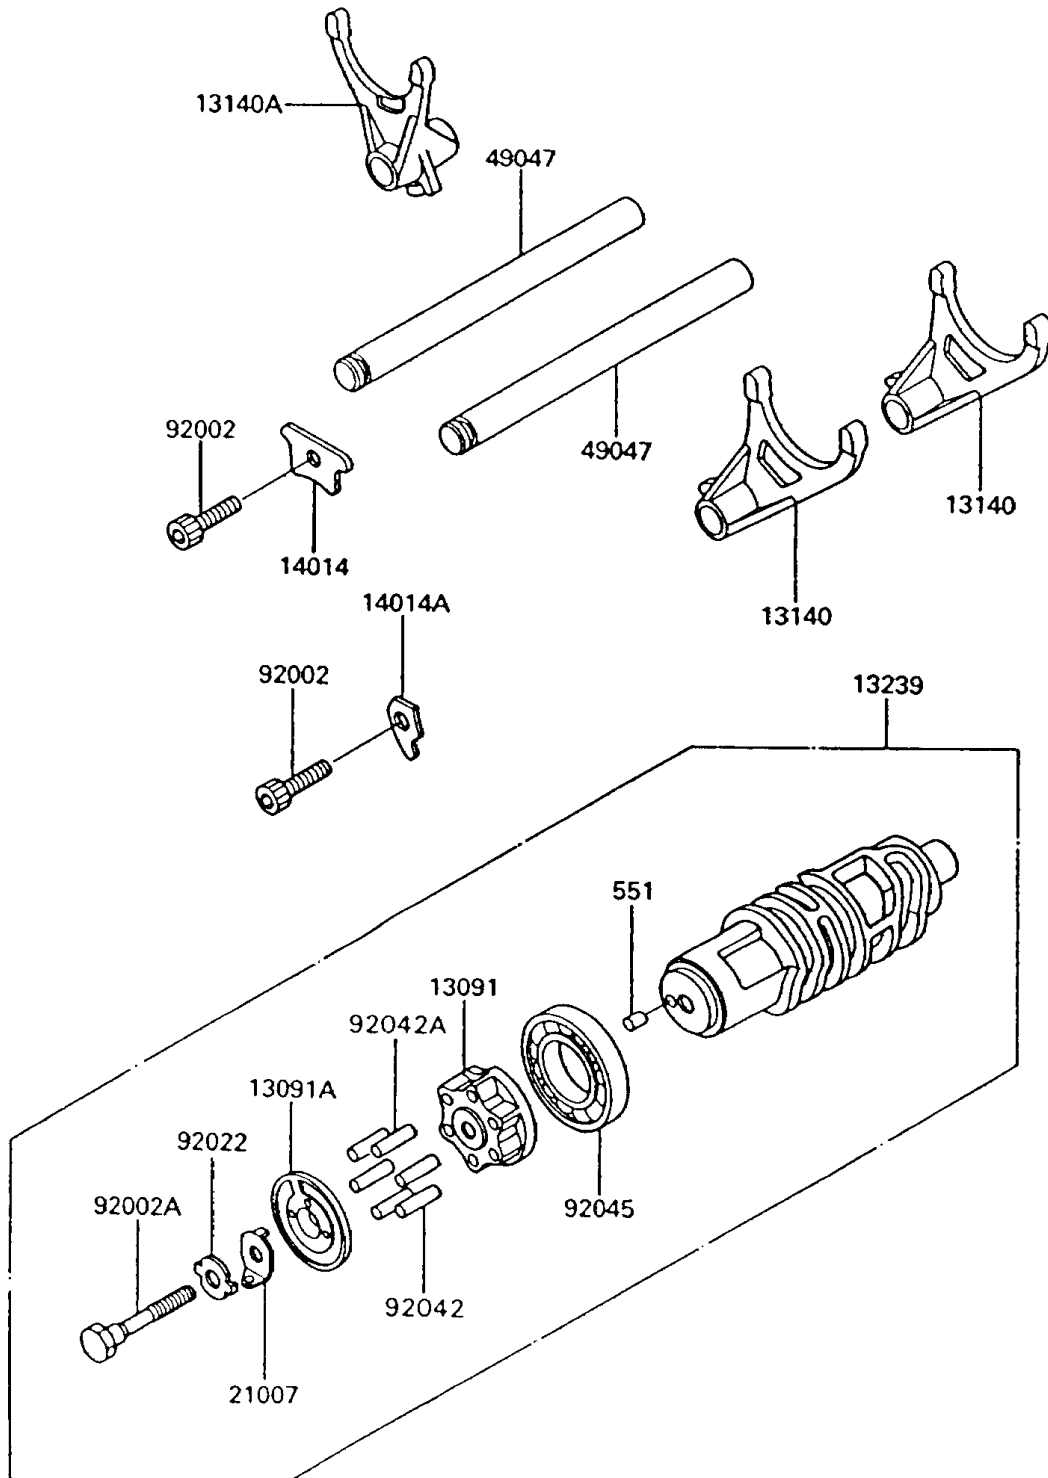

# 1994 Voyager XII PARTS DIAGRAM

Gear Change Drum/Shift Fork(s)

E1362

# 1994 Voyager XII PARTS LIST

## Gear Change Drum/Shift Fork(s)

ITEM NAME	PART NUMBER	QUANTITY
PIN-DOWEL,4X8 (Ref # 551)	551A0408	1
HOLDER (Ref # 13091)	13091-1409	1
HOLDER,CHANGE DRUM PIN (Ref # 13091A)	13091-1442	1
FORK-SHIFT (Ref # 13140)	13140-1146	2
FORK-SHIFT (Ref # 13140A)	13140-1147	1
DRUM-ASSY-CHANGE (Ref # 13239)	13239-1129	1
PLATE-POSITION (Ref # 14014)	14014-1073	1
PLATE-POSITION (Ref # 14014A)	14014-1074	1
ROTOR, TOP SWITCH (Ref # 21007)	21007-1192	1
ROD-SHIFT (Ref # 49047)	49047-1055	2
BOLT, SOCKET, 6X14 (Ref # 92002)	92002-1592	2
BOLT, 6X45 (Ref # 92002A)	92002-1873	1
WASHER (Ref # 92022)	92022-1824	1
PIN, DOWEL, 4X15.8 (Ref # 92042)	92042-014	5
PIN, DOWEL, 4X17.8 (Ref # 92042A)	92042-020	1
BEARING-BALL, 16005(NTN) (Ref # 92045)	92045-1045	1