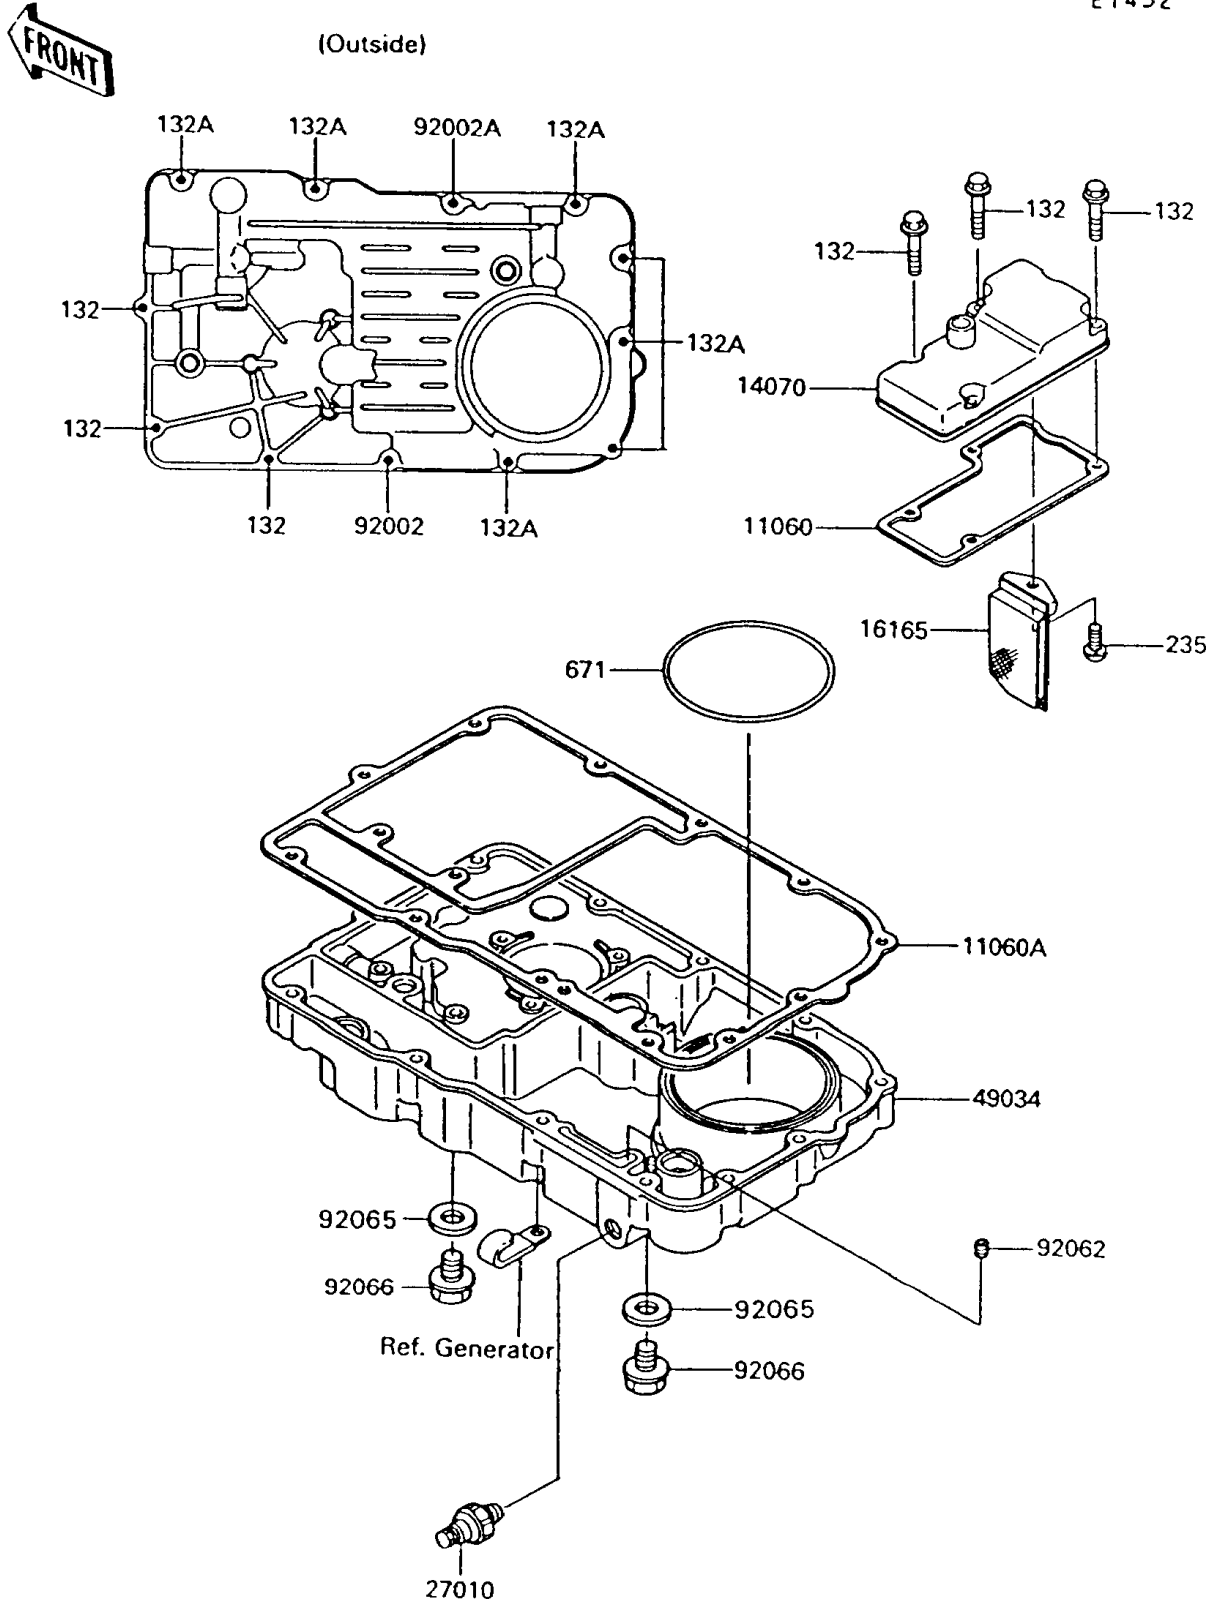

1992 Voyager XII PARTS DIAGRAM

Breather Cover/Oil Pan

E1432

1992 Voyager XII PARTS LIST

Breather Cover/Oil Pan

ITEM NAME	PART NUMBER	QUANTITY
BOLT-FLANGED-SMALL (Ref # 132)	132E0625	7
BOLT-FLANGED-SMALL (Ref # 132A)	132E0640	7
SCREW-PAN-WP-CROS (Ref # 235)	235B0610	1
O RING,90MM (Ref # 671)	671B2590	1
GASKET,BREATHER BODY (Ref # 11060)	11060-1100	1
GASKET,OIL PAN (Ref # 11060A)	11060-1101	1
BODY-BREATHER (Ref # 14070)	14070-1062	1
SEPARATOR,BREATHER BODY (Ref # 16165)	16165-1057	1
SWITCH,OIL PRESSURE (Ref # 27010)	27010-1313	1
PAN-OIL (Ref # 49034)	49034-1110	1
BOLT,6X25 (Ref # 92002)	92002-1612	1
BOLT,6X40 (Ref # 92002A)	92002-1657	1
NOZZLE,YELLOW (Ref # 92062)	92062-1057	1
GASKET,12X22X2,DRAIN PLUG (Ref # 92065)	92065-097	2
PLUG,OIL DRAIN,12X15 (Ref # 92066)	92066-1174	2