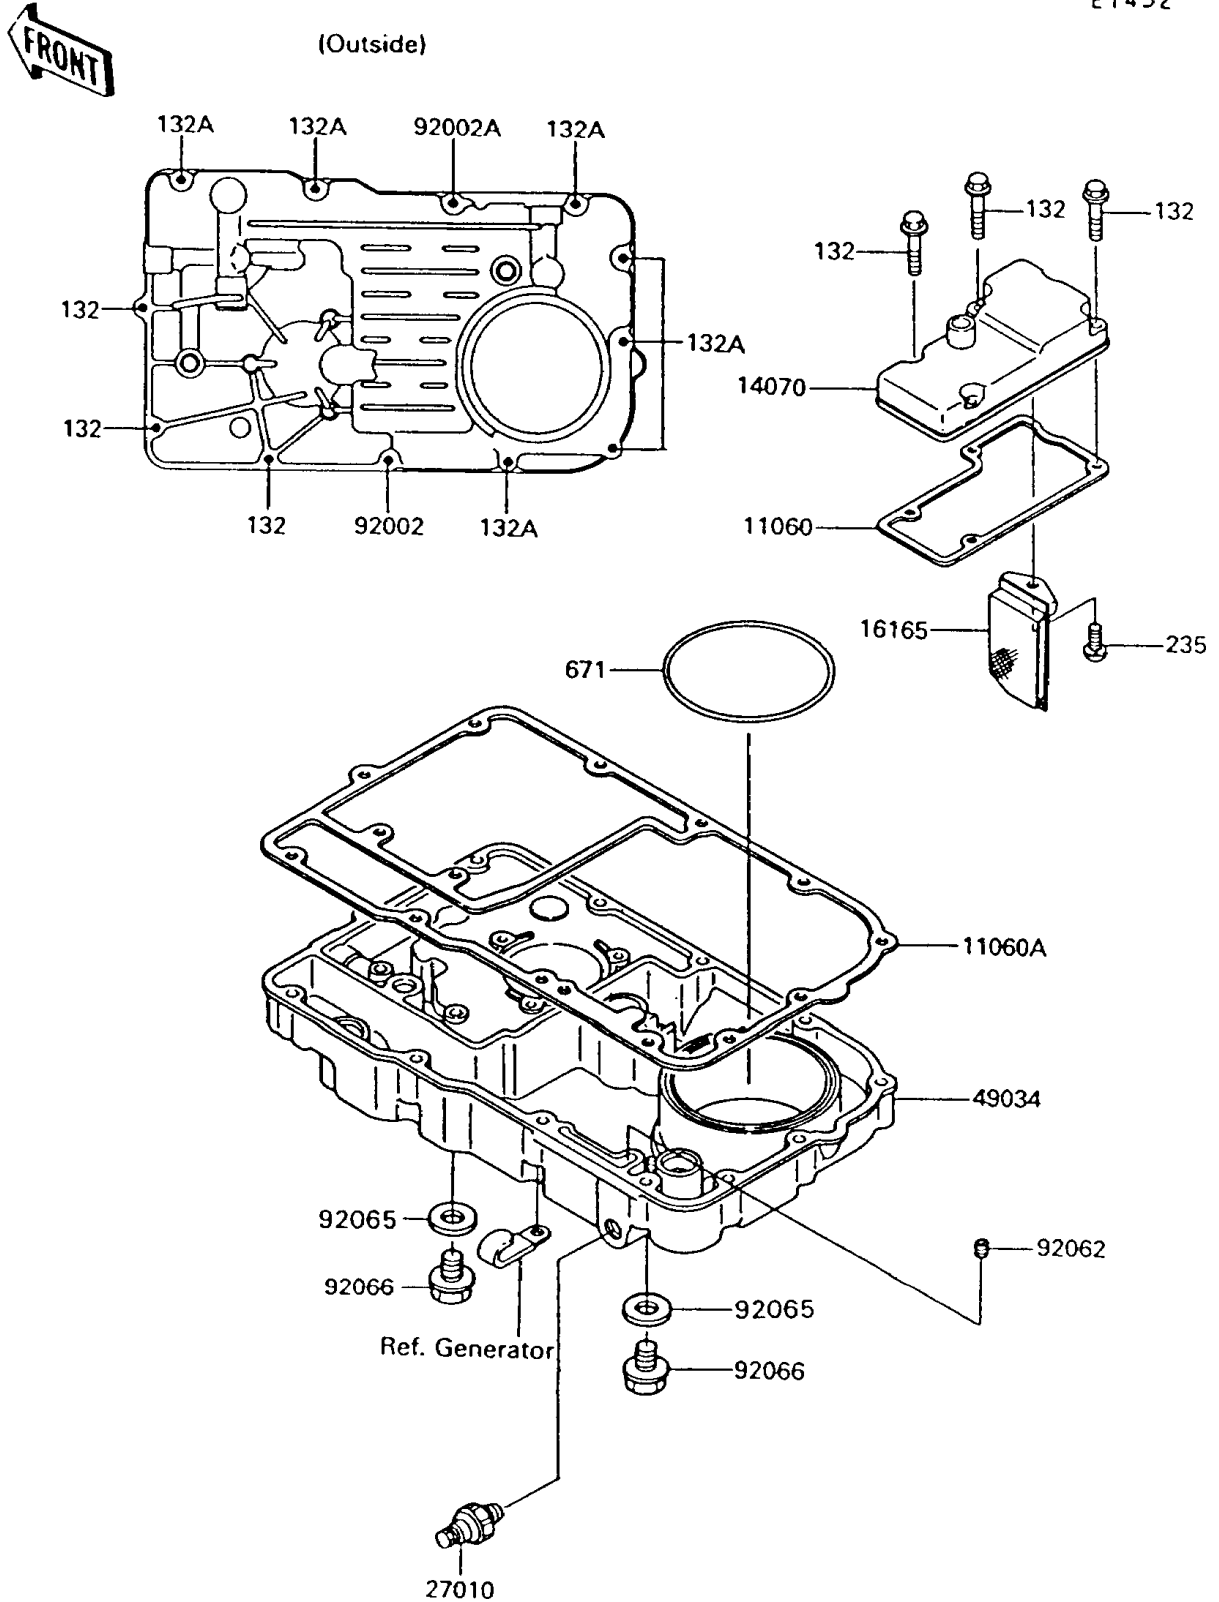

1993 Voyager XII PARTS DIAGRAM

Breather Cover/Oil Pan

E1432

1993 Voyager XII PARTS LIST

Breather Cover/Oil Pan

ITEM NAME	PART NUMBER	QUANTITY
BOLT-FLANGED-SMALL (Ref # 132)	132E0625	7
BOLT-FLANGED-SMALL (Ref # 132A)	132E0640	7
SCREW-PAN-WP-CROS (Ref # 235)	235B0610	1
O RING,90MM (Ref # 671)	671B2590	1
GASKET,BREATHER BODY (Ref # 11060)	11060-1100	1
GASKET,OIL PAN (Ref # 11060A)	11060-1101	1
BODY-BREATHER (Ref # 14070)	14070-1062	1
SEPARATOR,BREATHER BODY (Ref # 16165)	16165-1057	1
SWITCH,OIL PRESSURE (Ref # 27010)	27010-1313	1
PAN-OIL (Ref # 49034)	49034-1110	1
BOLT,6X25 (Ref # 92002)	92002-1612	1
BOLT,6X40 (Ref # 92002A)	92002-1657	1
NOZZLE,YELLOW (Ref # 92062)	92062-1057	1
GASKET,12X22X2,DRAIN PLUG (Ref # 92065)	92065-097	2
PLUG,OIL DRAIN,12X15 (Ref # 92066)	92066-1174	2