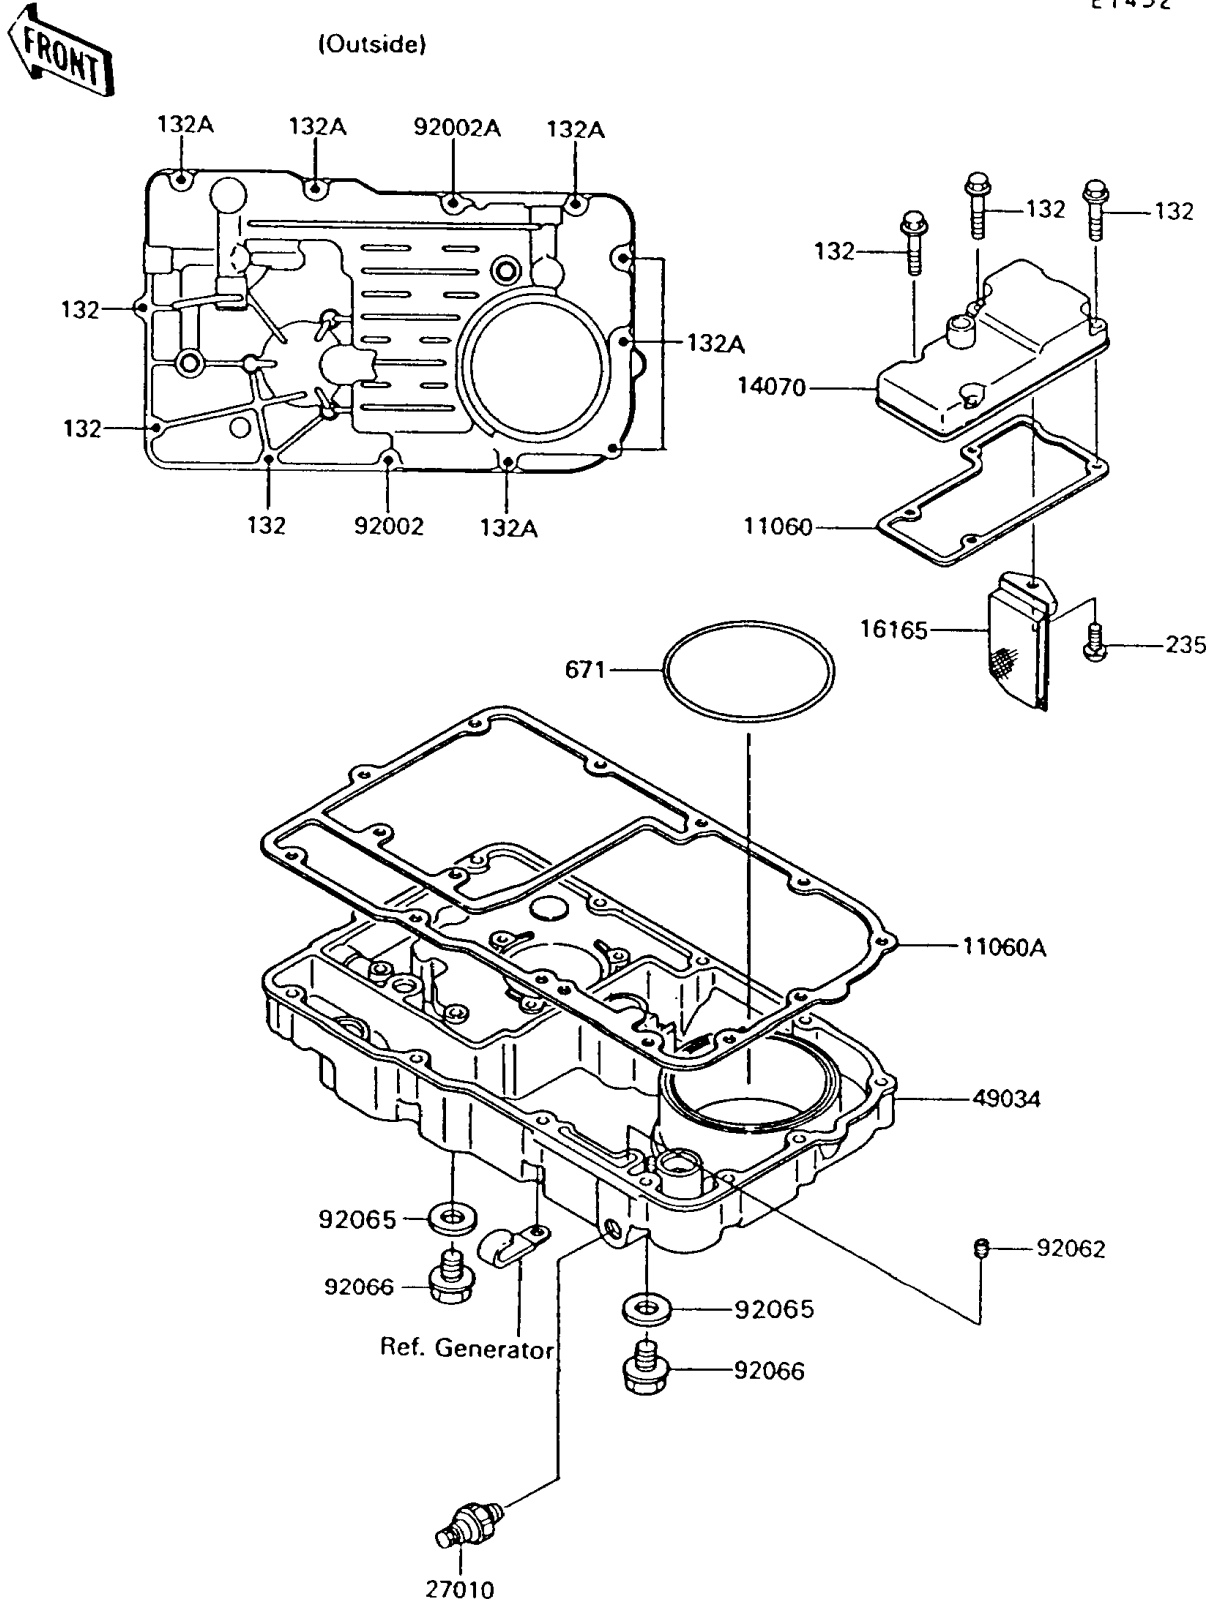

1994 Voyager XII PARTS DIAGRAM

Breather Cover/Oil Pan

E1432

1994 Voyager XII PARTS LIST

Breather Cover/Oil Pan

ITEM NAME	PART NUMBER	QUANTITY
BOLT-FLANGED-SMALL (Ref # 132)	132E0625	7
BOLT-FLANGED-SMALL (Ref # 132A)	132E0640	7
SCREW-PAN-WP-CROS (Ref # 235)	235B0610	1
O RING,90MM (Ref # 671)	671B2590	1
GASKET,BREATHER BODY (Ref # 11060)	11060-1100	1
GASKET,OIL PAN (Ref # 11060A)	11060-1101	1
BODY-BREATHER (Ref # 14070)	14070-1062	1
SEPARATOR,BREATHER BODY (Ref # 16165)	16165-1057	1
SWITCH,OIL PRESSURE (Ref # 27010)	27010-1313	1
PAN-OIL (Ref # 49034)	49034-1110	1
BOLT,6X25 (Ref # 92002)	92002-1612	1
BOLT,6X40 (Ref # 92002A)	92002-1657	1
NOZZLE,YELLOW (Ref # 92062)	92062-1057	1
GASKET,12X22X2,DRAIN PLUG (Ref # 92065)	92065-097	2
PLUG,OIL DRAIN,12X15 (Ref # 92066)	92066-1174	2