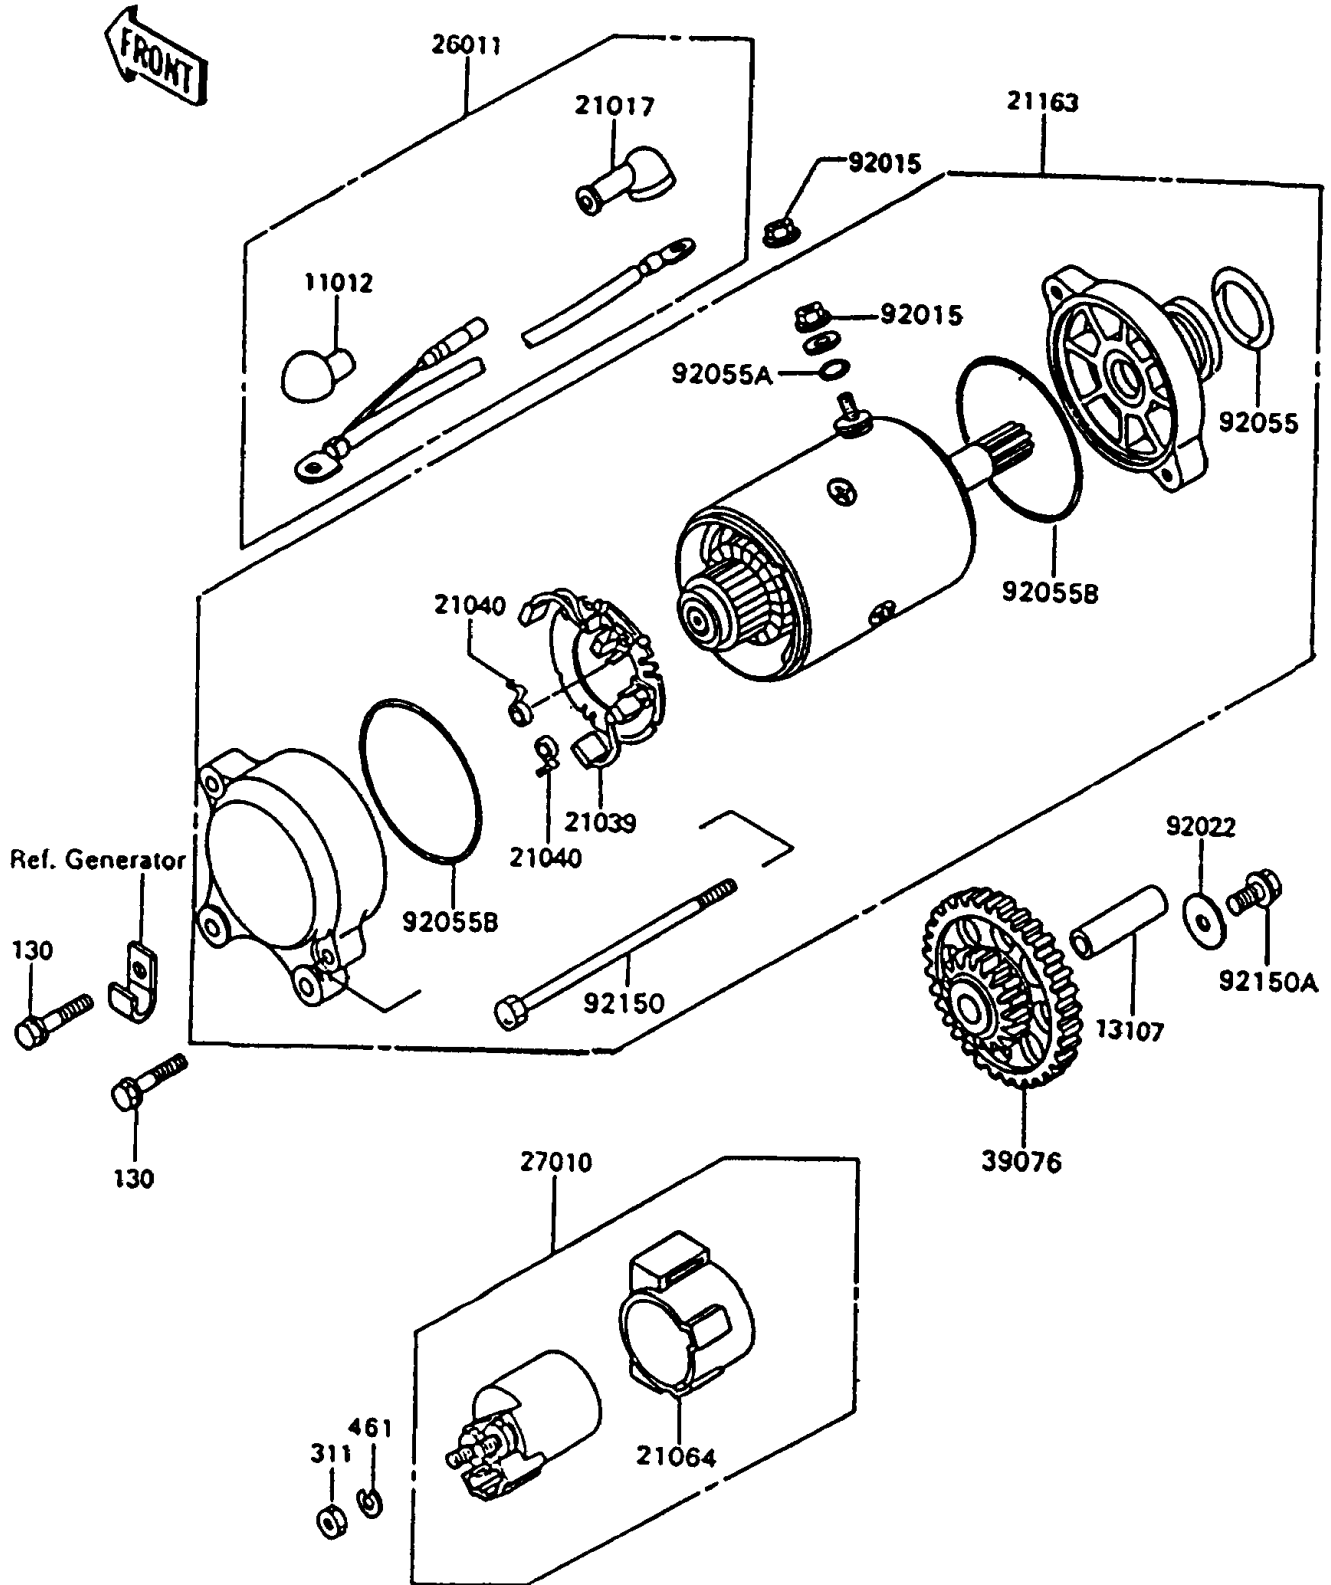

1993 Voyager XII PARTS DIAGRAM

Starter Motor(ZG1200-B7/B8/B9)

E1840A

1993 Voyager XII PARTS LIST

Starter Motor(ZG1200-B7/B8/B9)

ITEM NAME	PART NUMBER	QUANTITY
BOLT-FLANGED,6X25 (Ref # 130)	130G0625	2
NUT-HEX,6MM (Ref # 311)	311B0600	2
WASHER-SPRING,6MM (Ref # 461)	461F0600	2
CAP,TERMINAL (Ref # 11012)	11012-1354	1
SHAFT,IDLE GEAR (Ref # 13107)	13107-1106	1
GROMMET,STARTER TERMINAL (Ref # 21017)	21017-017	1
BRUSH,CARBON (Ref # 21039)	21039-1060	1
SPRING-BRUSH (Ref # 21040)	21040-1055	4
DAMPER,MAGNETIC SWITCH (Ref # 21064)	21064-002	1
STARTER-ELECTRIC (Ref # 21163)	21163-1196	1
WIRE-LEAD,STARTER MOTOR (Ref # 26011)	26011-1369	1
SWITCH,MAGNETIC (Ref # 27010)	27010-1209	1
LIMITER,STARTER IDLE (Ref # 39076)	39076-1067	1
NUT,STARTER MOTOR (Ref # 92015)	92015-1476	2
WASHER,6X19.5X2 (Ref # 92022)	92022-1517	1
RING-O (Ref # 92055)	92055-1276	1
RING-O,4.5X2.0 (Ref # 92055A)	92055-1370	1
RING-O,STARTER MOTOR (Ref # 92055B)	92055-1381	2
BOLT,STARTER MOTOR (Ref # 92150)	92150-1572	2
BOLT,6X12 (Ref # 92150A)	92150-1826	1