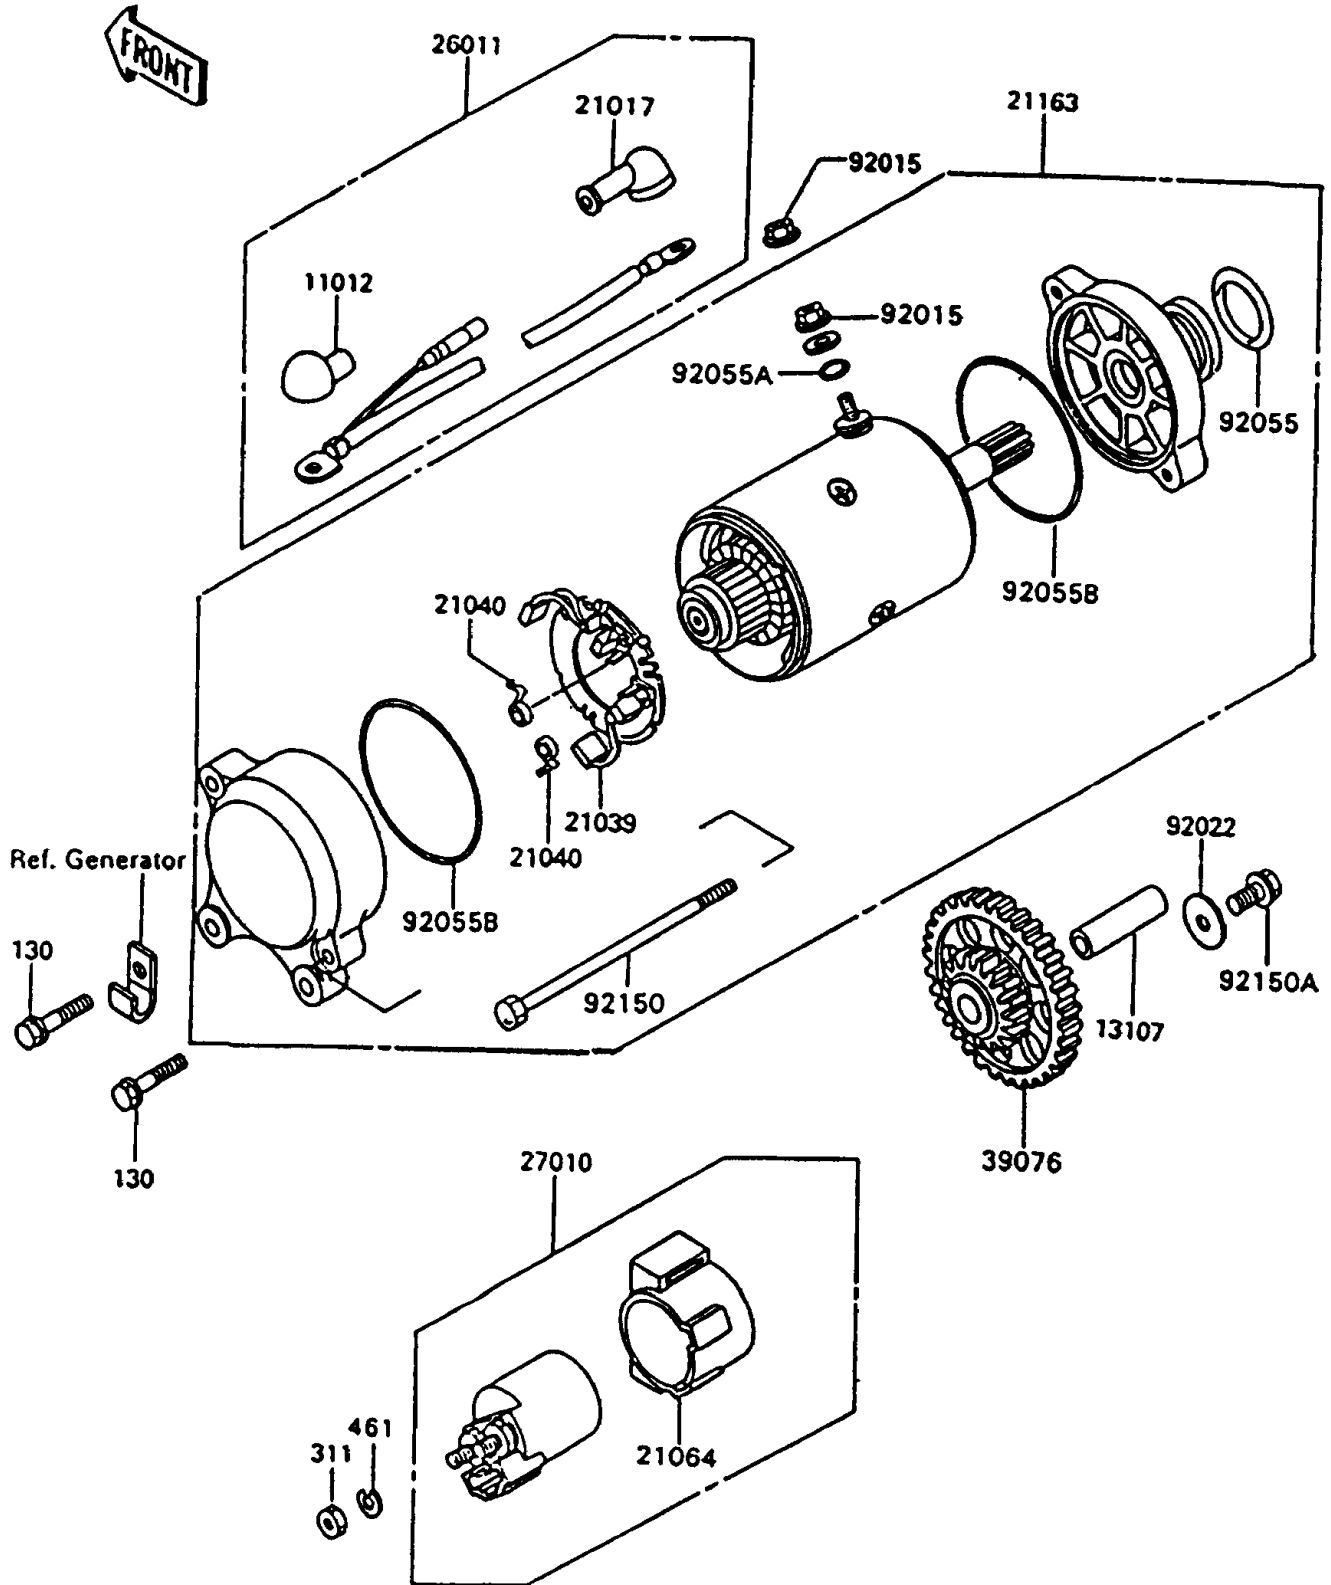

1994 Voyager XII PARTS DIAGRAM

Starter Motor(ZG1200-B7/B8/B9)

E1840A

1994 Voyager XII PARTS LIST

Starter Motor(ZG1200-B7/B8/B9)

ITEM NAME	PART NUMBER	QUANTITY
BOLT-FLANGED,6X25 (Ref # 130)	130G0625	2
NUT-HEX,6MM (Ref # 311)	311B0600	2
WASHER-SPRING,6MM (Ref # 461)	461F0600	2
CAP,TERMINAL (Ref # 11012)	11012-1354	1
SHAFT,IDLE GEAR (Ref # 13107)	13107-1106	1
GROMMET,STARTER TERMINAL (Ref # 21017)	21017-017	1
BRUSH,CARBON (Ref # 21039)	21039-1060	1
SPRING-BRUSH (Ref # 21040)	21040-1055	4
DAMPER,MAGNETIC SWITCH (Ref # 21064)	21064-002	1
STARTER-ELECTRIC (Ref # 21163)	21163-1196	1
WIRE-LEAD,STARTER MOTOR (Ref # 26011)	26011-1369	1
SWITCH,MAGNETIC (Ref # 27010)	27010-1209	1
LIMITER,STARTER IDLE (Ref # 39076)	39076-1067	1
NUT,STARTER MOTOR (Ref # 92015)	92015-1476	2
WASHER,6X19.5X2 (Ref # 92022)	92022-1517	1
RING-O (Ref # 92055)	92055-1276	1
RING-O,4.5X2.0 (Ref # 92055A)	92055-1370	1
RING-O,STARTER MOTOR (Ref # 92055B)	92055-1381	2
BOLT,STARTER MOTOR (Ref # 92150)	92150-1572	2
BOLT,6X12 (Ref # 92150A)	92150-1826	1