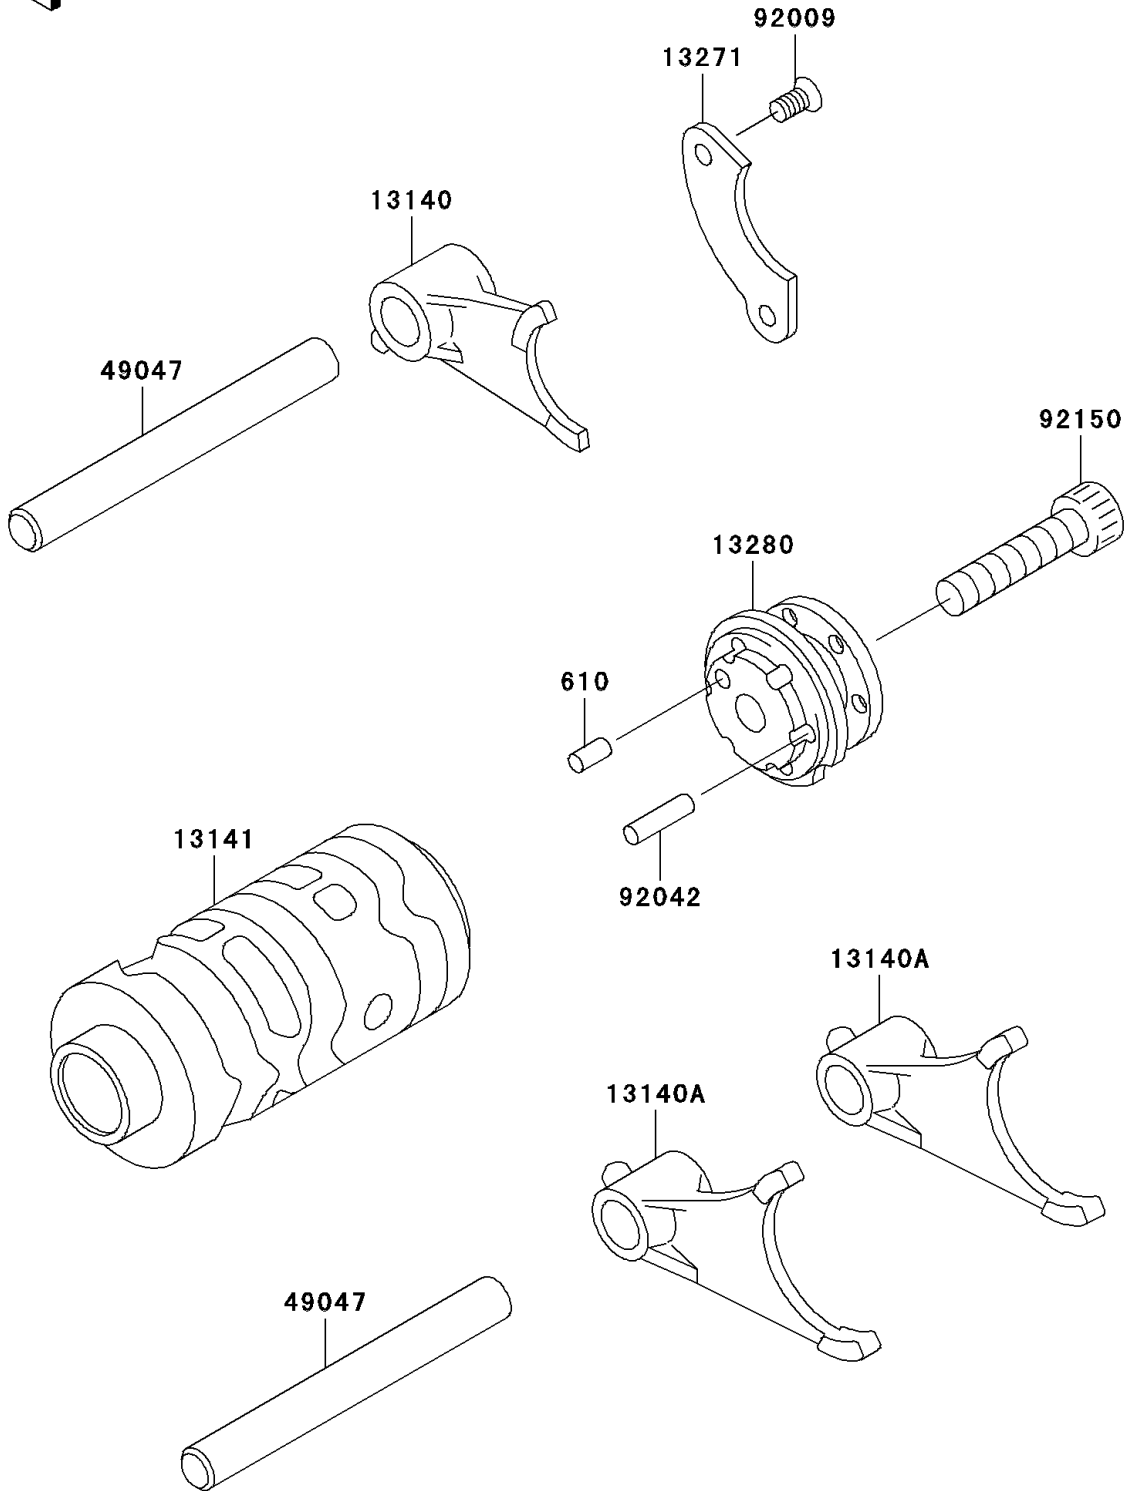

2006 KX65 PARTS DIAGRAM

Gear Change Drum/Shift Fork(s)

E1362

2006 KX65 PARTS LIST

Gear Change Drum/Shift Fork(s)

ITEM NAME	PART NUMBER	QUANTITY
ROLLER,4X8 (Ref # 610)	610A0408	1
FORK-SHIFT,INPUT (Ref # 13140)	13140-1300	1
FORK-SHIFT,OUTPUT (Ref # 13140A)	13140-1301	2
DRUM-CHANGE (Ref # 13141)	13141-1220	1
PLATE (Ref # 13271)	13271-1417	1
HOLDER (Ref # 13280)	13280-1179	1
ROD-SHIFT,10X90 (Ref # 49047)	49047-1009	2
SCREW,6X14 (Ref # 92009)	92009-1862	1
PIN,DOWEL,4X15.8 (Ref # 92042)	92042-014	6
BOLT,SOCKET,8X30 (Ref # 92150)	92150-1604	1