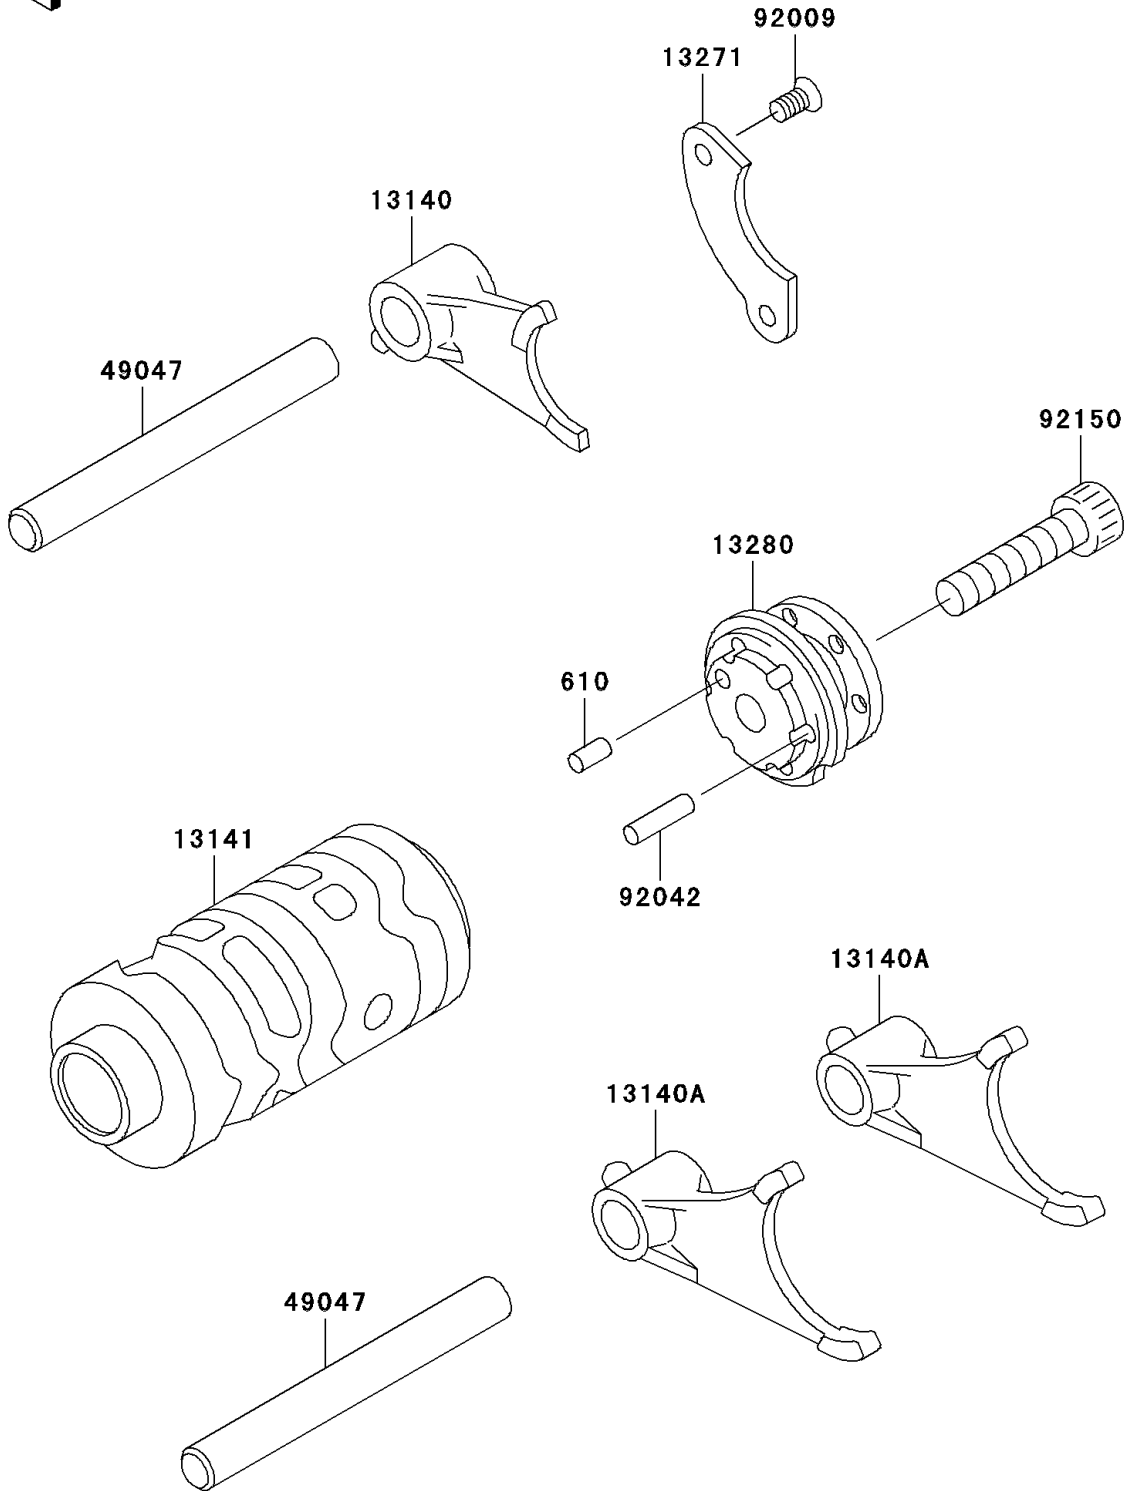

# 2008 KX™ 65 PARTS DIAGRAM

Gear Change Drum/Shift Fork(s)

E1362

## 2008 KX™ 65 PARTS LIST

### Gear Change Drum/Shift Fork(s)

ITEM NAME	PART NUMBER	QUANTITY
ROLLER,4X8 (Ref # 610)	610A0408	1
FORK-SHIFT,INPUT (Ref # 13140)	13140-1300	1
FORK-SHIFT,OUTPUT (Ref # 13140A)	13140-1301	2
DRUM-CHANGE (Ref # 13141)	13141-1220	1
PLATE (Ref # 13271)	13271-1417	1
HOLDER (Ref # 13280)	13280-1179	1
ROD-SHIFT,10X90 (Ref # 49047)	49047-1009	2
SCREW,6X14 (Ref # 92009)	92009-1862	1
PIN,DOWEL,4X15.8 (Ref # 92042)	92042-014	6
BOLT,SOCKET,8X30 (Ref # 92150)	92150-1604	1