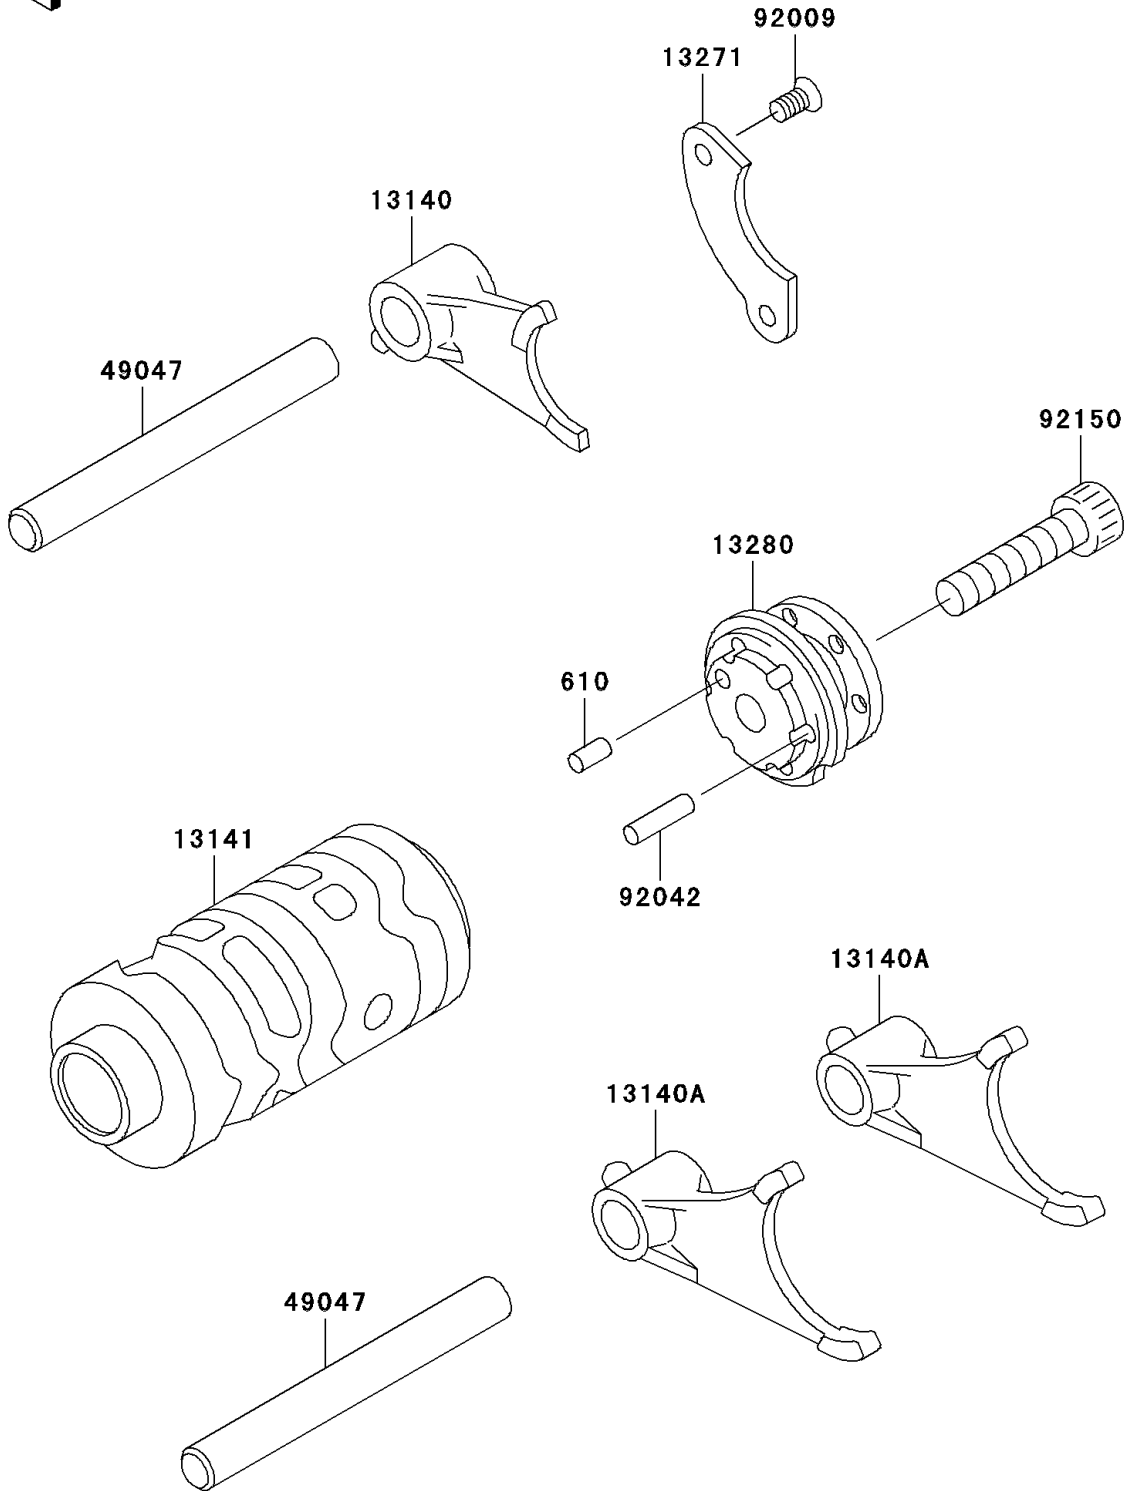

2009 KX™ 65 PARTS DIAGRAM

Gear Change Drum/Shift Fork(s)

E1362

2009 KX™ 65 PARTS LIST

Gear Change Drum/Shift Fork(s)

ITEM NAME	PART NUMBER	QUANTITY
ROLLER,4X8 (Ref # 610)	610A0408	1
FORK-SHIFT,INPUT (Ref # 13140)	13140-1300	1
FORK-SHIFT,OUTPUT (Ref # 13140A)	13140-1301	2
DRUM-CHANGE (Ref # 13141)	13141-1220	1
PLATE (Ref # 13271)	13271-1417	1
HOLDER (Ref # 13280)	13280-1179	1
ROD-SHIFT,10X90 (Ref # 49047)	49047-1009	2
SCREW,6X14 (Ref # 92009)	92009-1862	1
PIN,DOWEL,4X15.8 (Ref # 92042)	92042-014	6
BOLT,SOCKET,8X30 (Ref # 92150)	92150-1604	1