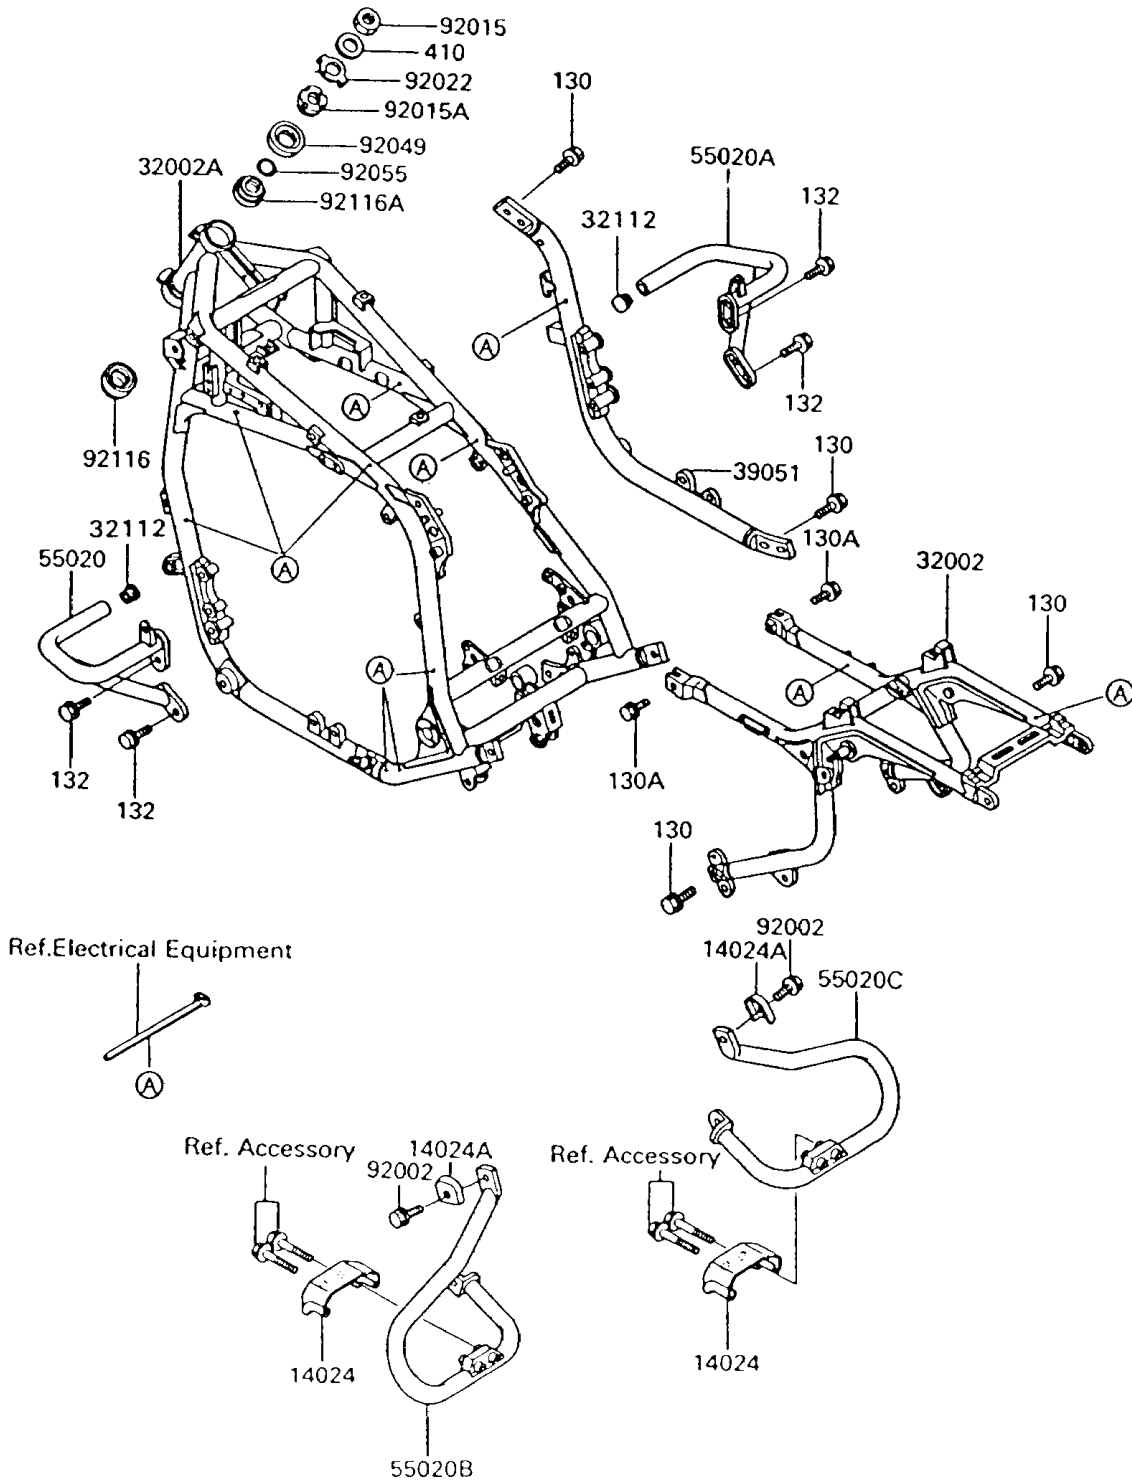

# 1992 Voyager XII PARTS DIAGRAM

Frame

F2120

# 1992 Voyager XII PARTS LIST

## Frame

ITEM NAME	PART NUMBER	QUANTITY
BOLT-FLANGED (Ref # 130)	130S1016	6
BOLT-FLANGED,10X40 (Ref # 130A)	130S1040	2
BOLT-FLANGED-SMALL,8X12 (Ref # 132)	132J0812	4
W-PLAIN-S (Ref # 410)	410F1800	1
COVER,SIDE BAG STAY (Ref # 14024)	14024-1335	2
COVER,SIDE BAG STAY (Ref # 14024A)	14024-1336	2
FRAME-COMP,RR (Ref # 32002)	32002-1861	1
FRAME-COMP,FR (Ref # 32002A)	32002-1947	1
PLUG,22X3 (Ref # 32112)	32112-008	2
FRAME-COMP-SIDE (Ref # 39051)	39051-1052	1
GUARD,FR,LH (Ref # 55020)	55020-1212	1
GUARD,FR,RH (Ref # 55020A)	55020-1213	1
GUARD,RR,LH (Ref # 55020B)	55020-1214	1
GUARD,RR,RH (Ref # 55020C)	55020-1215	1
BOLT,FLANGED,10X20 (Ref # 92002)	92002-1827	2
NUT,18MM (Ref # 92015)	92015-1404	1
NUT,25MM,T=12 (Ref # 92015A)	92015-1546	1
WASHER,CLAW,18.5X30X2.3 (Ref # 92022)	92022-1555	1
SEAL-OIL,STEERING STEM (Ref # 92049)	92049-1214	1
RING-O,ID=24.5 (Ref # 92055)	92055-1459	1
BEARING-ROLLER,LWR,32006JR RS (Ref # 92116)	92116-1008	1
BEARING-ROLLER,HI-CAP32005JR-1 (Ref # 92116A)	92116-1056	1