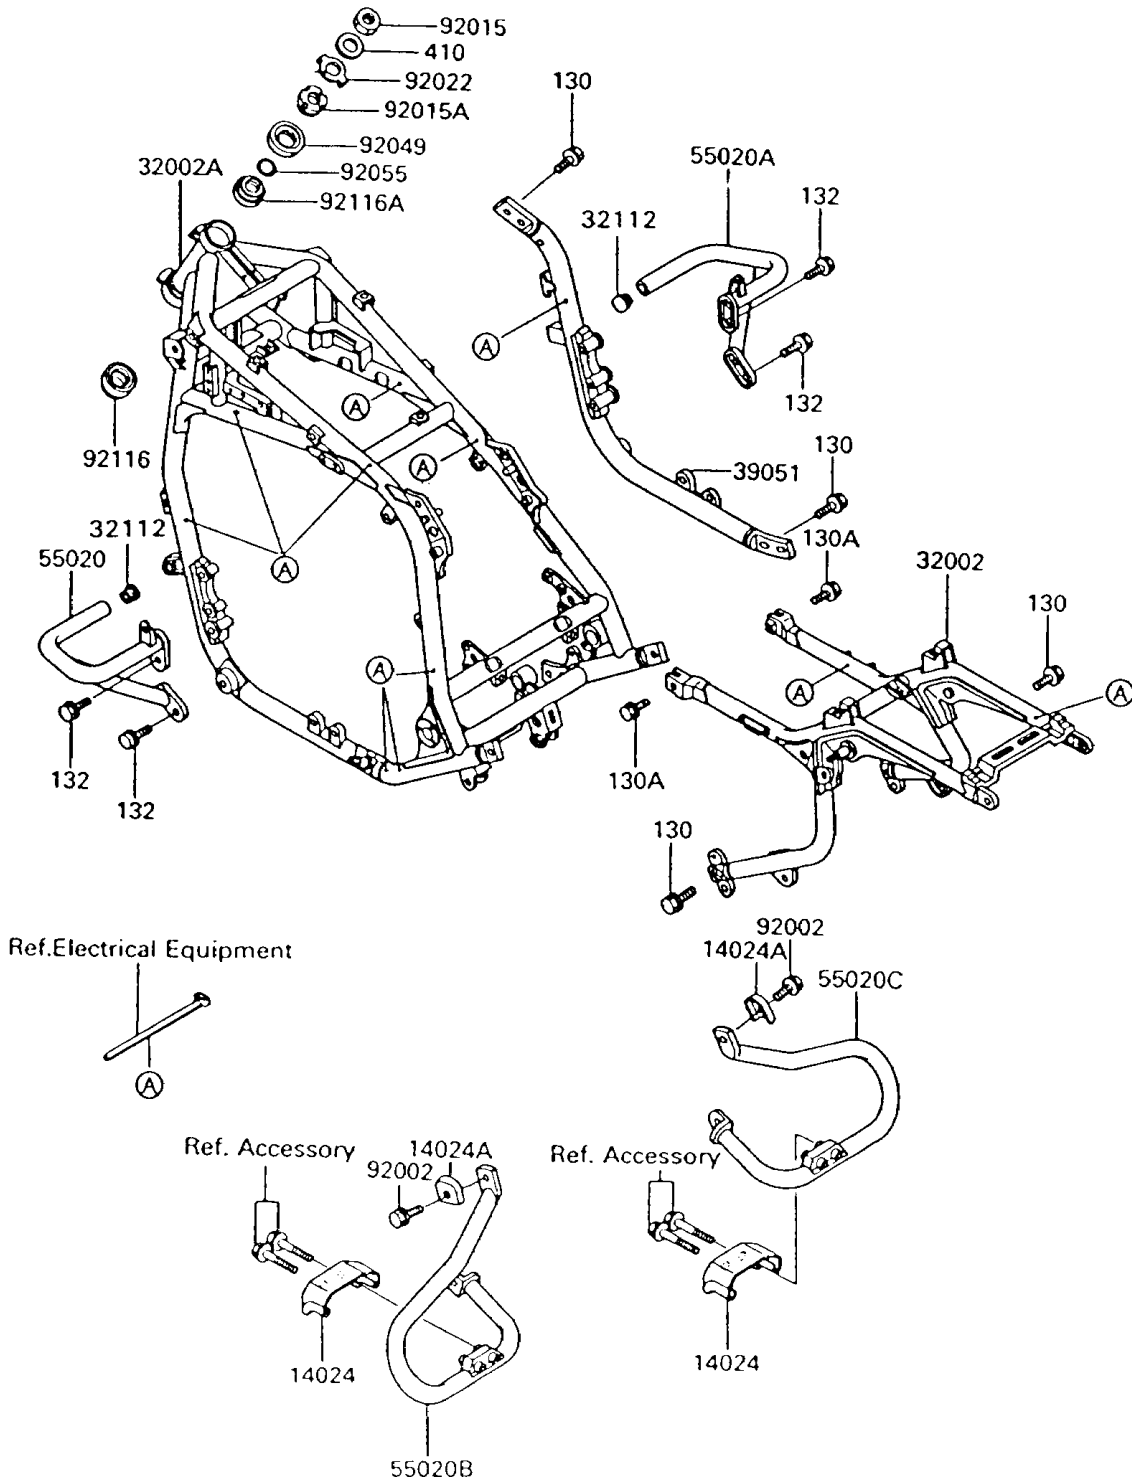

1994 Voyager XII PARTS DIAGRAM

Frame

F2120

1994 Voyager XII PARTS LIST

Frame

ITEM NAME	PART NUMBER	QUANTITY
BOLT-FLANGED (Ref # 130)	130S1016	6
BOLT-FLANGED,10X40 (Ref # 130A)	130S1040	2
BOLT-FLANGED-SMALL,8X12 (Ref # 132)	132J0812	4
W-PLAIN-S (Ref # 410)	410F1800	1
COVER,SIDE BAG STAY (Ref # 14024)	14024-1335	2
COVER,SIDE BAG STAY (Ref # 14024A)	14024-1336	2
FRAME-COMP,RR (Ref # 32002)	32002-1861	1
FRAME-COMP,FR (Ref # 32002A)	32002-1947	1
PLUG,22X3 (Ref # 32112)	32112-008	2
FRAME-COMP-SIDE (Ref # 39051)	39051-1052	1
GUARD,FR,LH (Ref # 55020)	55020-1212	1
GUARD,FR,RH (Ref # 55020A)	55020-1213	1
GUARD,RR,LH (Ref # 55020B)	55020-1214	1
GUARD,RR,RH (Ref # 55020C)	55020-1215	1
BOLT,FLANGED,10X20 (Ref # 92002)	92002-1827	2
NUT,18MM (Ref # 92015)	92015-1404	1
NUT,25MM,T=12 (Ref # 92015A)	92015-1546	1
WASHER,CLAW,18.5X30X2.3 (Ref # 92022)	92022-1555	1
SEAL-OIL,STEERING STEM (Ref # 92049)	92049-1214	1
RING-O,ID=24.5 (Ref # 92055)	92055-1459	1
BEARING-ROLLER,LWR,32006JR RS (Ref # 92116)	92116-1008	1
BEARING-ROLLER,HI-CAP32005JR-1 (Ref # 92116A)	92116-1056	1