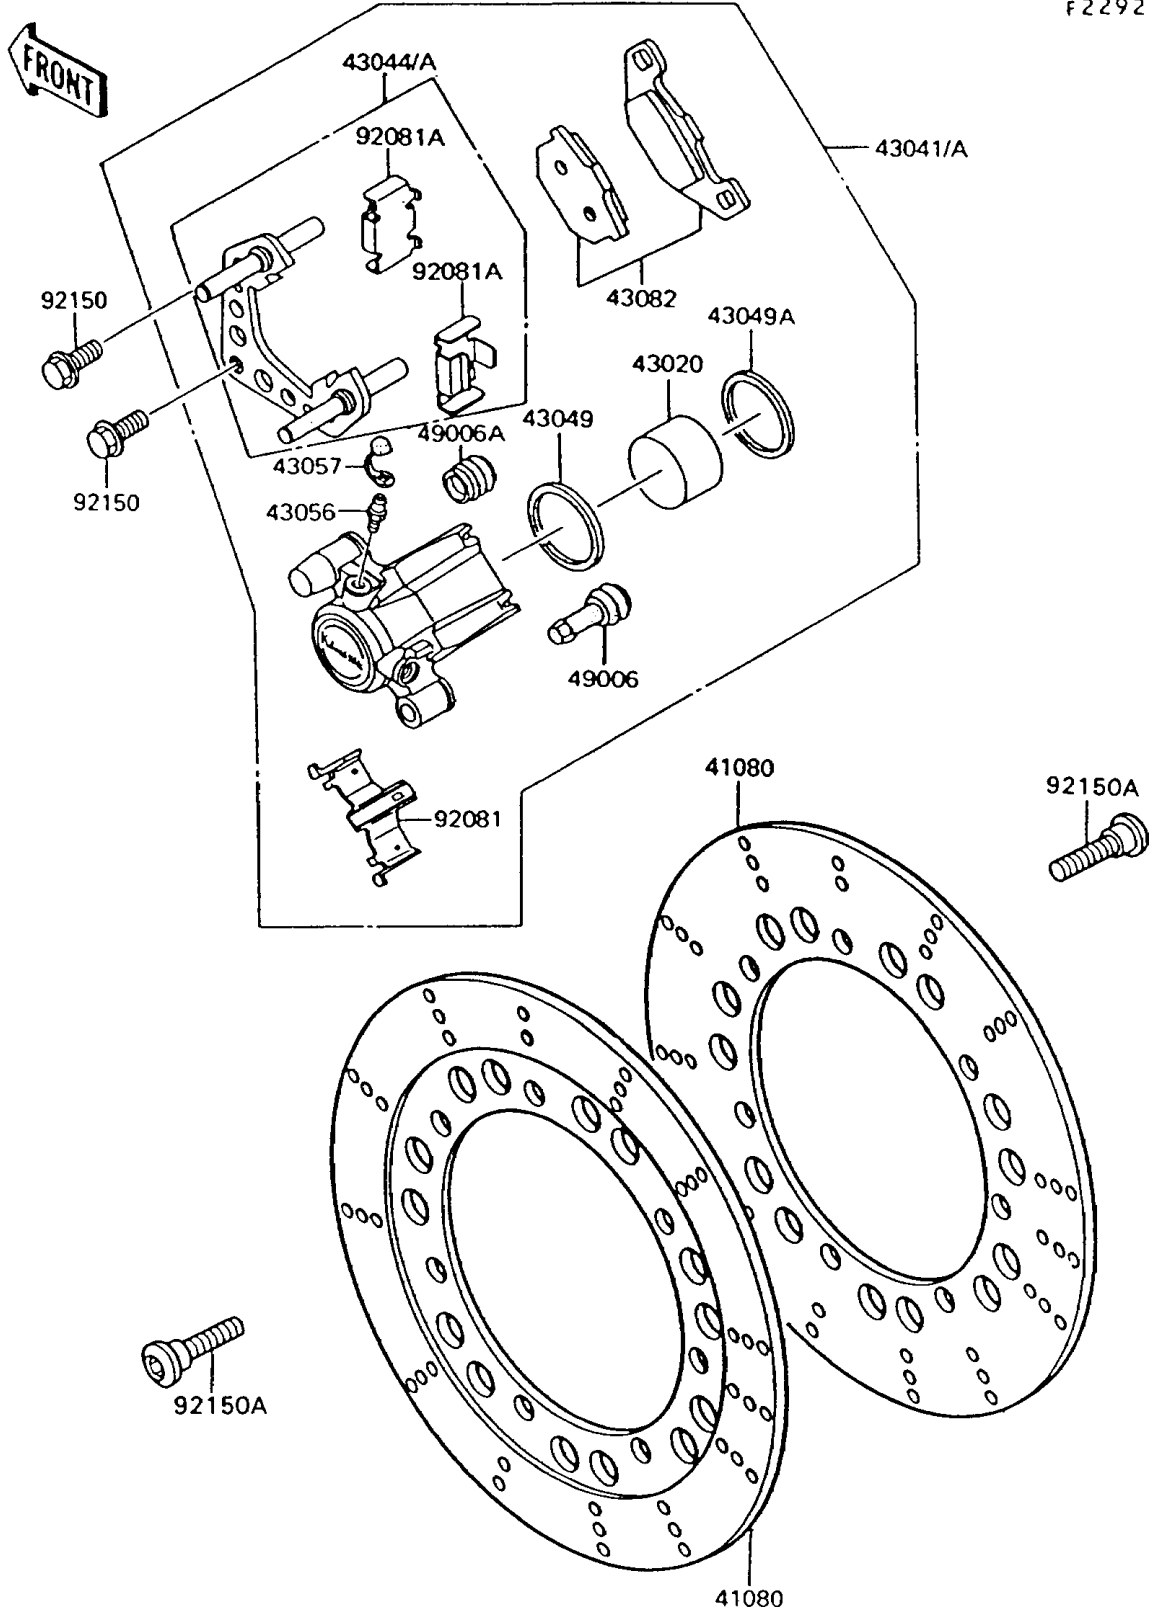

# 1994 Voyager XII PARTS DIAGRAM

Front Brake

F2292

# 1994 Voyager XII PARTS LIST

## Front Brake

ITEM NAME	PART NUMBER	QUANTITY
DISC,FR (Ref # 41080)	41080-1163	2
PISTON-COMP-BRAKE (Ref # 43020)	43020-1066	2
CALIPER-ASSY,FR,LH (Ref # 43041)	43041-1472	1
CALIPER-ASSY,FR,RH (Ref # 43041A)	43041-1473	1
HOLDER-COMP-CALIPER,FR,LH (Ref # 43044)	43044-1035	1
HOLDER-COMP-CALIPER,FR,RH (Ref # 43044A)	43044-1036	1
RING,PISTON SEAL (Ref # 43049)	43049-002	2
PACKING,PISTON (Ref # 43049A)	43049-1028	2
BREATHER (Ref # 43056)	43056-003	2
CAP-BREATHER (Ref # 43057)	43057-003	2
PAD-ASSY-BRAKE (Ref # 43082)	43082-1062	2
BOOT,CALIPER (Ref # 49006)	49006-1094	2
BOOT,CALIPER (Ref # 49006A)	49006-1095	2
SPRING,PAD (Ref # 92081)	92081-1525	2
SPRING,PAD STOPPER (Ref # 92081A)	92081-1661	4
BOLT,FLANGED,10X41 (Ref # 92150)	92150-1004	4
BOLT,DISC PLATE,8X30 (Ref # 92150A)	92150-1728	14