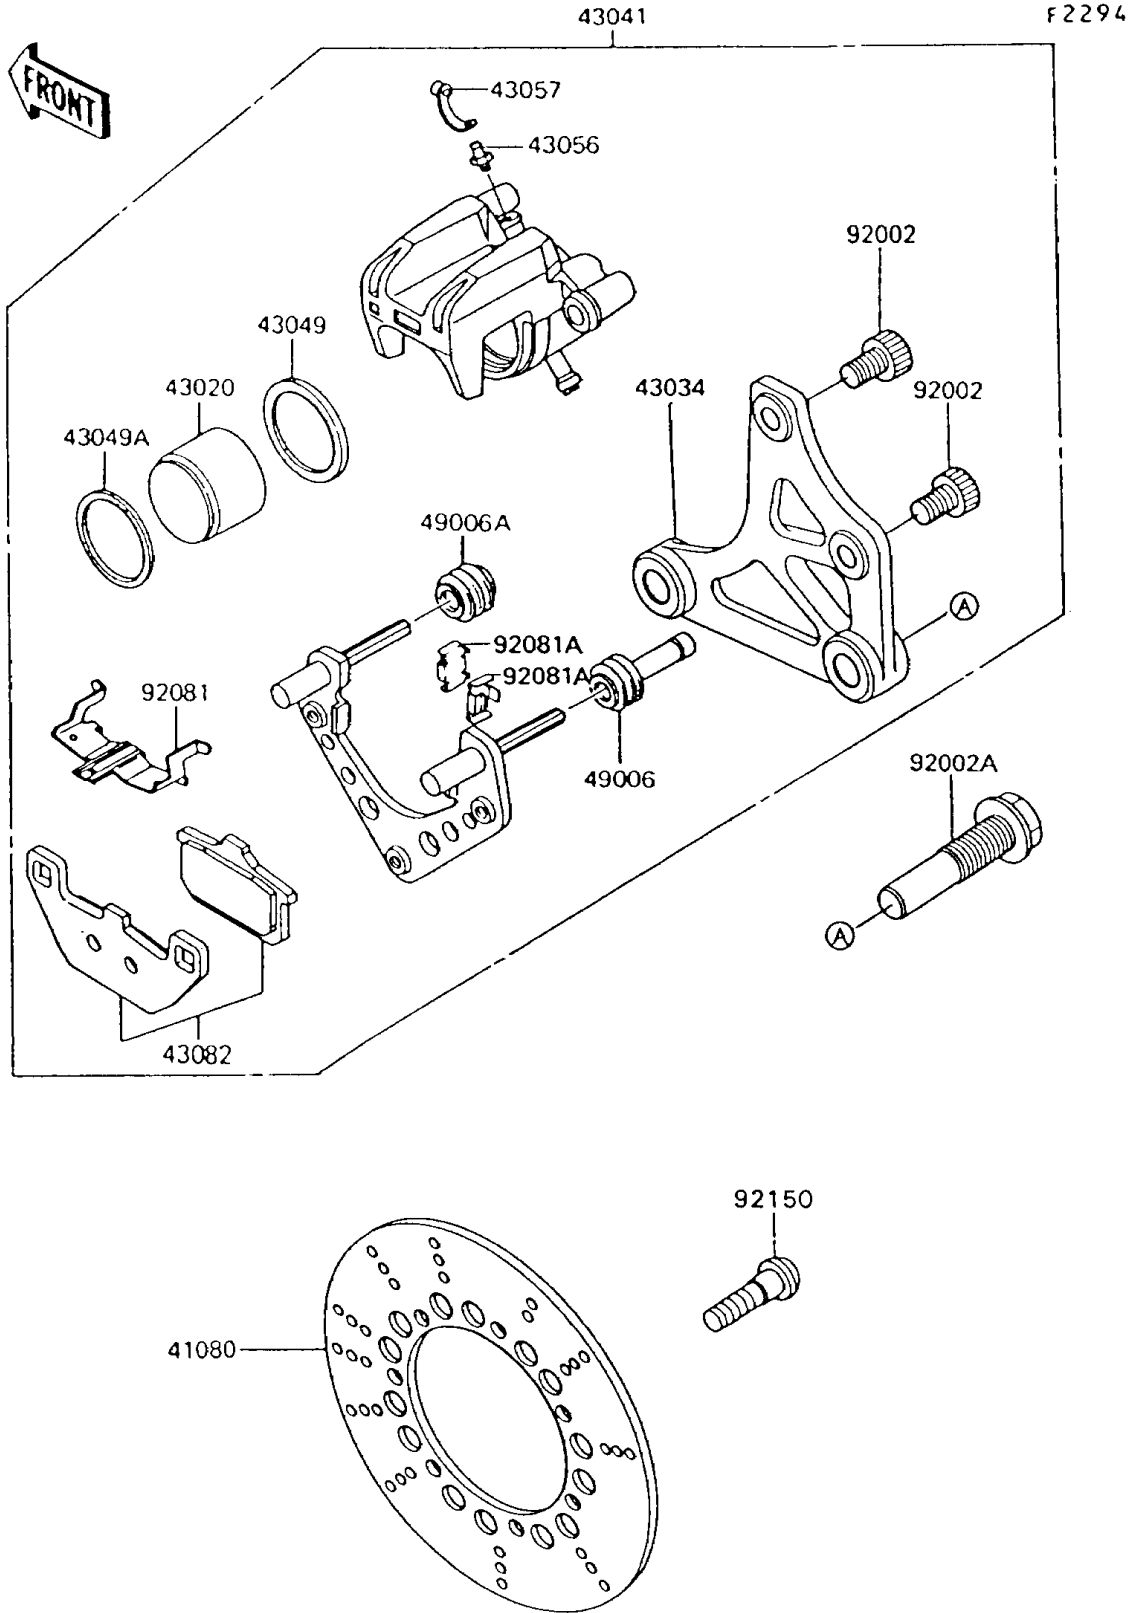

1992 Voyager XII PARTS DIAGRAM

Rear Brake

1992 Voyager XII PARTS LIST

Rear Brake

ITEM NAME	PART NUMBER	QUANTITY
DISC,RR (Ref # 41080)	41080-1164	1
PISTON-COMP-BRAKE (Ref # 43020)	43020-1066	1
HOLDER-BRAKE,REAR CALIPER (Ref # 43034)	43034-1068	1
CALIPER-ASSY,RR (Ref # 43041)	43041-1211	1
RING,PISTON SEAL (Ref # 43049)	43049-002	1
PACKING,PISTON (Ref # 43049A)	43049-1028	1
BREATHER (Ref # 43056)	43056-003	1
CAP-BREATHER (Ref # 43057)	43057-003	1
PAD-ASSY-BRAKE (Ref # 43082)	43082-1029	1
BOOT,CALIPER (Ref # 49006)	49006-1094	1
BOOT,CALIPER (Ref # 49006A)	49006-1095	1
BOLT (Ref # 92002)	92002-1524	2
BOLT,18MM (Ref # 92002A)	92002-1665	1
SPRING,PAD (Ref # 92081)	92081-1525	1
SPRING,PAD STOPPER (Ref # 92081A)	92081-1661	2
BOLT,DISC PLATE,8X30 (Ref # 92150)	92150-1728	7