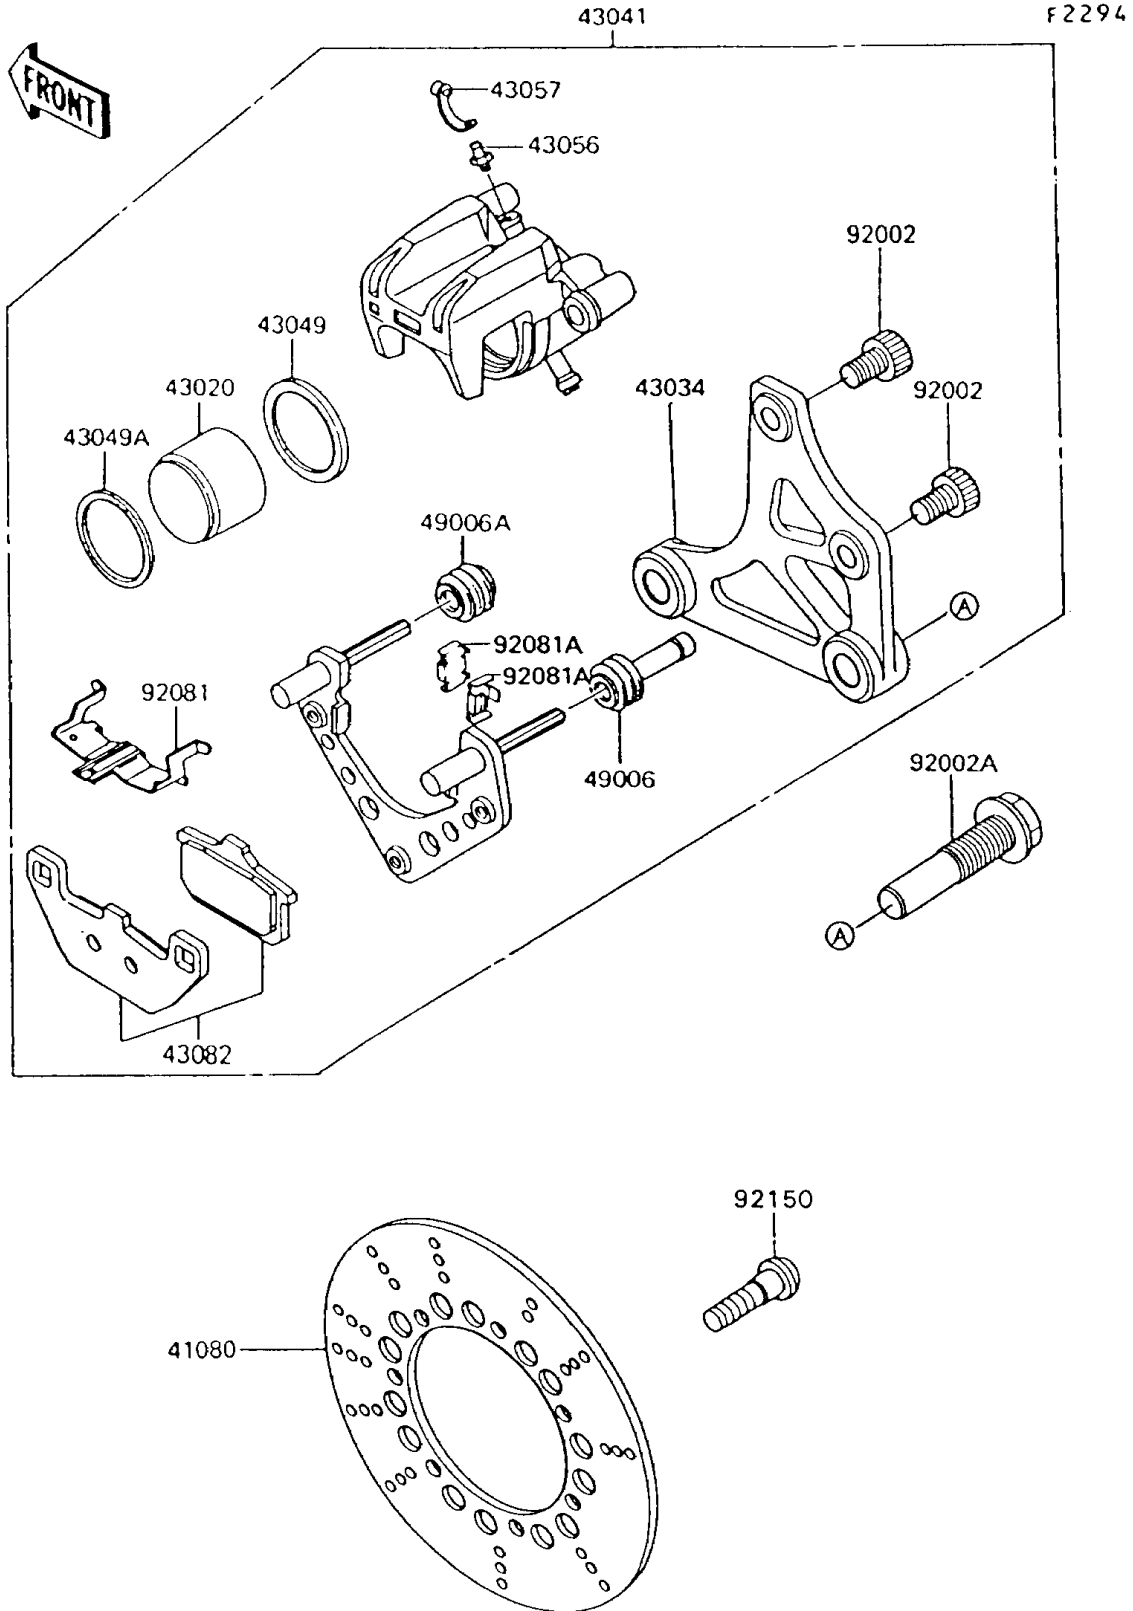

1994 Voyager XII PARTS DIAGRAM

Rear Brake

1994 Voyager XII PARTS LIST

Rear Brake

ITEM NAME	PART NUMBER	QUANTITY
DISC,RR (Ref # 41080)	41080-1164	1
PISTON-COMP-BRAKE (Ref # 43020)	43020-1066	1
HOLDER-BRAKE,REAR CALIPER (Ref # 43034)	43034-1068	1
CALIPER-ASSY,RR (Ref # 43041)	43041-1211	1
RING,PISTON SEAL (Ref # 43049)	43049-002	1
PACKING,PISTON (Ref # 43049A)	43049-1028	1
BREATHER (Ref # 43056)	43056-003	1
CAP-BREATHER (Ref # 43057)	43057-003	1
PAD-ASSY-BRAKE (Ref # 43082)	43082-1029	1
BOOT,CALIPER (Ref # 49006)	49006-1094	1
BOOT,CALIPER (Ref # 49006A)	49006-1095	1
BOLT (Ref # 92002)	92002-1524	2
BOLT,18MM (Ref # 92002A)	92002-1665	1
SPRING,PAD (Ref # 92081)	92081-1525	1
SPRING,PAD STOPPER (Ref # 92081A)	92081-1661	2
BOLT,DISC PLATE,8X30 (Ref # 92150)	92150-1728	7