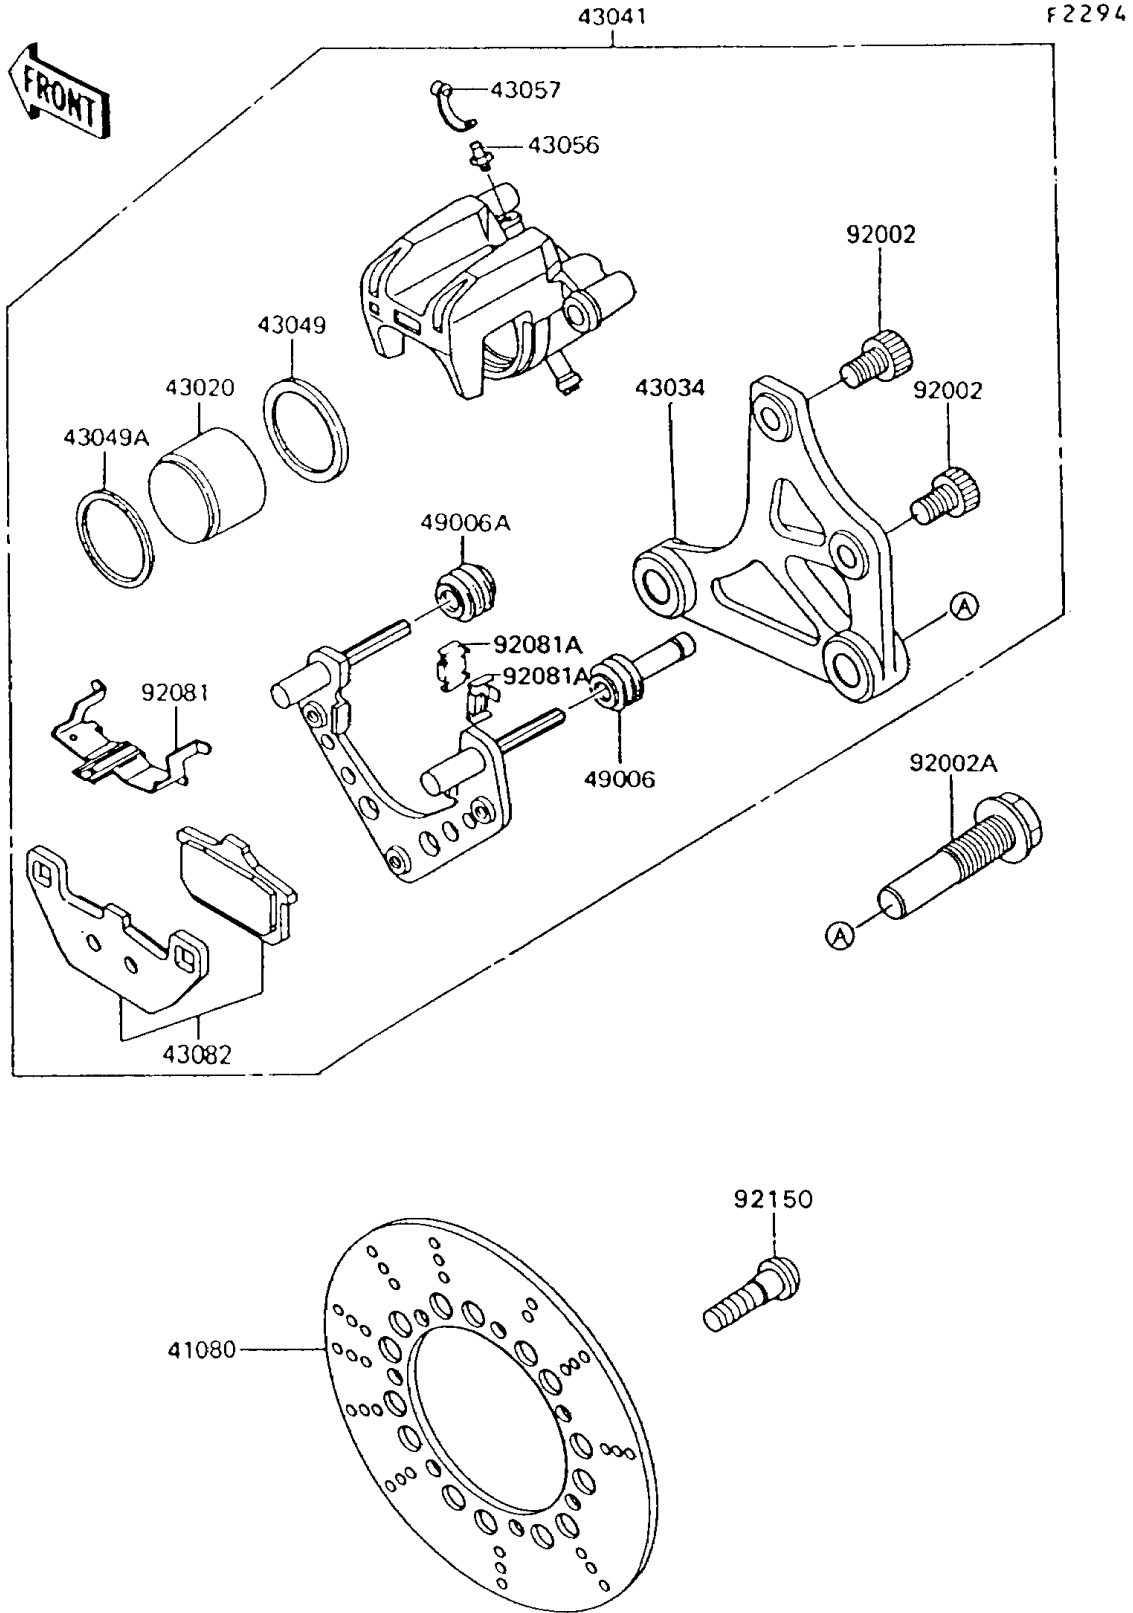

1994 Voyager XII PARTS DIAGRAM

Rear Brake

1994 Voyager XII PARTS LIST

Rear Brake

ITEM NAME	PART NUMBER	QUANTITY
DISC,RR (Ref # 41080)	41080-1164	1
PISTON-COMP-BRAKE (Ref # 43020)	43020-1066	1
HOLDER-BRAKE,REAR CALIPER (Ref # 43034)	43034-1068	1
CALIPER-ASSY,RR (Ref # 43041)	43041-1211	1
RING,PISTON SEAL (Ref # 43049)	43049-002	1
PACKING,PISTON (Ref # 43049A)	43049-1028	1
BREATHER (Ref # 43056)	43056-003	1
CAP-BREATHER (Ref # 43057)	43057-003	1
PAD-ASSY-BRAKE (Ref # 43082)	43082-1029	1
BOOT,CALIPER (Ref # 49006)	49006-1094	1
BOOT,CALIPER (Ref # 49006A)	49006-1095	1
BOLT (Ref # 92002)	92002-1524	2
BOLT,18MM (Ref # 92002A)	92002-1665	1
SPRING,PAD (Ref # 92081)	92081-1525	1
SPRING,PAD STOPPER (Ref # 92081A)	92081-1661	2
BOLT,DISC PLATE,8X30 (Ref # 92150)	92150-1728	7