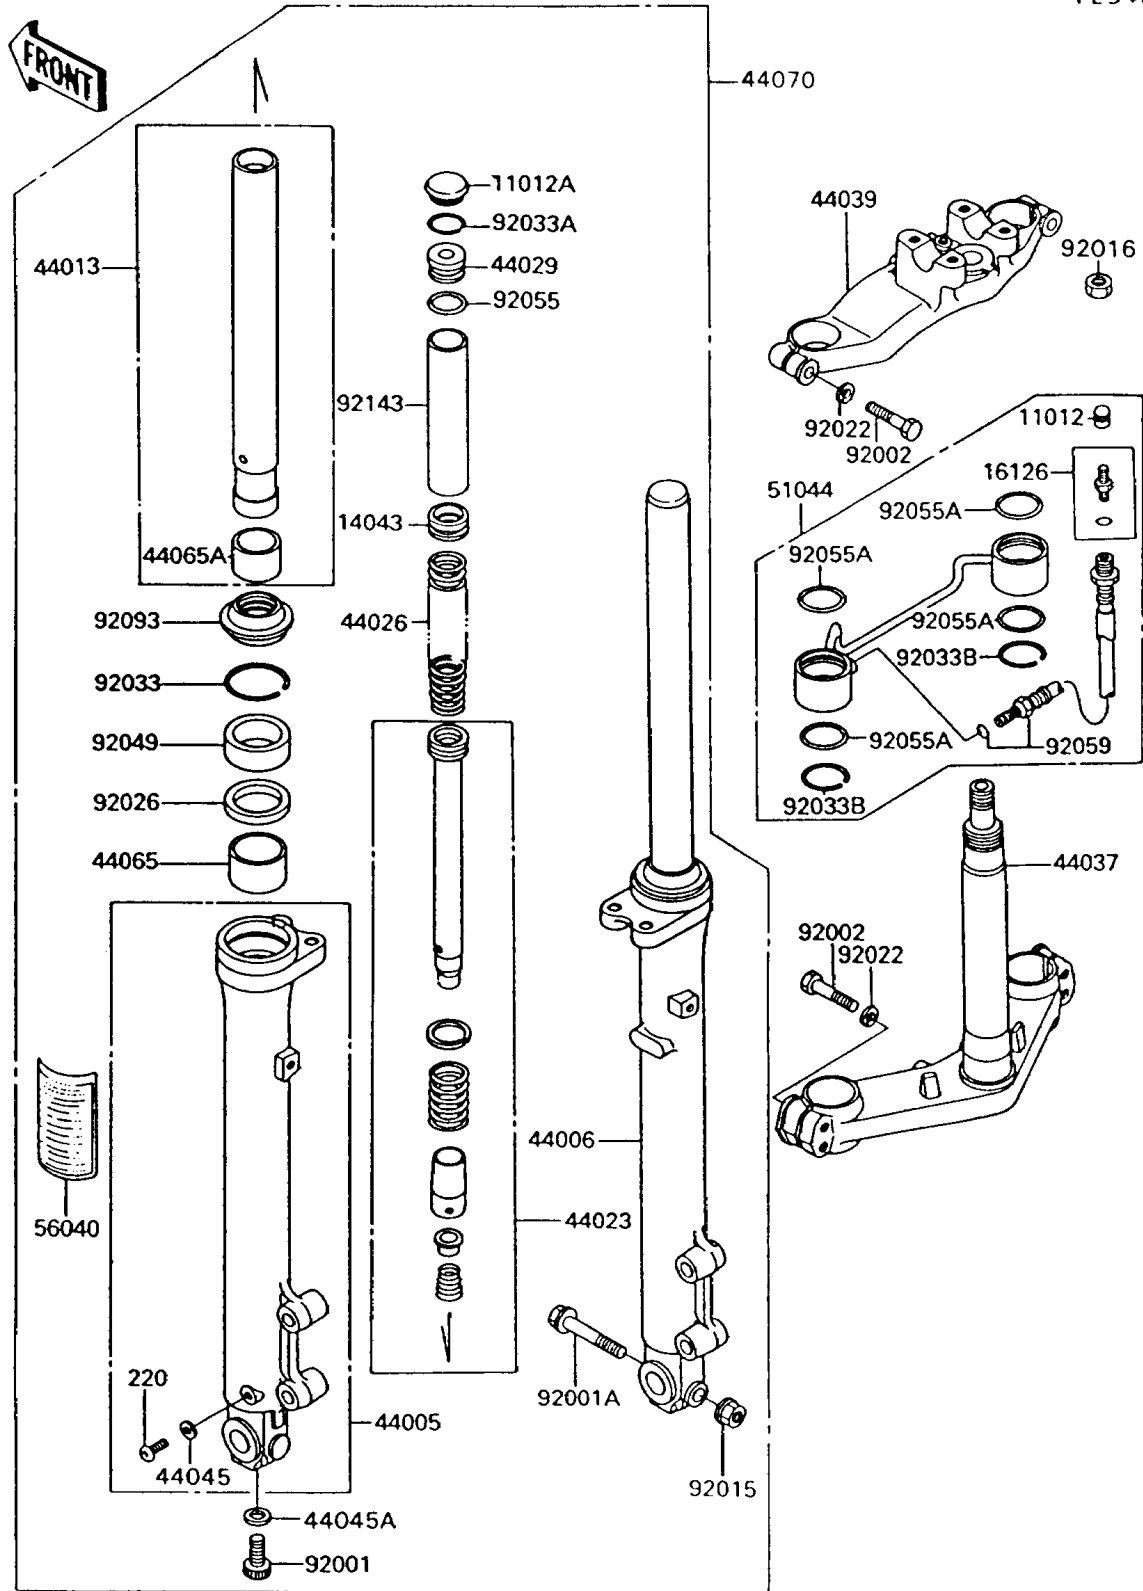

1992 Voyager XII PARTS DIAGRAM

Front Fork

F2340

1992 Voyager XII PARTS LIST

Front Fork

ITEM NAME	PART NUMBER	QUANTITY
SCREW-PAN-CROS,4X6 (Ref # 220)	220B0406	2
CAP,AIR VALVE (Ref # 11012)	11012-1552	1
CAP,FORK TOP (Ref # 11012A)	11012-1561	2
FILTER,FORK (Ref # 14043)	14043-1066	2
VALVE,AIR (Ref # 16126)	16126-1105	1
PIPE-LEFT FORK OUTER (Ref # 44005)	44005-1250	1
PIPE-RIGHT FORK OUTER (Ref # 44006)	44006-1249	1
PIPE-FORK INNER (Ref # 44013)	44013-1263	2
CYLINDER-COMP-FORK (Ref # 44023)	44023-1060	2
SPRING-FRONT FORK (Ref # 44026)	44026-1375	2
SEAT-FORK SPRING (Ref # 44029)	44029-1125	2
HOLDER-FORK UNDER (Ref # 44037)	44037-1194	1
HOLDER-FORK UPPER (Ref # 44039)	44039-1132	1
GASKET,FORK DRAIN PLUG (Ref # 44045)	44045-046	2
GASKET,FORK CYLINDER BOLT (Ref # 44045A)	44045-051	2
BUSHING-FRONT FORK (Ref # 44065)	44065-1079	2
BUSHING-FRONT FORK,INNER PIPE (Ref # 44065A)	44065-1080	2
DAMPER-ASSY,FORK (Ref # 44070)	44070-5036	1
TUBE-ASSY,FORK,AIR (Ref # 51044)	51044-1082	1
LABEL-WARNING,AIR SUSPENSION (Ref # 56040)	56040-1054	2
BOLT,FORK CYLINDER (Ref # 92001)	92001-1464	2
BOLT,FLANGED,8X55 (Ref # 92001A)	92001-1485	1
BOLT (Ref # 92002)	92002-1603	6
NUT,FLANGED,8MM (Ref # 92015)	92015-1055	1
NUT,14MM (Ref # 92016)	92016-044	1
WASHER,SPRING,8MM (Ref # 92022)	92022-1703	6
SPACER,FORK OUTER (Ref # 92026)	92026-1276	2
RING-SNAP,FORK OUTER (Ref # 92033)	92033-1222	2
RING-SNAP,SPRING SEAT (Ref # 92033A)	92033-1223	2

1992 Voyager XII PARTS LIST

Front Fork

ITEM NAME	PART NUMBER	QUANTITY
RING-SNAP,AIR TUBE (Ref # 92033B)	92033-1224	2
SEAL-OIL,FORK (Ref # 92049)	92049-1363	2
RING-O,SPRING SEAT (Ref # 92055)	92055-1363	2
RING-O,FORK,AIR TUBE (Ref # 92055A)	92055-1364	4
TUBE,FORK,AIR (Ref # 92059)	92059-1745	1
SEAL,FORK (Ref # 92093)	92093-1268	2
COLLAR,FORK SPRING (Ref # 92143)	92143-1053	2