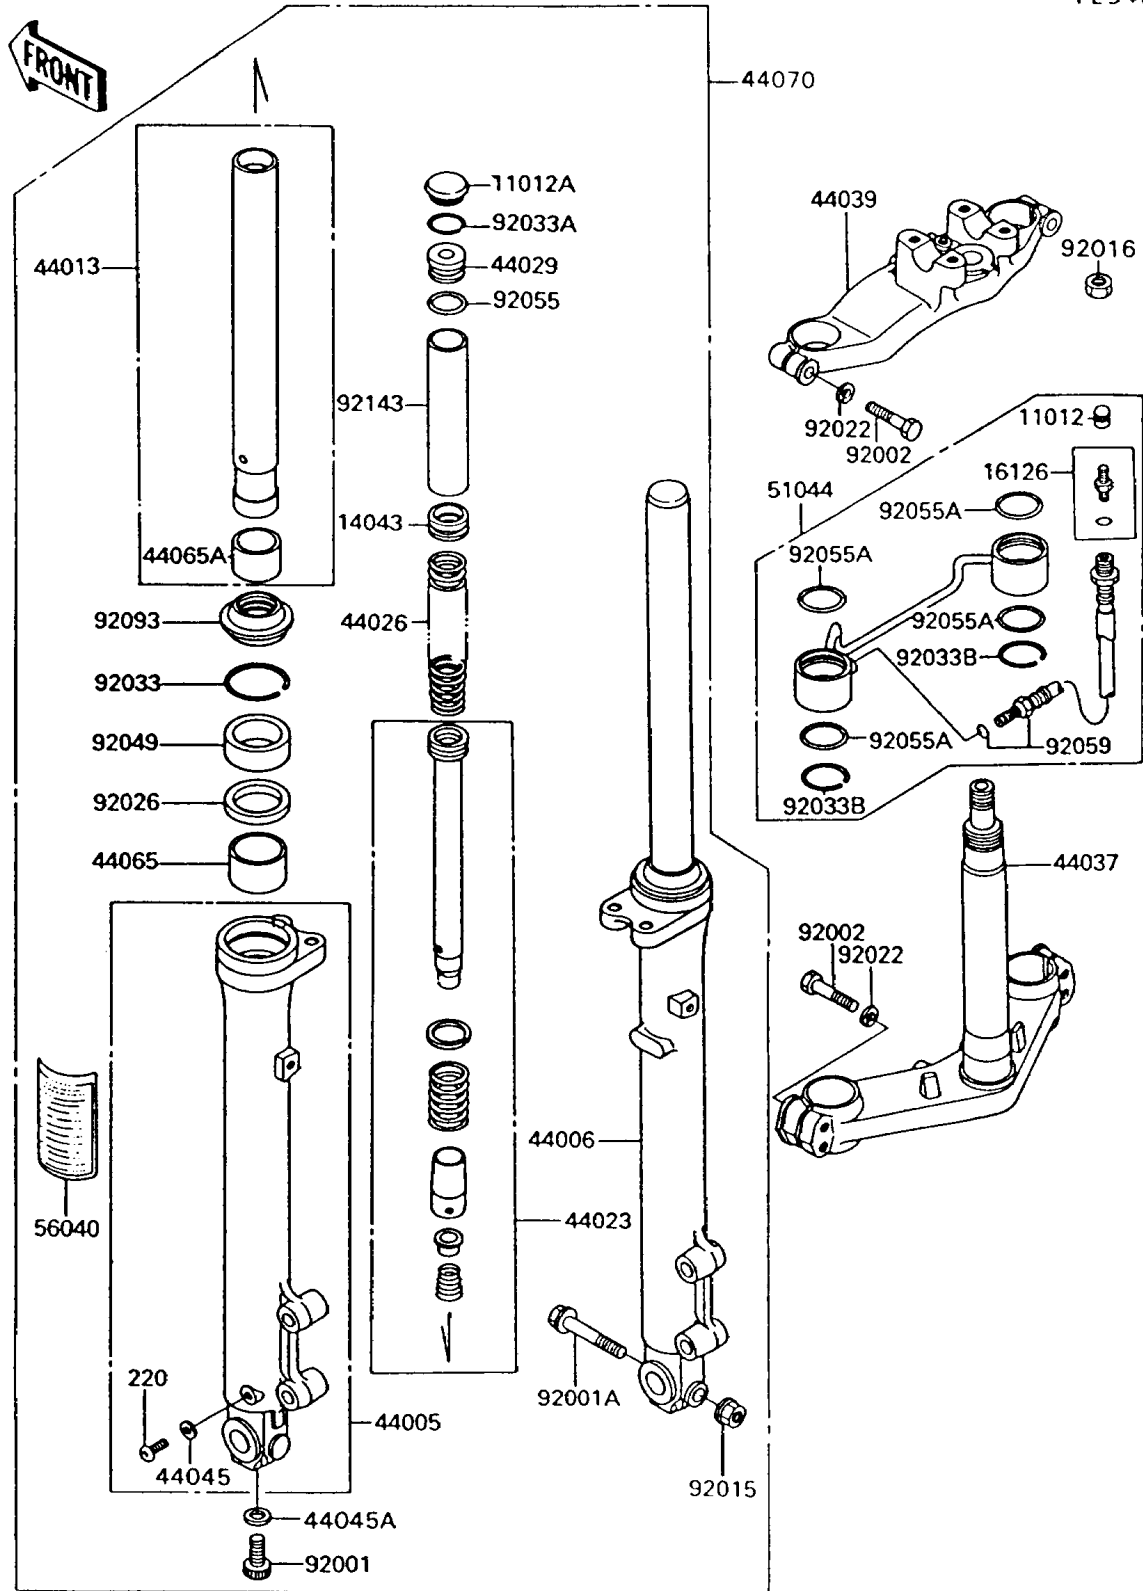

1994 Voyager XII PARTS DIAGRAM

Front Fork

F2340

1994 Voyager XII PARTS LIST

Front Fork

ITEM NAME	PART NUMBER	QUANTITY
SCREW-PAN-CROS,4X6 (Ref # 220)	220B0406	2
CAP,AIR VALVE (Ref # 11012)	11012-1552	1
CAP,FORK TOP (Ref # 11012A)	11012-1561	2
FILTER,FORK (Ref # 14043)	14043-1066	2
VALVE,AIR (Ref # 16126)	16126-1105	1
PIPE-LEFT FORK OUTER (Ref # 44005)	44005-1250	1
PIPE-RIGHT FORK OUTER (Ref # 44006)	44006-1249	1
PIPE-FORK INNER (Ref # 44013)	44013-1263	2
CYLINDER-COMP-FORK (Ref # 44023)	44023-1060	2
SPRING-FRONT FORK (Ref # 44026)	44026-1375	2
SEAT-FORK SPRING (Ref # 44029)	44029-1125	2
HOLDER-FORK UNDER (Ref # 44037)	44037-1194	1
HOLDER-FORK UPPER (Ref # 44039)	44039-1132	1
GASKET,FORK DRAIN PLUG (Ref # 44045)	44045-046	2
GASKET,FORK CYLINDER BOLT (Ref # 44045A)	44045-051	2
BUSHING-FRONT FORK (Ref # 44065)	44065-1079	2
BUSHING-FRONT FORK,INNER PIPE (Ref # 44065A)	44065-1080	2
DAMPER-ASSY,FORK (Ref # 44070)	44070-5036	1
TUBE-ASSY,FORK,AIR (Ref # 51044)	51044-1082	1
LABEL-WARNING,AIR SUSPENSION (Ref # 56040)	56040-1054	2
BOLT,FORK CYLINDER (Ref # 92001)	92001-1464	2
BOLT,FLANGED,8X55 (Ref # 92001A)	92001-1485	1
BOLT (Ref # 92002)	92002-1603	6
NUT,FLANGED,8MM (Ref # 92015)	92015-1055	1
NUT,14MM (Ref # 92016)	92016-044	1
WASHER,SPRING,8MM (Ref # 92022)	92022-1703	6
SPACER,FORK OUTER (Ref # 92026)	92026-1276	2
RING-SNAP,FORK OUTER (Ref # 92033)	92033-1222	2
RING-SNAP,SPRING SEAT (Ref # 92033A)	92033-1223	2

1994 Voyager XII PARTS LIST

Front Fork

ITEM NAME	PART NUMBER	QUANTITY
RING-SNAP,AIR TUBE (Ref # 92033B)	92033-1224	2
SEAL-OIL,FORK (Ref # 92049)	92049-1363	2
RING-O,SPRING SEAT (Ref # 92055)	92055-1363	2
RING-O,FORK,AIR TUBE (Ref # 92055A)	92055-1364	4
TUBE,FORK,AIR (Ref # 92059)	92059-1745	1
SEAL,FORK (Ref # 92093)	92093-1268	2
COLLAR,FORK SPRING (Ref # 92143)	92143-1053	2