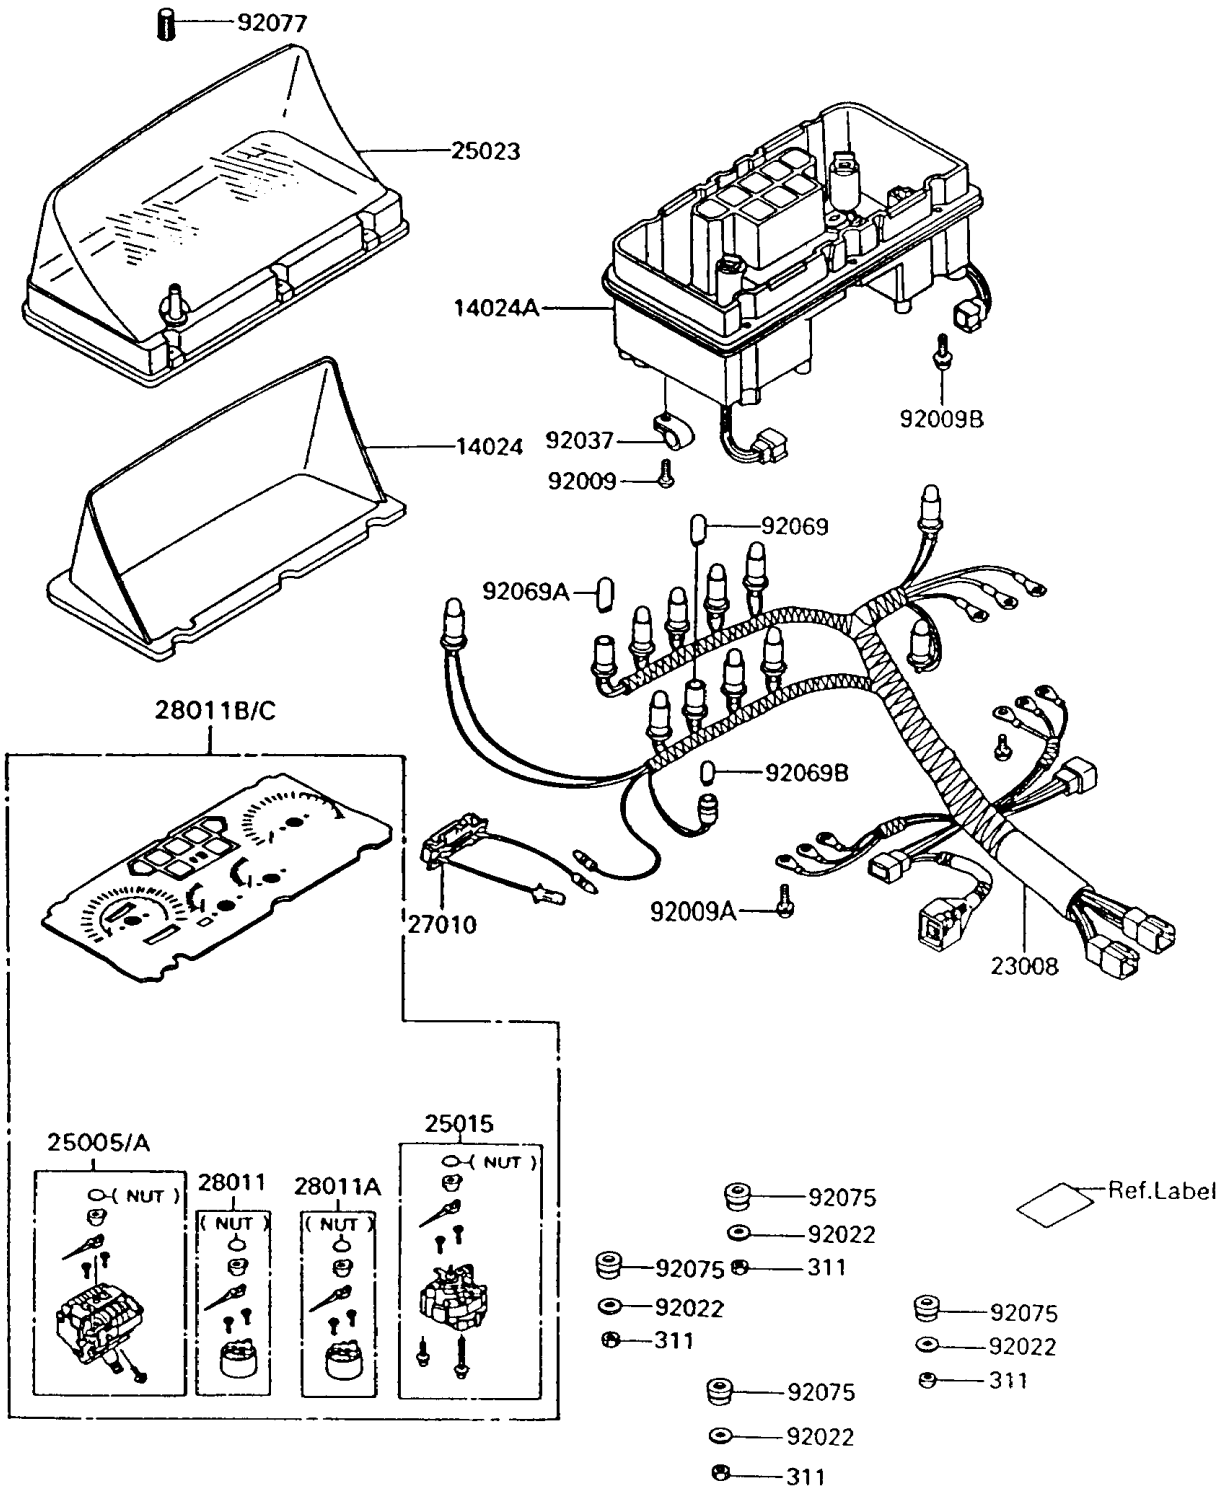

1994 Voyager XII PARTS DIAGRAM

Meter(s)

F2530

1994 Voyager XII PARTS LIST

Meter(s)

ITEM NAME	PART NUMBER	QUANTITY
NUT-HEX (Ref # 311)	311B0500	4
COVER,METER,UPP (Ref # 14024)	14024-1179	1
COVER,METER,LWR (Ref # 14024A)	14024-1180	1
SOCKET-ASSY,METER (Ref # 23008)	23008-1344	1
TACHOMETER,X1000R/MIN (Ref # 25015)	25015-1255	1
COVER-METER CASE,UPP (Ref # 25023)	25023-1133	1
SWITCH,METER (Ref # 27010)	27010-1231	1
METER,FUEL (Ref # 28011)	28011-1079	1
METER,TEMP (Ref # 28011A)	28011-1082	1
SCREW,TAPPING,4X16 (Ref # 92009)	92009-1163	1
SCREW,3X22 (Ref # 92009A)	92009-1293	6
SCREW,3X10 (Ref # 92009B)	92009-1382	6
WASHER,5.2X16X1.2 (Ref # 92022)	92022-263	4
CLAMP,CODE (Ref # 92037)	92037-1769	1
BULB,12V 3.4W (Ref # 92069)	92069-1007	11
BULB,12V3W T-7 (Ref # 92069A)	92069-1020	1
BULB,12V 1.7W (Ref # 92069B)	92069-1059	1
DAMPER (Ref # 92075)	92075-1805	4
KNOB,RESET TRIP (Ref # 92077)	92077-1017	1
SPEEDOMETER,MPH (Ref # 25005)	25005-1323	1
SPEEDOMETER,KPH (Ref # 25005A)	25005-1337	1
METER,FACE PLATE(MPH) (Ref # 28011B)	28011-1112	1
METER,FACE PLATE(KPH) (Ref # 28011C)	28011-1113	1