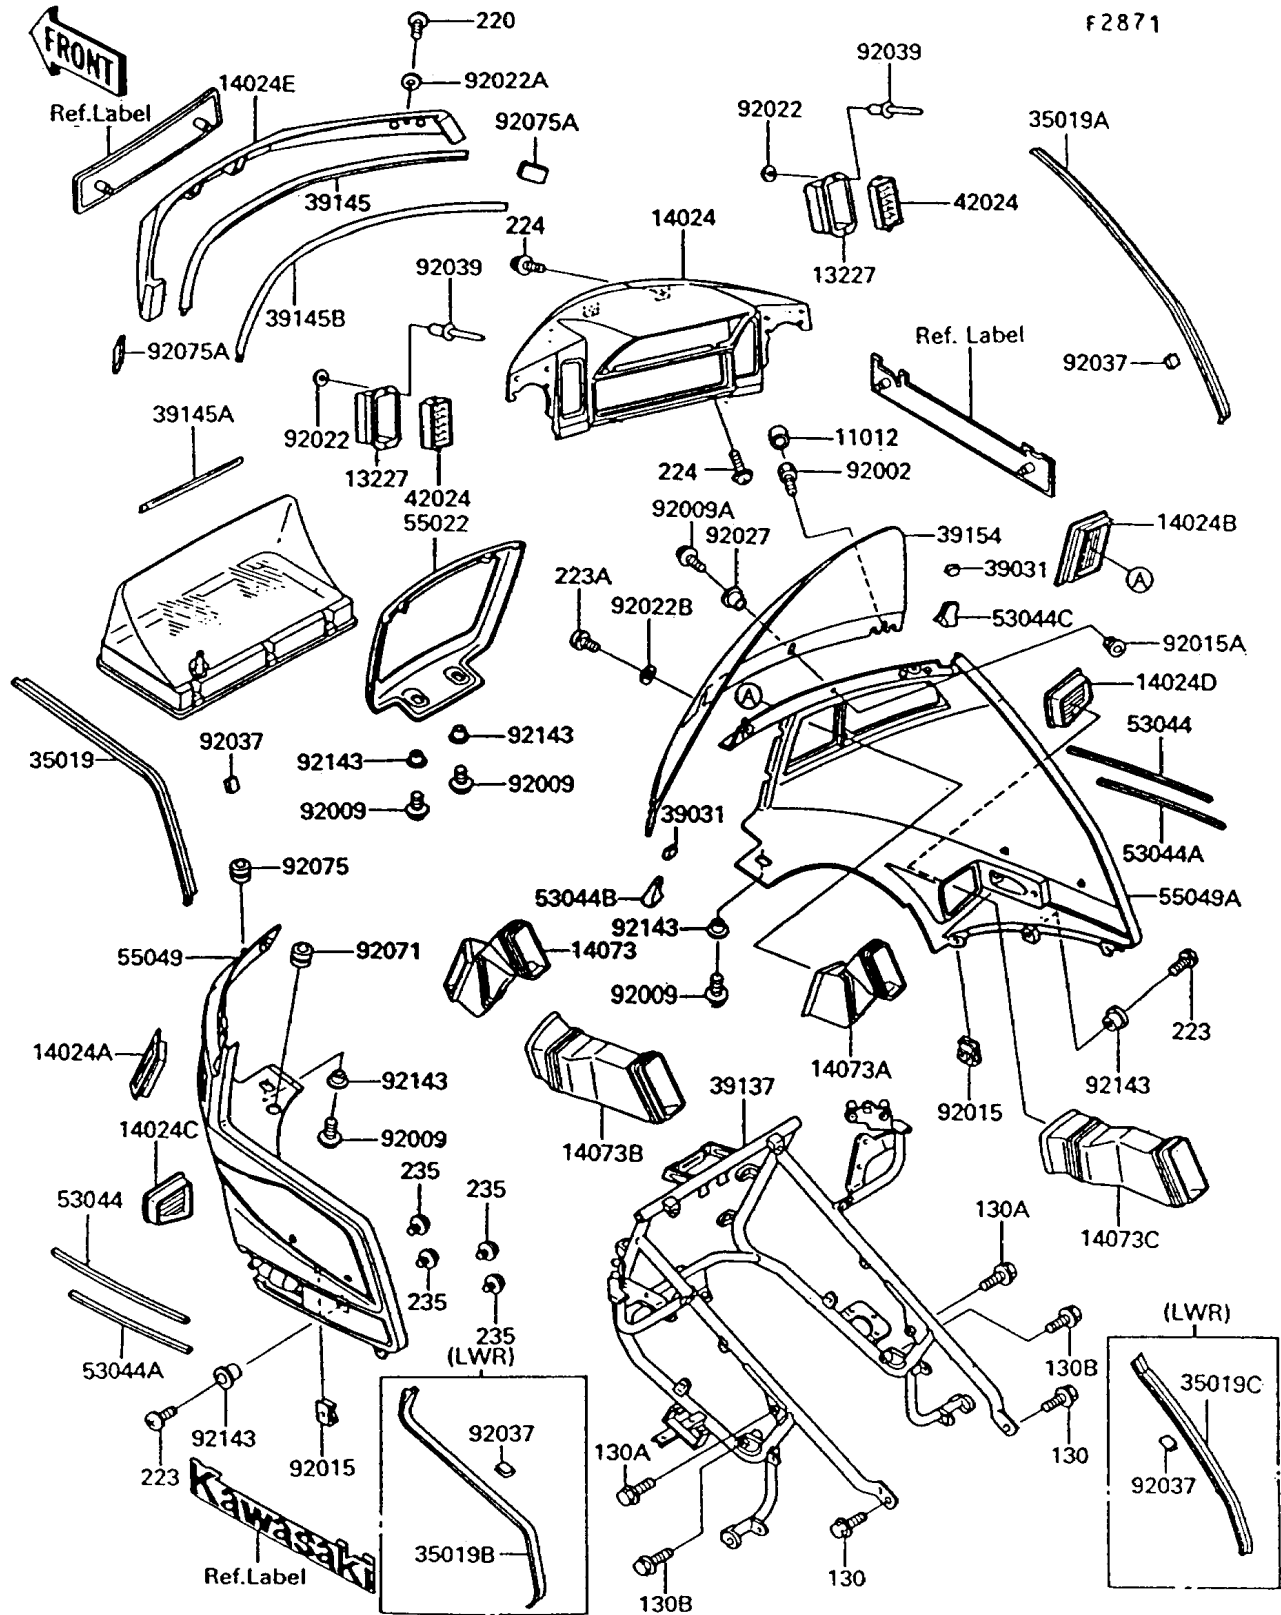

1992 Voyager XII PARTS DIAGRAM

Cowling(ZG1200-B6/B7)

1992 Voyager XII PARTS LIST

Cowling(ZG1200-B6/B7)

ITEM NAME	PART NUMBER	QUANTITY
CAP (Ref # 11012)	11012-1550	2
HOUSING,SHUTTER (Ref # 13227)	13227-1012	2
COVER,METER (Ref # 14024)	14024-1186	1
COVER,LOUVER,UPP,LH (Ref # 14024A)	14024-1192	1
COVER,LOUVER,UPP,RH (Ref # 14024B)	14024-1193	1
COVER,LOUVER,LWR,LH (Ref # 14024C)	14024-1194	1
COVER,LOUVER,LWR,RH (Ref # 14024D)	14024-1195	1
COVER,WINDSHIELD (Ref # 14024E)	14024-1280	1
DUCT,COWLING,UPP,LH (Ref # 14073)	14073-1245	1
DUCT,COWLING,UPP,RH (Ref # 14073A)	14073-1246	1
DUCT,COWLING,LWR,LH (Ref # 14073B)	14073-1247	1
DUCT,COWLING,LWR,RH (Ref # 14073C)	14073-1248	1
FLAP,UPP,LH,EBONY (Ref # 35019)	35019-1201-H8	1
FLAP,UPP,RH,EBONY (Ref # 35019A)	35019-1202-H8	1
FLAP,LWR,LH,EBONY (Ref # 35019B)	35019-1203-H8	1
FLAP,LWR,RH,EBONY (Ref # 35019C)	35019-1204-H8	1
CAP-END,TRIM (Ref # 39031)	39031-1058	2
STAY-COMP,COWLING (Ref # 39137)	39137-1057	1
TRIM-SEAL,WINDSHIELD COVER (Ref # 39145)	39145-1072	1
TRIM-SEAL,METER COVER (Ref # 39145A)	39145-1081	1
TRIM-SEAL,METER COVER (Ref # 39145B)	39145-1082	1
WINDSHIELD (Ref # 39154)	39154-1101	1
SHUTTER,LOUVER (Ref # 42024)	42024-1002	2
TRIM,COWLING SIDE,UPP (Ref # 53044)	53044-1150	2
TRIM,COWLING SIDE,LWR (Ref # 53044A)	53044-1151	2
TRIM,WINDSHIELD,LH (Ref # 53044B)	53044-1181	1
TRIM,WINDSHIELD,RH (Ref # 53044C)	53044-1182	1
COVER-HEAD LAMP,EBONY (Ref # 55022)	55022-1054-H8	1
COWLING.,UPP,LH,EBONY/GRN/BLK (Ref # 55049)	55049-5100-TM	1