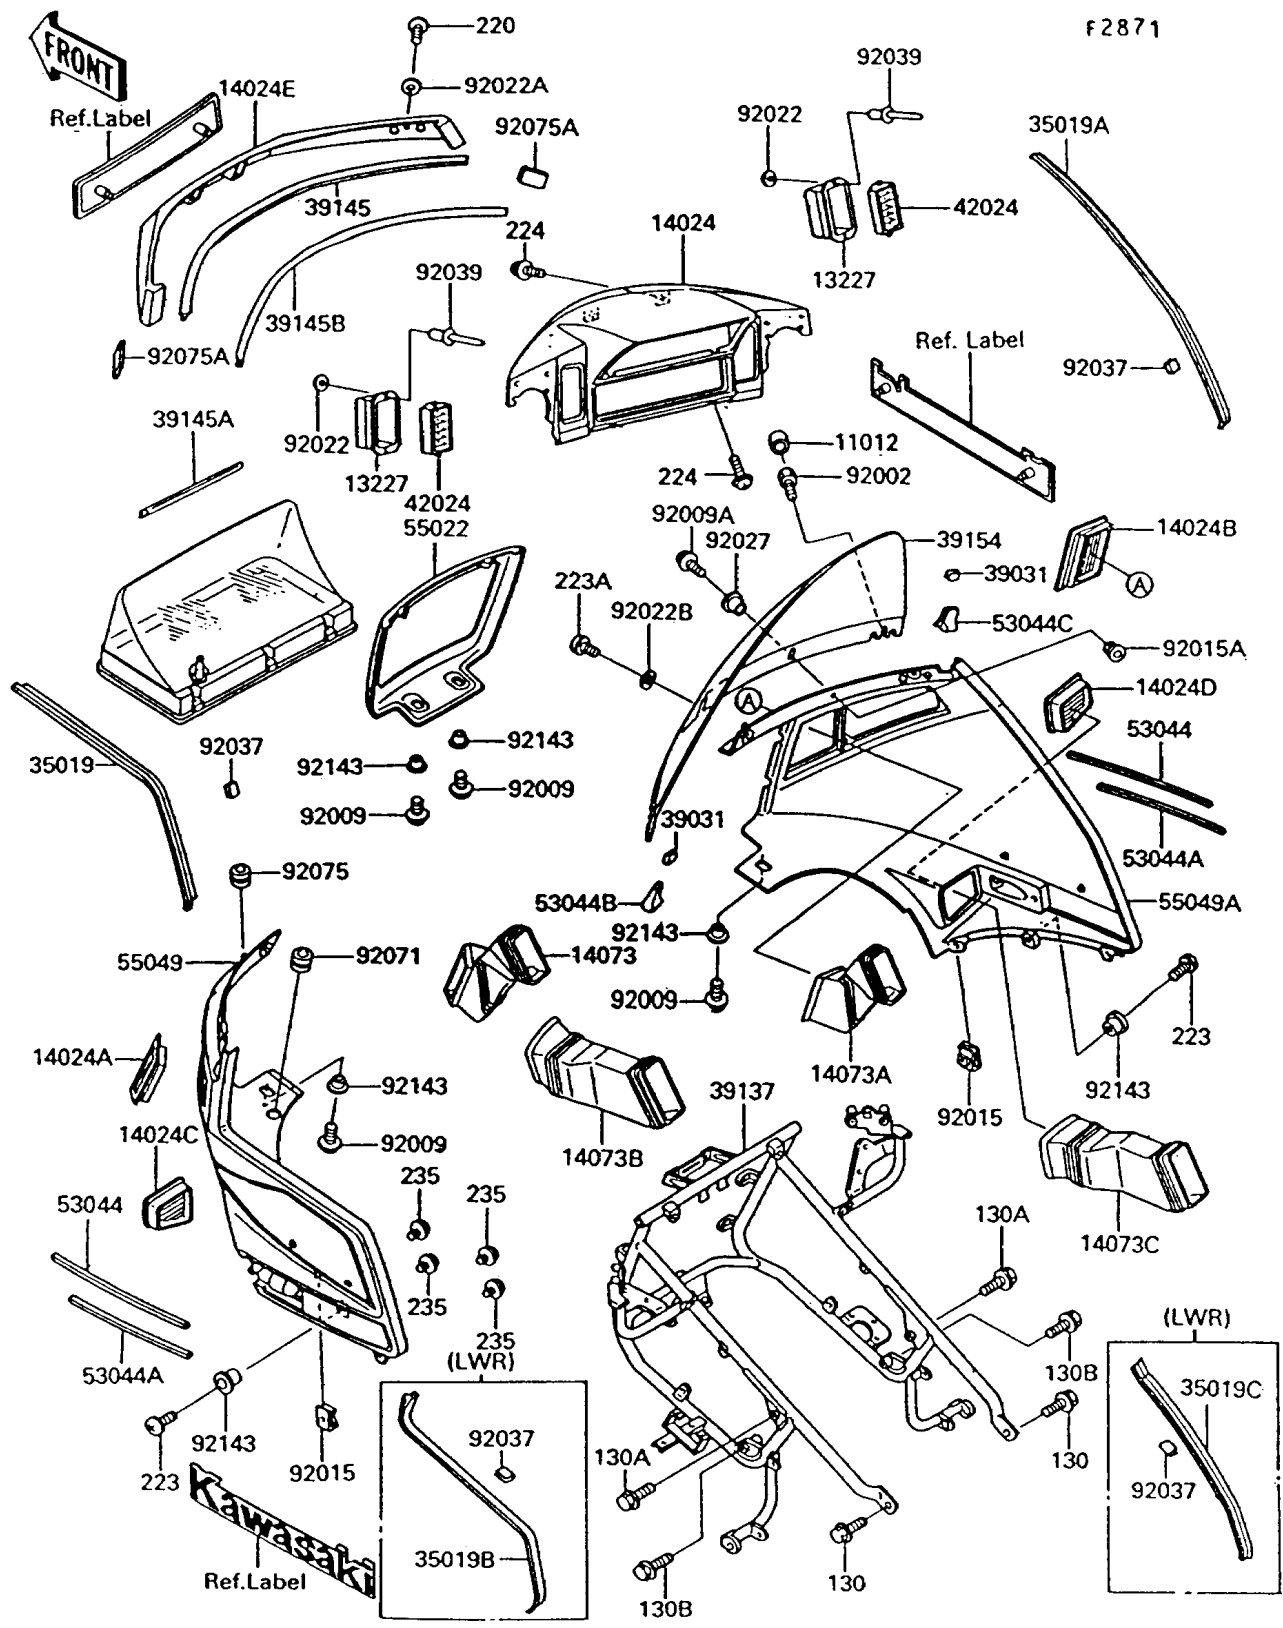

# 1993 Voyager XII PARTS DIAGRAM

Cowling(ZG1200-B6/B7)

# 1993 Voyager XII PARTS LIST

Cowling(ZG1200-B6/B7)

ITEM NAME	PART NUMBER	QUANTITY
CAP (Ref # 11012)	11012-1550	2
HOUSING,SHUTTER (Ref # 13227)	13227-1012	2
COVER,METER (Ref # 14024)	14024-1186	1
COVER,LOUVER,UPP,LH (Ref # 14024A)	14024-1192	1
COVER,LOUVER,UPP,RH (Ref # 14024B)	14024-1193	1
COVER,LOUVER,LWR,LH (Ref # 14024C)	14024-1194	1
COVER,LOUVER,LWR,RH (Ref # 14024D)	14024-1195	1
COVER,WINDSHIELD (Ref # 14024E)	14024-1280	1
DUCT,COWLING,UPP,LH (Ref # 14073)	14073-1245	1
DUCT,COWLING,UPP,RH (Ref # 14073A)	14073-1246	1
DUCT,COWLING,LWR,LH (Ref # 14073B)	14073-1247	1
DUCT,COWLING,LWR,RH (Ref # 14073C)	14073-1248	1
FLAP,UPP,LH,EBONY (Ref # 35019)	35019-1201-H8	1
FLAP,UPP,RH,EBONY (Ref # 35019A)	35019-1202-H8	1
FLAP,LWR,LH,EBONY (Ref # 35019B)	35019-1203-H8	1
FLAP,LWR,RH,EBONY (Ref # 35019C)	35019-1204-H8	1
CAP-END,TRIM (Ref # 39031)	39031-1058	2
STAY-COMP,COWLING (Ref # 39137)	39137-1057	1
TRIM-SEAL,WINDSHIELD COVER (Ref # 39145)	39145-1072	1
TRIM-SEAL,METER COVER (Ref # 39145A)	39145-1081	1
TRIM-SEAL,METER COVER (Ref # 39145B)	39145-1082	1
WINDSHIELD (Ref # 39154)	39154-1101	1
SHUTTER,LOUVER (Ref # 42024)	42024-1002	2
TRIM,COWLING SIDE,UPP (Ref # 53044)	53044-1150	2
TRIM,COWLING SIDE,LWR (Ref # 53044A)	53044-1151	2
TRIM,WINDSHIELD,LH (Ref # 53044B)	53044-1181	1
TRIM,WINDSHIELD,RH (Ref # 53044C)	53044-1182	1
COVER-HEAD LAMP,EBONY (Ref # 55022)	55022-1054-H8	1
COWLING.,UPP,LH,EBONY/GRN/BLK (Ref # 55049)	55049-5100-TM	1