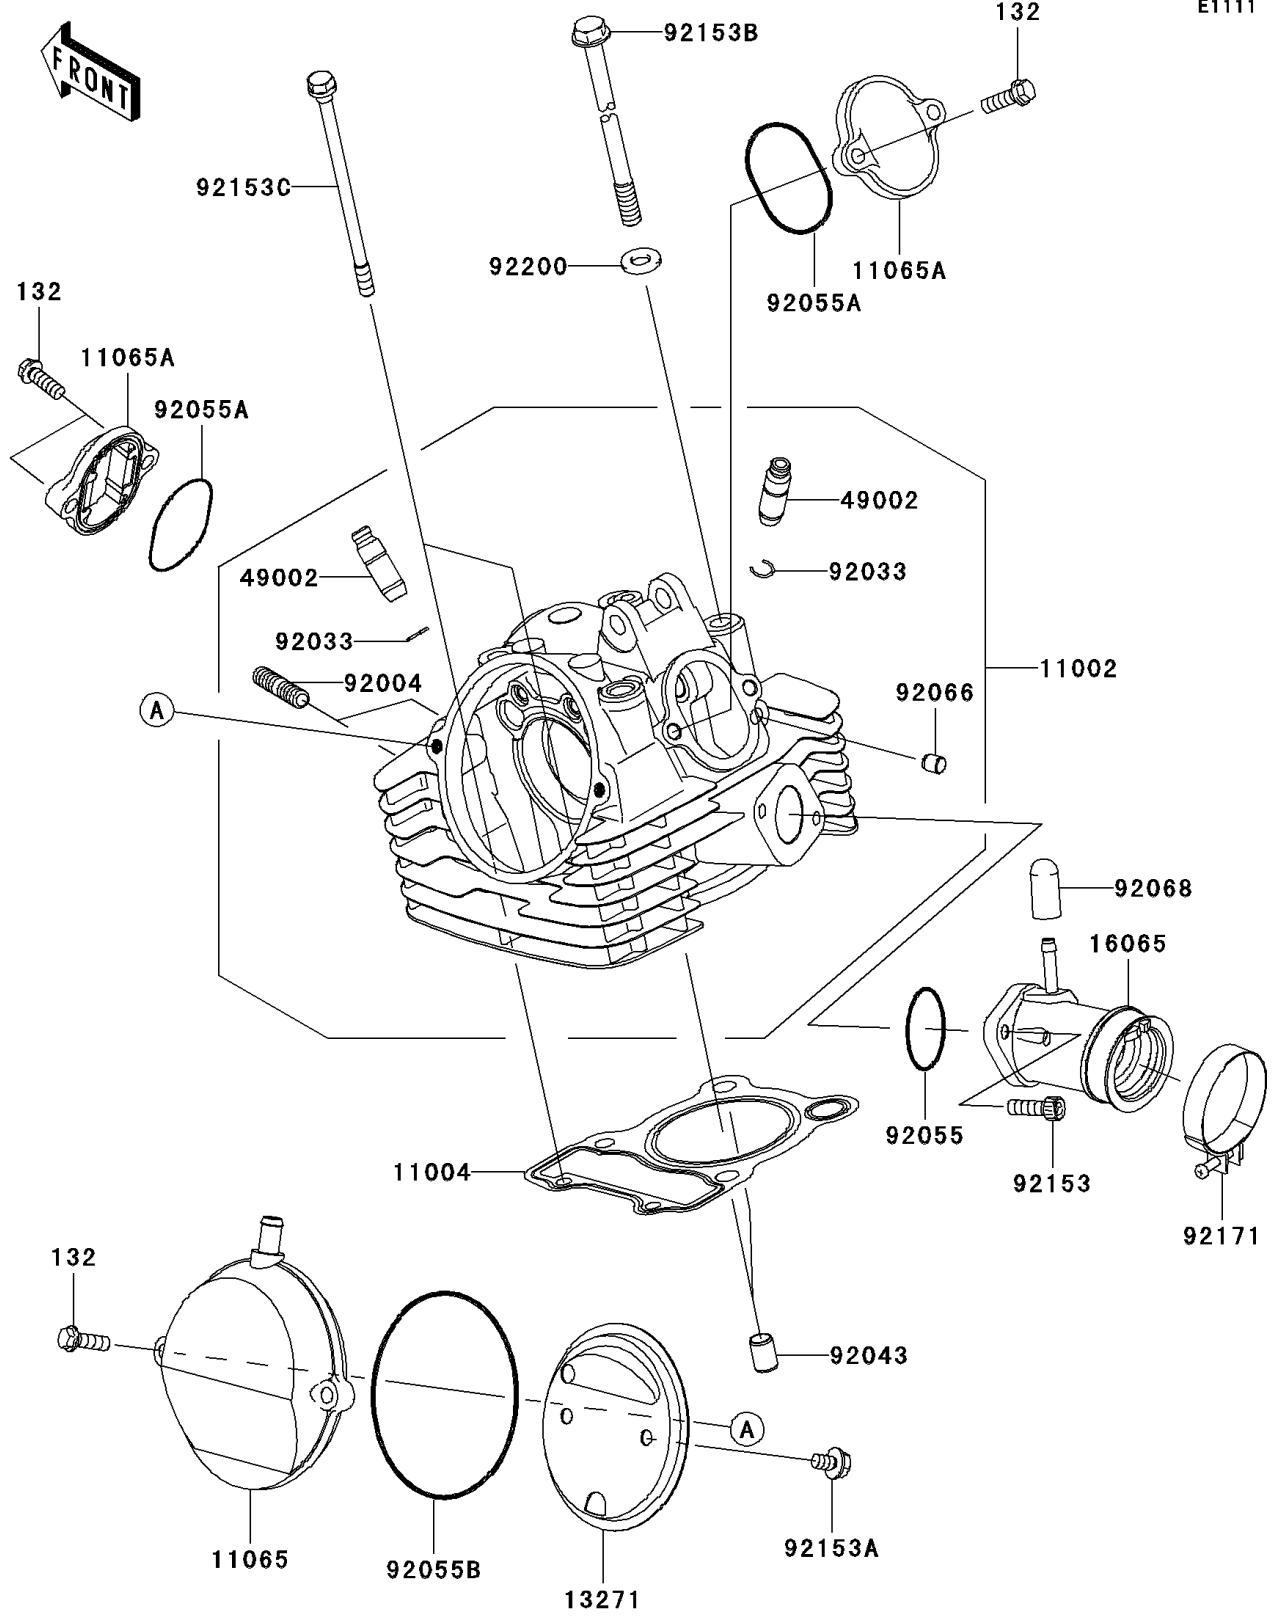

2009 KLX®140L PARTS DIAGRAM

Cylinder Head(B8F-B9FA)

E1111

2009 KLX®140L PARTS LIST

Cylinder Head(B8F-B9FA)

ITEM NAME	PART NUMBER	QUANTITY
-----------	-------------	----------