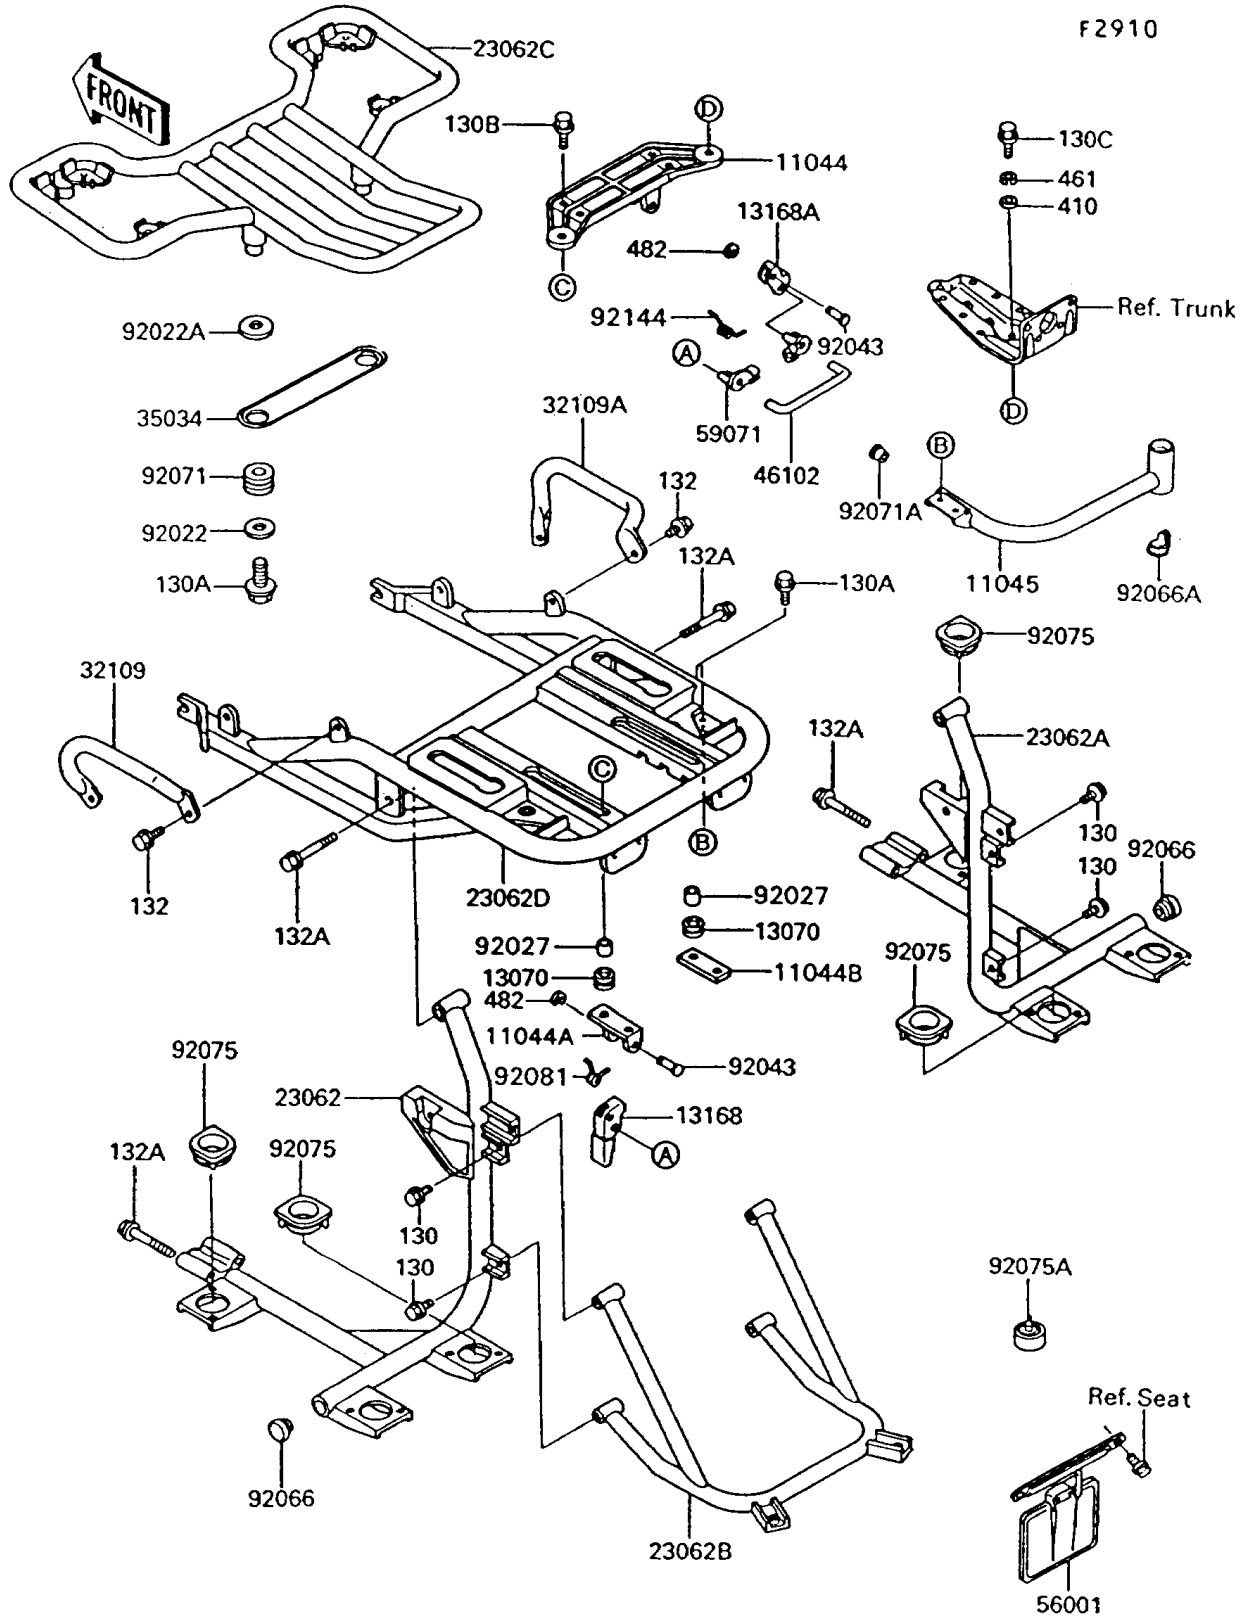

1993 Voyager XII PARTS DIAGRAM

Accessory(Trunk Bracket)

1993 Voyager XII PARTS LIST

Accessory(Trunk Bracket)

ITEM NAME	PART NUMBER	QUANTITY
BOLT-FLANGED (Ref # 130)	130B0614	4
BOLT-FLANGED,6X10,BLACK (Ref # 130A)	130C0610	6
BOLT-FLANGED,6X20 (Ref # 130B)	130C0620	4
BOLT-FLANGED,8X20 (Ref # 130C)	130J0820	2
BOLT-FLANGED-SMALL,8X16 (Ref # 132)	132E0816	4
BOLT-FLANGED-SMALL,8X55 (Ref # 132A)	132E0855	6
WASHER-PLAIN-SMALL,8MM,BLACK (Ref # 410)	410F0800	2
WASHER-SPRING,8MM,BLACK (Ref # 461)	461K0800	2
CIRCLIP-TYPE-E,4MM (Ref # 482)	482L4000	2
BRACKET,TRUNK (Ref # 11044)	11044-1637	1
BRACKET,TRUNK,LH (Ref # 11044A)	11044-1676	1
BRACKET,TRUNK,RH (Ref # 11044B)	11044-1677	1
BRACKET,ANTENNA (Ref # 11045)	11045-1920	1
GUIDE (Ref # 13070)	13070-1151	4
LEVER (Ref # 13168)	13168-1307	1
LEVER (Ref # 13168A)	13168-1329	1
BRACKET-COMP,LH (Ref # 23062)	23062-1060	1
BRACKET-COMP,RH (Ref # 23062A)	23062-1061	1
BRACKET-COMP,TAIL (Ref # 23062B)	23062-1062	1
BRACKET-COMP,REAR SPEAKER (Ref # 23062C)	23062-1073	1
BRACKET-COMP,CNT (Ref # 23062D)	23062-1074	1
GRIP-FRAME,LH (Ref # 32109)	32109-1137	1
GRIP-FRAME,RH (Ref # 32109A)	32109-1138	1
REINFORCE,TRUNK COVER (Ref # 35034)	35034-1220	1
ROD (Ref # 46102)	46102-1182	1
MIRROR-ASSY,VANITY (Ref # 56001)	56001-1268	1
JOINT (Ref # 59071)	59071-1103	2
WASHER,6.5X26X1,BLACK (Ref # 92022)	92022-1248	4
WASHER,CAP TYPE (Ref # 92022A)	92022-1638	4

1993 Voyager XII PARTS LIST

Accessory(Trunk Bracket)

ITEM NAME	PART NUMBER	QUANTITY
COLLAR,6.8X10X9.5 (Ref # 92027)	92027-1983	4
PIN,6X28 (Ref # 92043)	92043-1308	2
PLUG (Ref # 92066)	92066-1220	4
PLUG (Ref # 92066A)	92066-1287	1
GROMMET (Ref # 92071)	92071-1131	4
GROMMET (Ref # 92071A)	92071-1156	1
DAMPER (Ref # 92075)	92075-1840	6
DAMPER,MIRROR STOPPER (Ref # 92075A)	92075-1844	1
SPRING,RETURN (Ref # 92081)	92081-1967	1
SPRING (Ref # 92144)	92144-1045	1