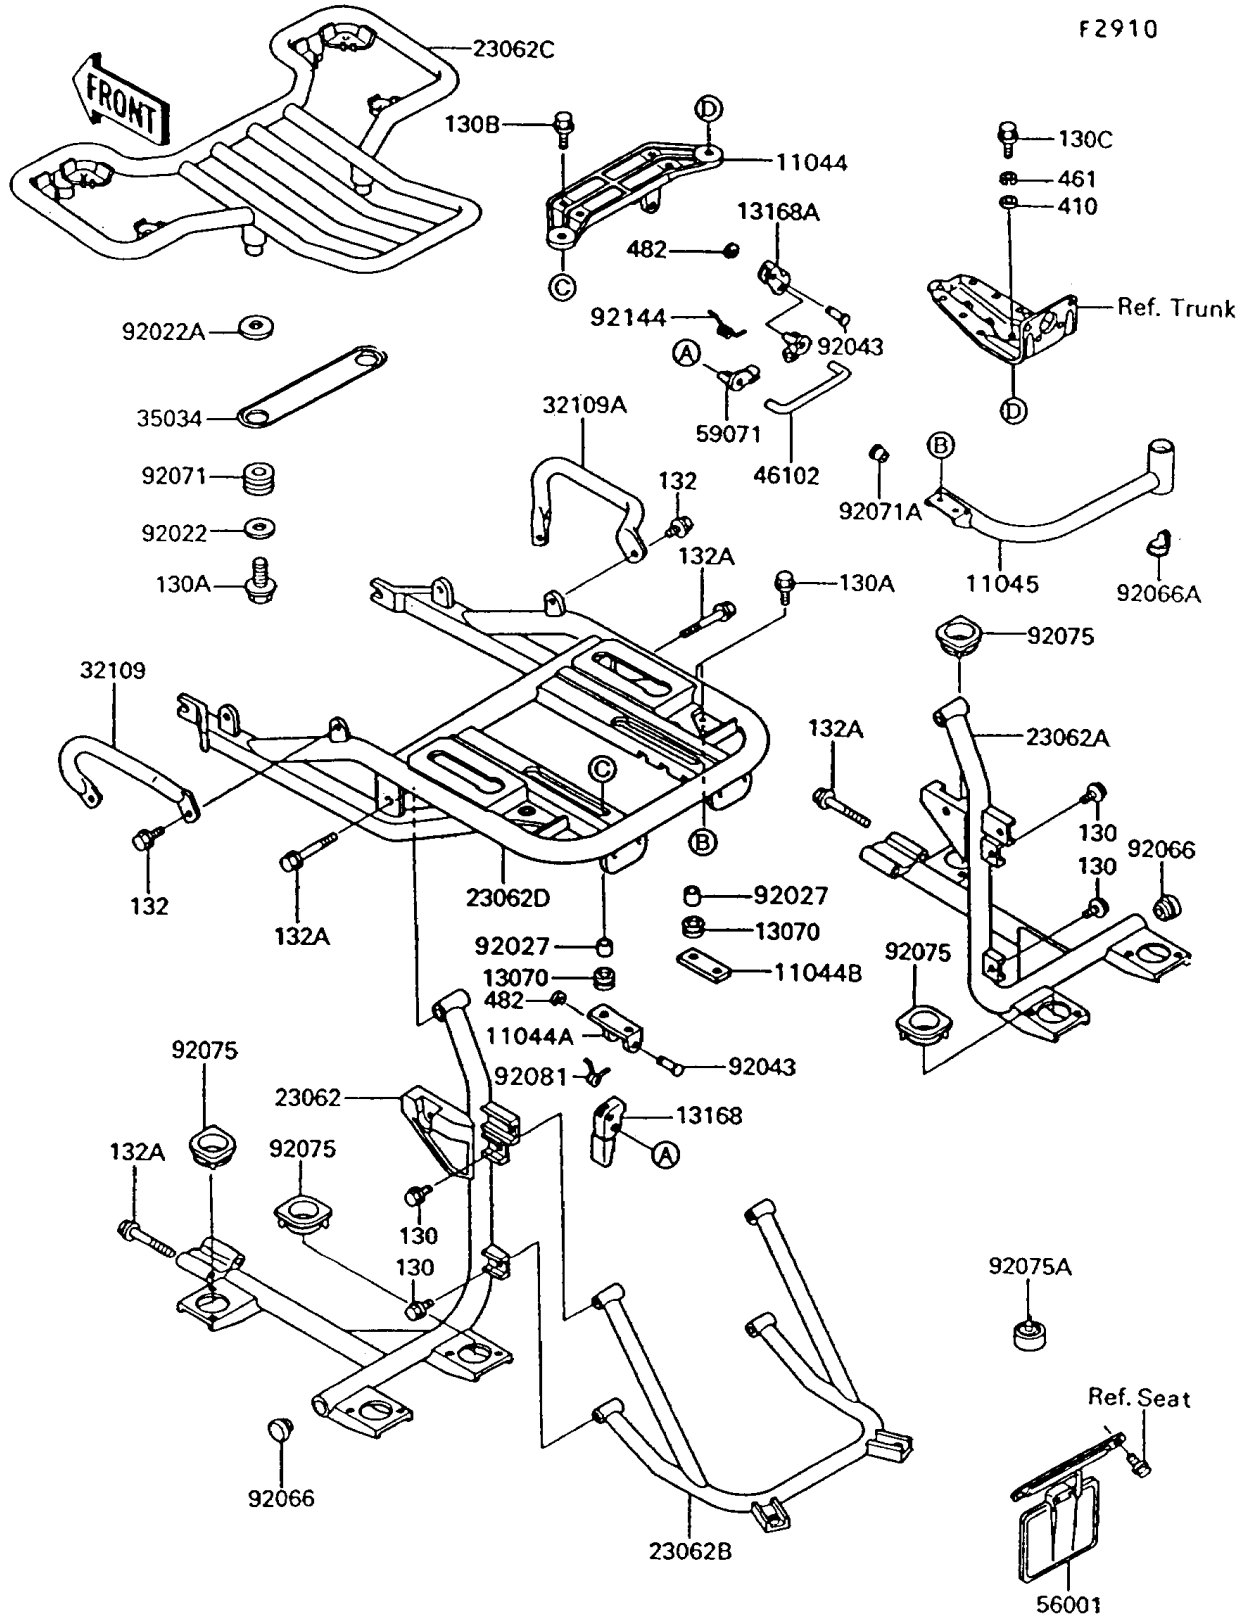

1994 Voyager XII PARTS DIAGRAM

Accessory(Trunk Bracket)

1994 Voyager XII PARTS LIST

Accessory(Trunk Bracket)

ITEM NAME	PART NUMBER	QUANTITY
BOLT-FLANGED (Ref # 130)	130B0614	4
BOLT-FLANGED,6X10,BLACK (Ref # 130A)	130C0610	6
BOLT-FLANGED,6X20 (Ref # 130B)	130C0620	4
BOLT-FLANGED,8X20 (Ref # 130C)	130J0820	2
BOLT-FLANGED-SMALL,8X16 (Ref # 132)	132E0816	4
BOLT-FLANGED-SMALL,8X55 (Ref # 132A)	132E0855	6
WASHER-PLAIN-SMALL,8MM,BLACK (Ref # 410)	410F0800	2
WASHER-SPRING,8MM,BLACK (Ref # 461)	461K0800	2
CIRCLIP-TYPE-E,4MM (Ref # 482)	482L4000	2
BRACKET,TRUNK (Ref # 11044)	11044-1637	1
BRACKET,TRUNK,LH (Ref # 11044A)	11044-1676	1
BRACKET,TRUNK,RH (Ref # 11044B)	11044-1677	1
BRACKET,ANTENNA (Ref # 11045)	11045-1920	1
GUIDE (Ref # 13070)	13070-1151	4
LEVER (Ref # 13168)	13168-1307	1
LEVER (Ref # 13168A)	13168-1329	1
BRACKET-COMP,LH (Ref # 23062)	23062-1060	1
BRACKET-COMP,RH (Ref # 23062A)	23062-1061	1
BRACKET-COMP,TAIL (Ref # 23062B)	23062-1062	1
BRACKET-COMP,REAR SPEAKER (Ref # 23062C)	23062-1073	1
BRACKET-COMP,CNT (Ref # 23062D)	23062-1074	1
GRIP-FRAME,LH (Ref # 32109)	32109-1137	1
GRIP-FRAME,RH (Ref # 32109A)	32109-1138	1
REINFORCE,TRUNK COVER (Ref # 35034)	35034-1220	1
ROD (Ref # 46102)	46102-1182	1
MIRROR-ASSY,VANITY (Ref # 56001)	56001-1268	1
JOINT (Ref # 59071)	59071-1103	2
WASHER,6.5X26X1,BLACK (Ref # 92022)	92022-1248	4
WASHER,CAP TYPE (Ref # 92022A)	92022-1638	4

1994 Voyager XII PARTS LIST

Accessory(Trunk Bracket)

ITEM NAME	PART NUMBER	QUANTITY
COLLAR,6.8X10X9.5 (Ref # 92027)	92027-1983	4
PIN,6X28 (Ref # 92043)	92043-1308	2
PLUG (Ref # 92066)	92066-1220	4
PLUG (Ref # 92066A)	92066-1287	1
GROMMET (Ref # 92071)	92071-1131	4
GROMMET (Ref # 92071A)	92071-1156	1
DAMPER (Ref # 92075)	92075-1840	6
DAMPER,MIRROR STOPPER (Ref # 92075A)	92075-1844	1
SPRING,RETURN (Ref # 92081)	92081-1967	1
SPRING (Ref # 92144)	92144-1045	1