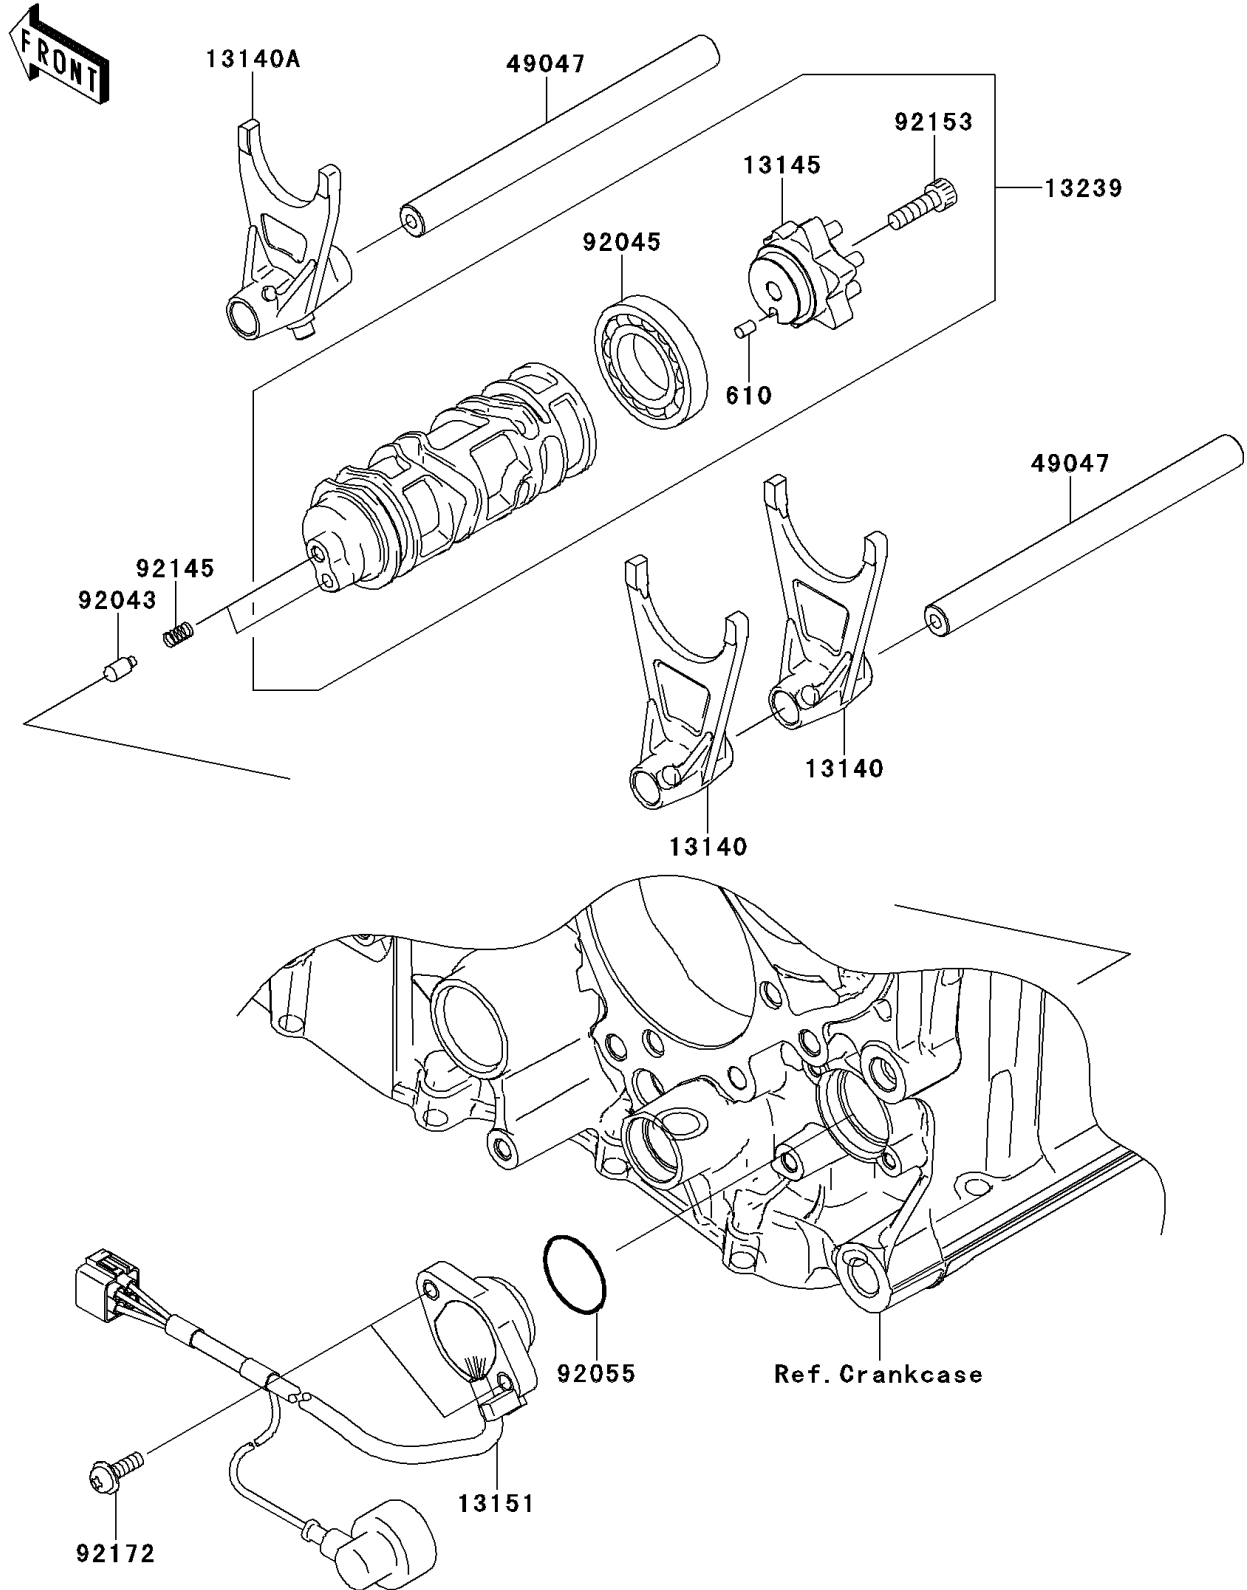

# 2008 Concours 14 ABS PARTS DIAGRAM

Gear Change Drum/Shift Fork(s)

E1362

## 2008 Concours 14 ABS PARTS LIST

### Gear Change Drum/Shift Fork(s)

ITEM NAME	PART NUMBER	QUANTITY
ROLLER,4X6 (Ref # 610)	610A0406	1
FORK-SHIFT,OUTPUT (Ref # 13140)	13140-0030	2
FORK-SHIFT,INPUT (Ref # 13140A)	13140-0046	1
CAM-CHANGE DRUM (Ref # 13145)	13145-0023	1
SWITCH-COMP,NEUTRAL (Ref # 13151)	13151-0031	1
DRUM-ASSY-CHANGE (Ref # 13239)	13239-0023	1
ROD-SHIFT (Ref # 49047)	49047-0023	2
PIN (Ref # 92043)	92043-1654	2
BEARING-BALL,16005 (Ref # 92045)	92045-1045	1
RING-O,27.7X2.4 (Ref # 92055)	92055-091	1
SPRING (Ref # 92145)	92145-1414	2
BOLT,SOCKET,6X20 (Ref # 92153)	92153-1031	1
SCREW-PAN-WS-CROS,5X16 (Ref # 92172)	92172-0270	2