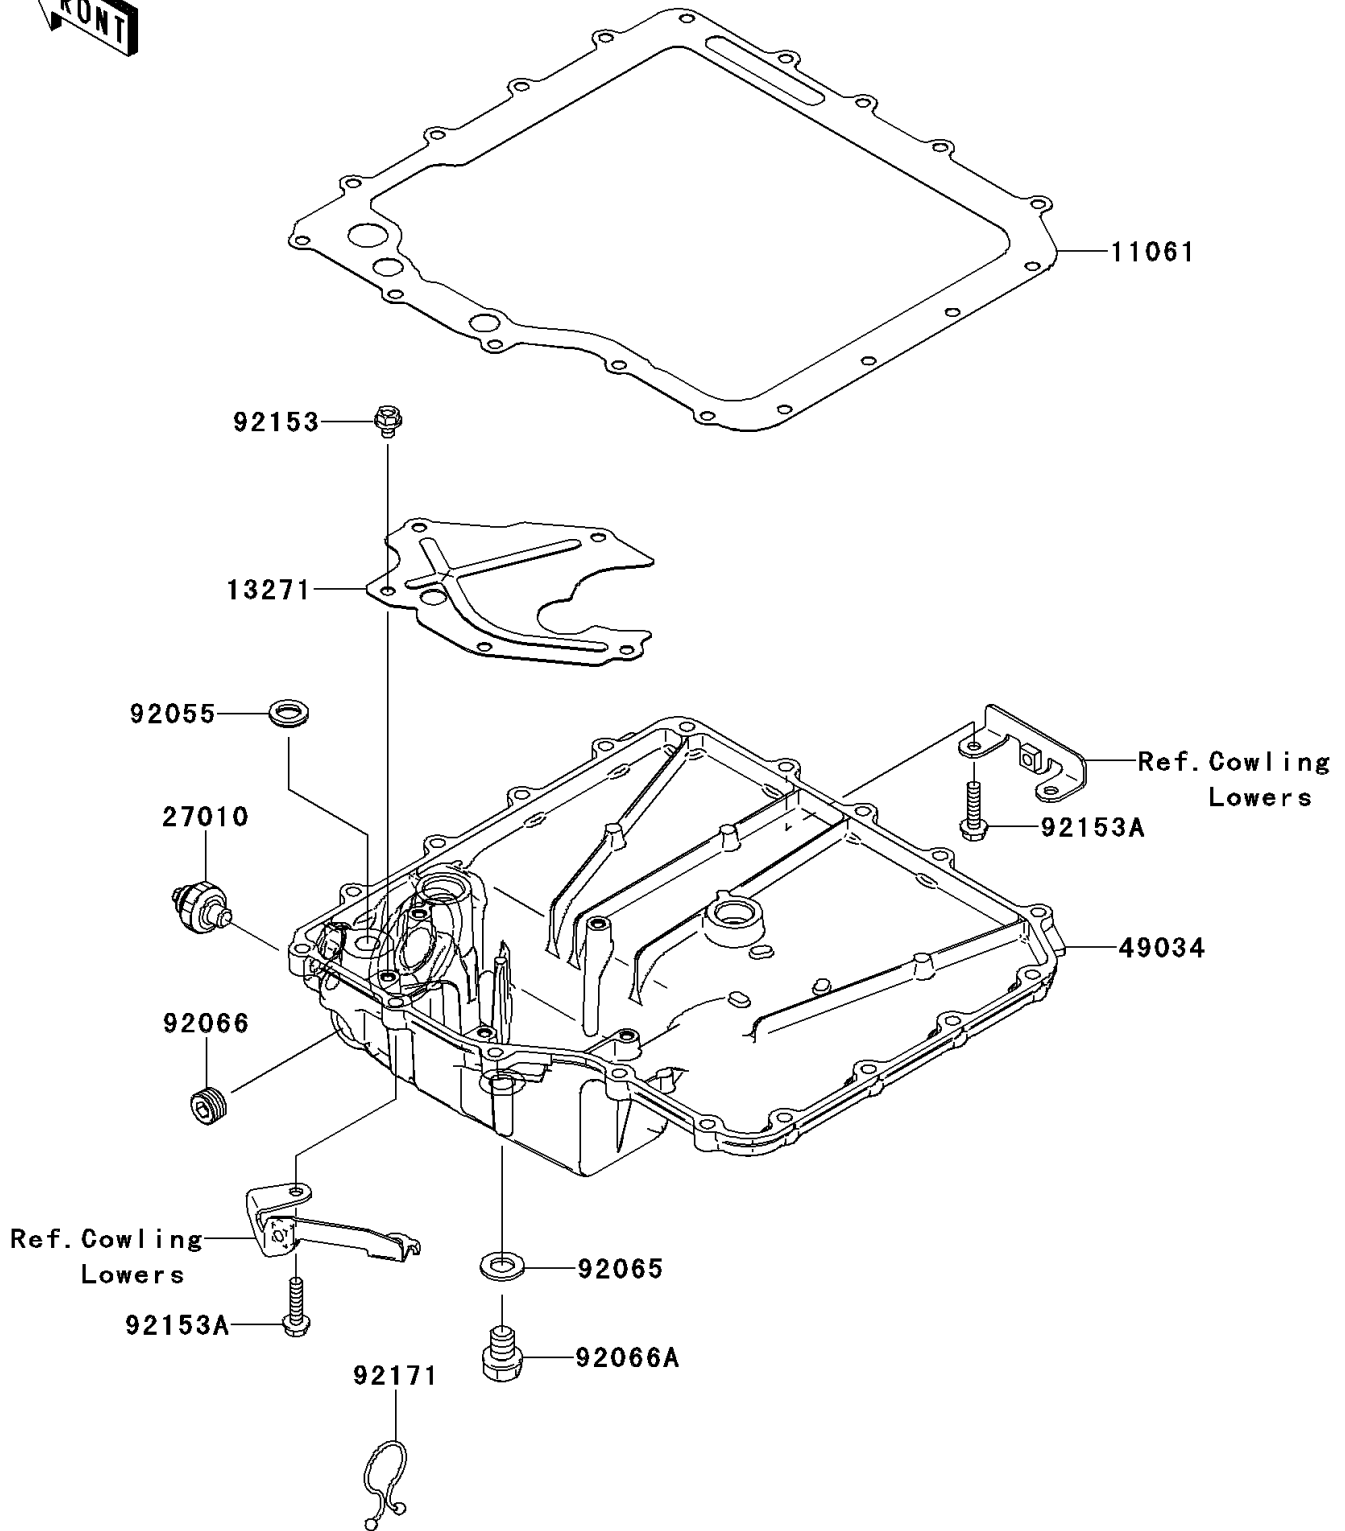

2008 Concours 14 ABS PARTS DIAGRAM

Oil Pan

E1434

2008 Concours 14 ABS PARTS LIST

Oil Pan

ITEM NAME	PART NUMBER	QUANTITY
GASKET,OIL PAN (Ref # 11061)	11061-0199	1
PLATE (Ref # 13271)	13271-0868	1
SWITCH,OIL PRESSURE (Ref # 27010)	27010-1313	1
PAN-OIL (Ref # 49034)	49034-0022	1
RING-O,19.5MM (Ref # 92055)	92055-077	1
GASKET,12X22X2 (Ref # 92065)	92065-097	1
PLUG (Ref # 92066)	92066-0064	1
PLUG,12X15 (Ref # 92066A)	92066-0079	1
BOLT,FLANGED,6X8 (Ref # 92153)	92153-1530	5
BOLT-FLANGED,6X25 (Ref # 92153A)	92153-1569	18
CLAMP (Ref # 92171)	92171-1185	1