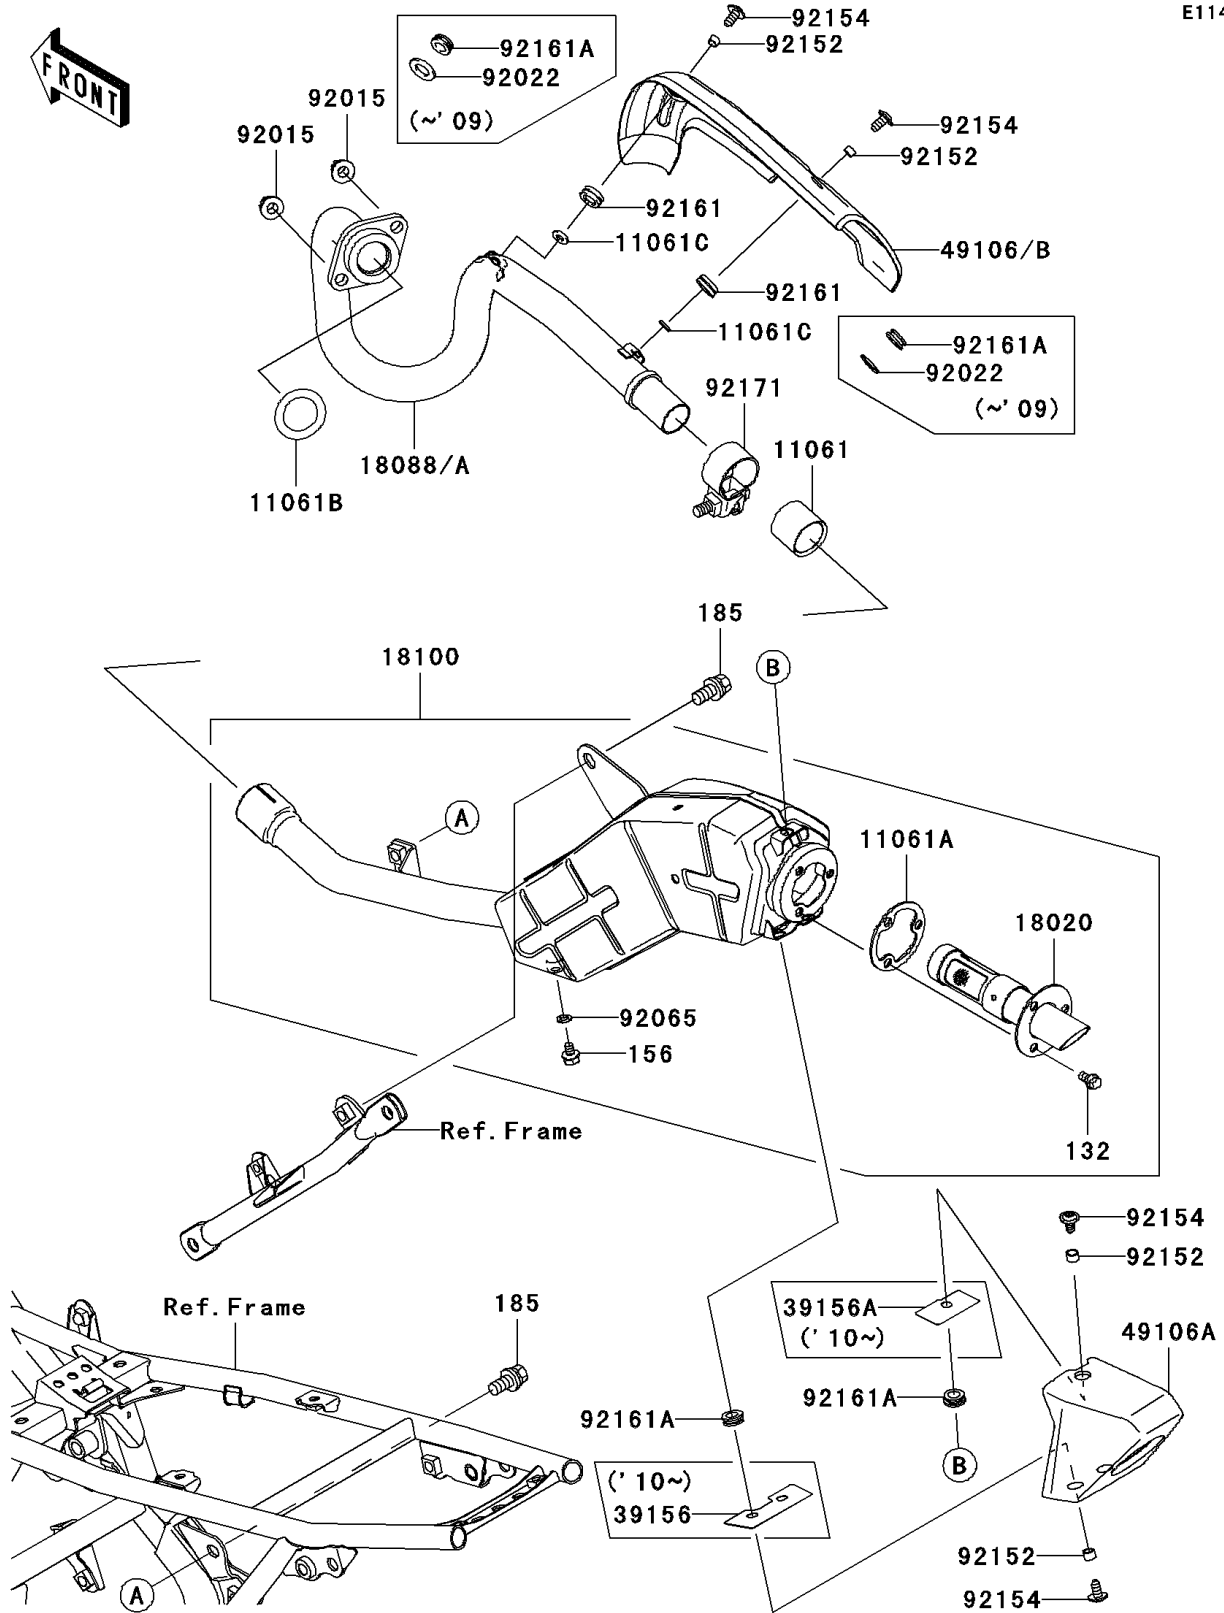

2009 KLX®140L PARTS DIAGRAM

Muffler(s)

E1140

2009 KLX®140L PARTS LIST

Muffler(s)

ITEM NAME	PART NUMBER	QUANTITY
BOLT-FLANGED-SMALL,6X10 (Ref # 132)	132BB0610	3
BOLT-WP,6X10 (Ref # 156)	156R0610	1
BOLT-UPSET-WSP-SMALL,8X16 (Ref # 185)	185BA0816	2
GASKET,MUFFLER JOINT (Ref # 11061)	11061-0207	1
GASKET (Ref # 11061A)	11061-0301	1
GASKET,EXHAUST PIPE (Ref # 11061B)	11061-0322	1
GASKET,5.8X12X1.5 (Ref # 11061C)	11061-1148	2
BAFFLE (Ref # 18020)	18020-0058	1
PIPE-EXHAUST (Ref # 18088A)	18088-0511	1
BODY-ASSY-MUFFLER (Ref # 18100)	18100-0085	1
COVER-MUFFLER,TAIL CAP (Ref # 49106A)	49106-0081	1
COVER-MUFFLER,EX. PIPE (Ref # 49106B)	49106-0091	1
NUT,8MM (Ref # 92015)	92015-1143	2
WASHER,11.5X20.5X1.6 (Ref # 92022)	92022-1720	2
GASKET (Ref # 92065)	92065-096	1
COLLAR,6.5X8.5X5.5 (Ref # 92152)	92152-0612	5
BOLT,SOCKET,6X12 (Ref # 92154)	92154-0042	5
DAMPER (Ref # 92161A)	92161-0545	5
CLAMP (Ref # 92171)	92171-0593	1