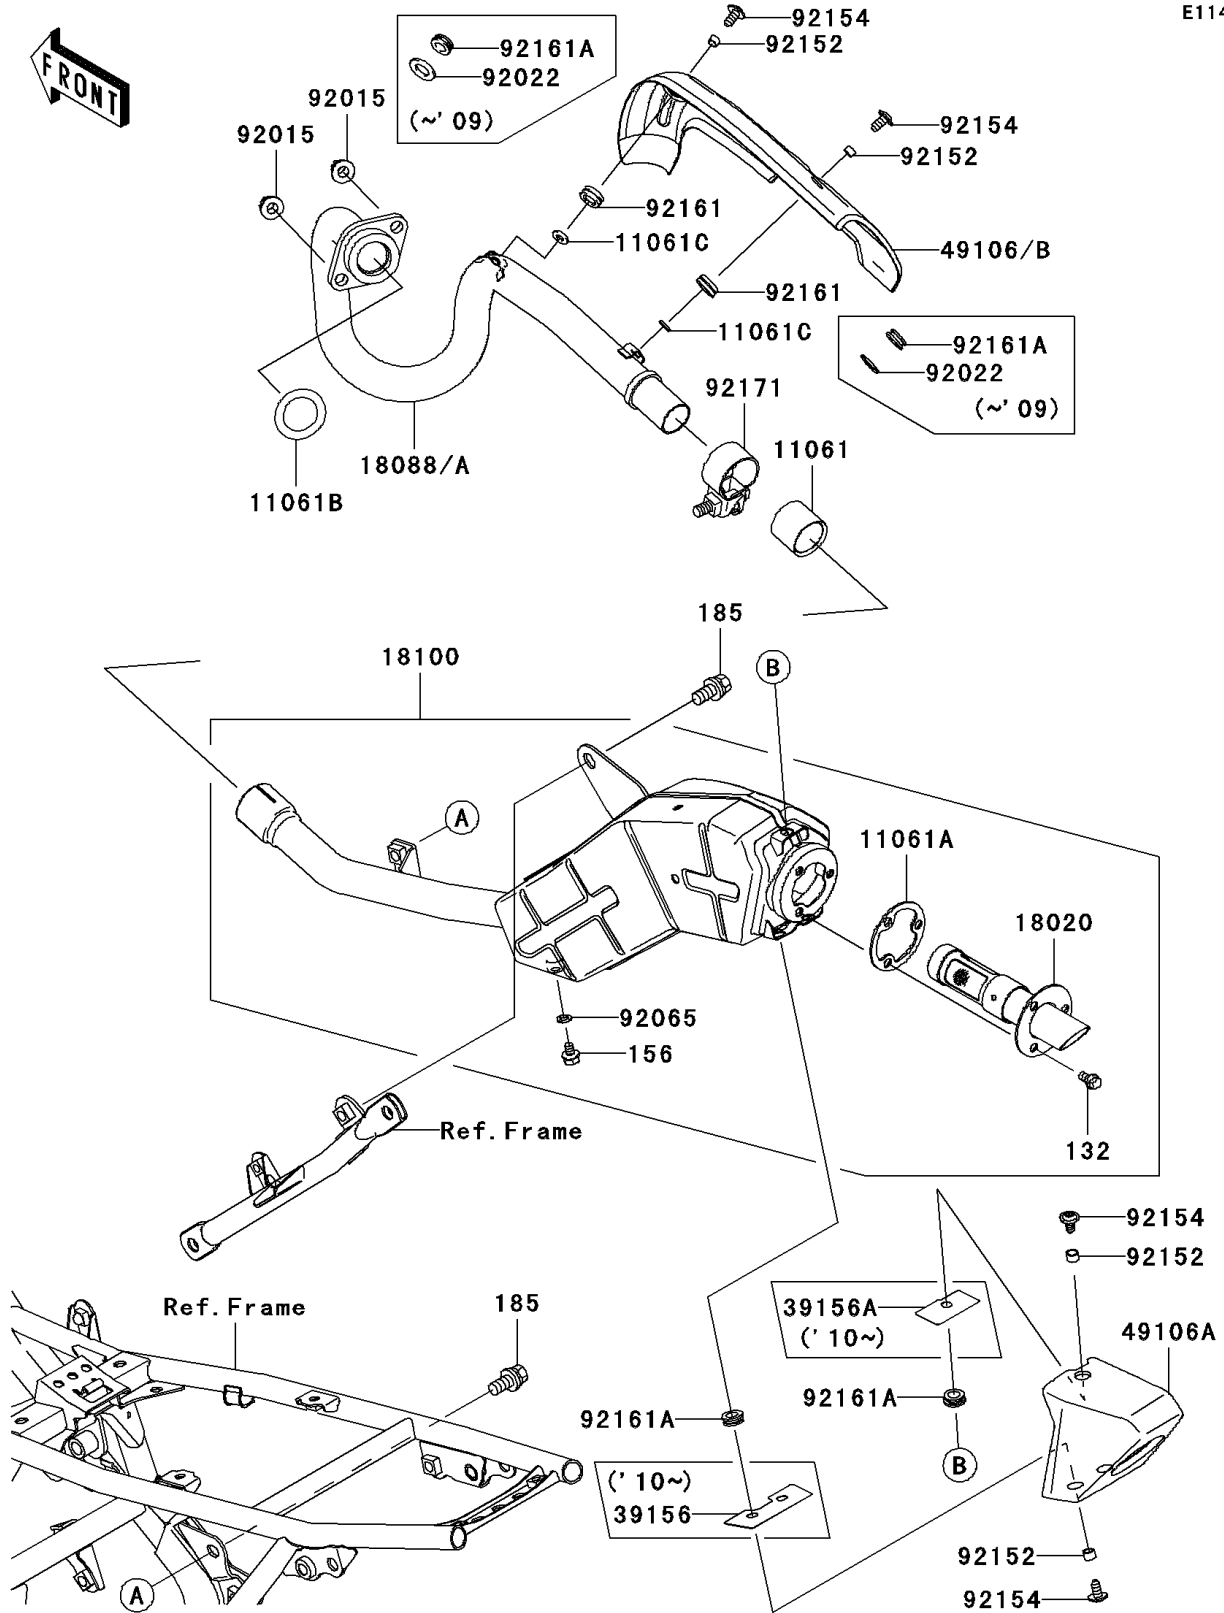

2010 KLX140L (CANADA ONLY) PARTS DIAGRAM

Muffler(s)

E1140

2010 KLX140L (CANADA ONLY) PARTS LIST

Muffler(s)

ITEM NAME	PART NUMBER	QUANTITY
BOLT-FLANGED-SMALL,6X10 (Ref # 132)	132BB0610	3
BOLT-WP,6X10 (Ref # 156)	156R0610	1
BOLT-UPSET-WSP-SMALL,8X16 (Ref # 185)	185BA0816	2
GASKET,MUFFLER JOINT (Ref # 11061)	11061-0207	1
GASKET (Ref # 11061A)	11061-0301	1
GASKET,EXHAUST PIPE (Ref # 11061B)	11061-0322	1
GASKET,5.8X12X1.5 (Ref # 11061C)	11061-1148	2
BAFFLE (Ref # 18020)	18020-0058	1
PIPE-EXHAUST (Ref # 18088)	18088-0429	1
BODY-ASSY-MUFFLER (Ref # 18100)	18100-0085	1
PAD,MUFFLER COVER,INNER,LWR (Ref # 39156)	39156-0552	1
PAD,MUFFLER COVER,INNER,UPP (Ref # 39156A)	39156-0553	1
COVER-MUFFLER,EX. PIPE (Ref # 49106)	49106-0066	1
COVER-MUFFLER,TAIL CAP (Ref # 49106A)	49106-0081	1
NUT,8MM (Ref # 92015)	92015-1143	2
GASKET (Ref # 92065)	92065-096	1
COLLAR,6.5X8.5X5.5 (Ref # 92152)	92152-0612	5
BOLT,SOCKET,6X12 (Ref # 92154)	92154-0042	5
DAMPER (Ref # 92161)	92161-0306	2
DAMPER (Ref # 92161A)	92161-0545	3
CLAMP (Ref # 92171)	92171-0593	1