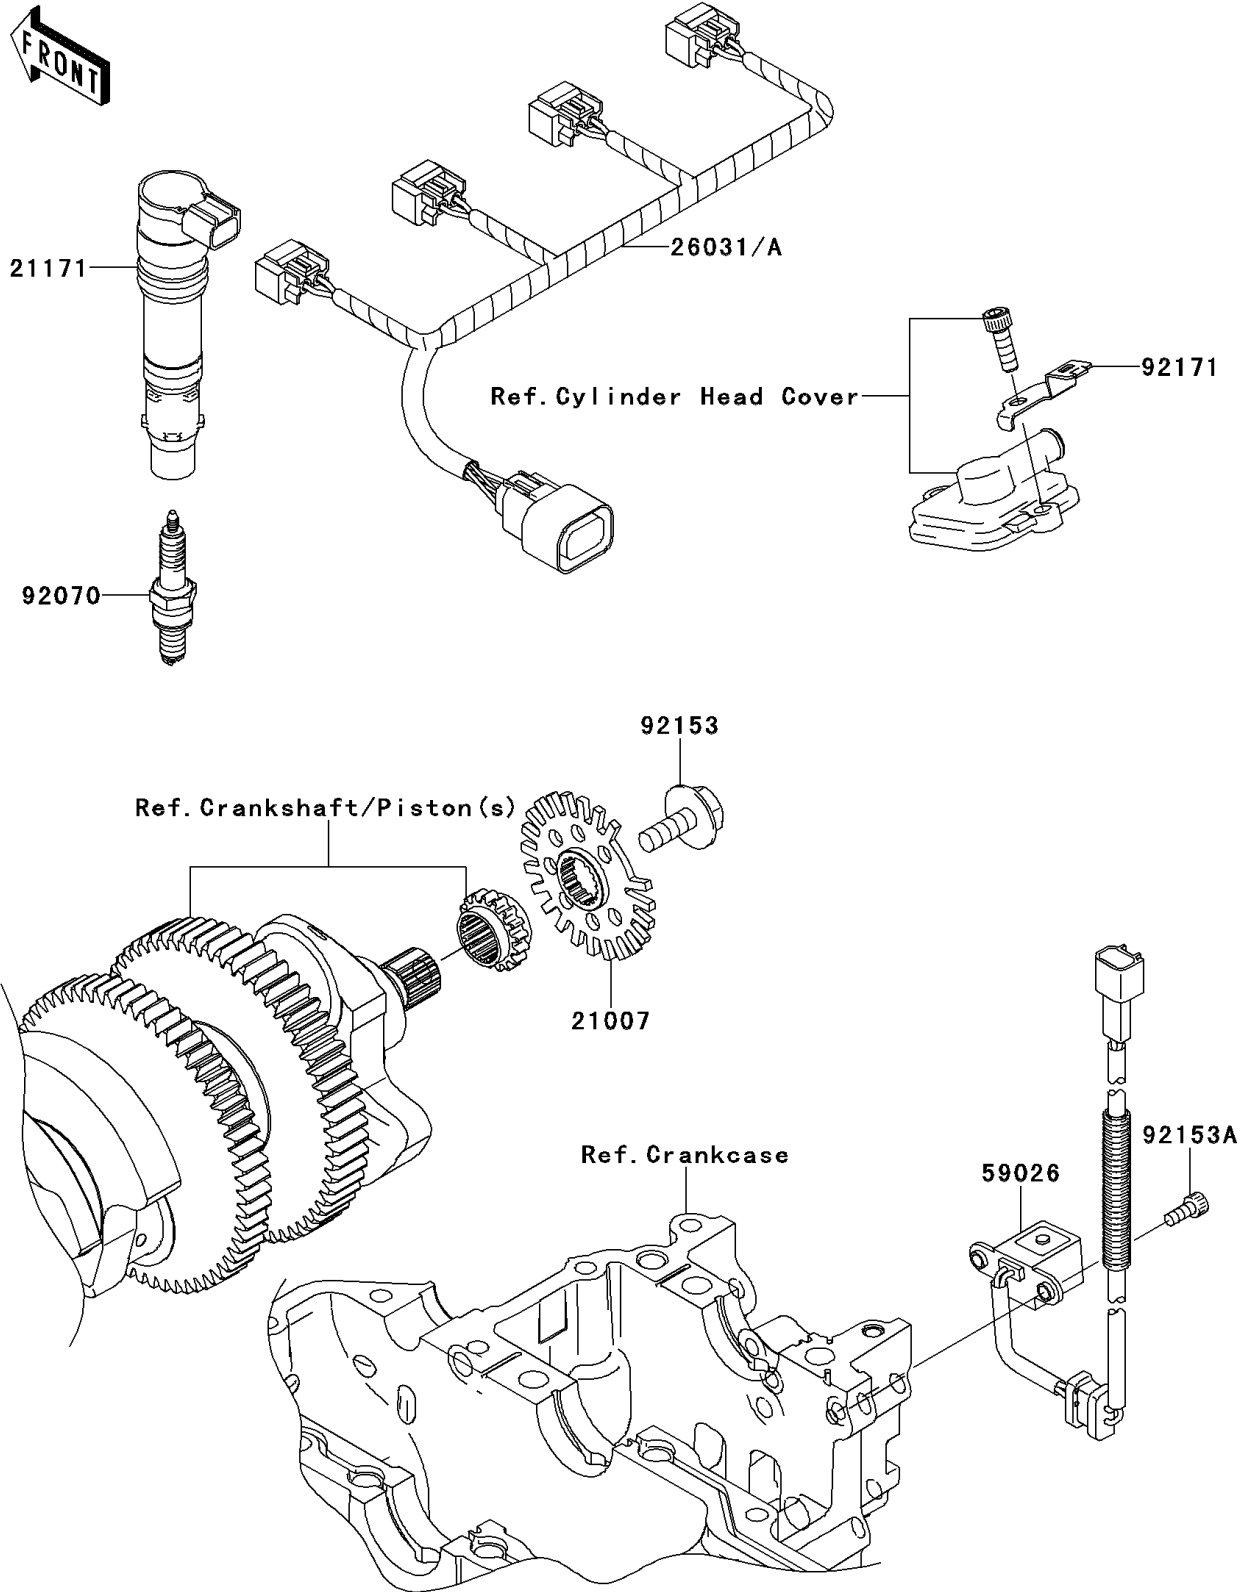

# 2008 Concours 14 ABS PARTS DIAGRAM

Ignition System

E1830

## 2008 Concours 14 ABS PARTS LIST

### Ignition System

ITEM NAME	PART NUMBER	QUANTITY
ROTOR (Ref # 21007)	21007-0066	1
COIL-ASSY-IGNITION (Ref # 21171)	21171-0005	4
HARNESS,SUB (Ref # 26031)	26031-0467	1
COIL-PULSING (Ref # 59026)	59026-0028	1
PLUG-SPARK,CR9EIA(NGK) (Ref # 92070)	92070-0014	4
BOLT,FLANGED,8X23 (Ref # 92153)	92153-0549	1
BOLT,SOCKET,5X12 (Ref # 92153A)	92153-1293	2
CLAMP (Ref # 92171)	92171-0524	1