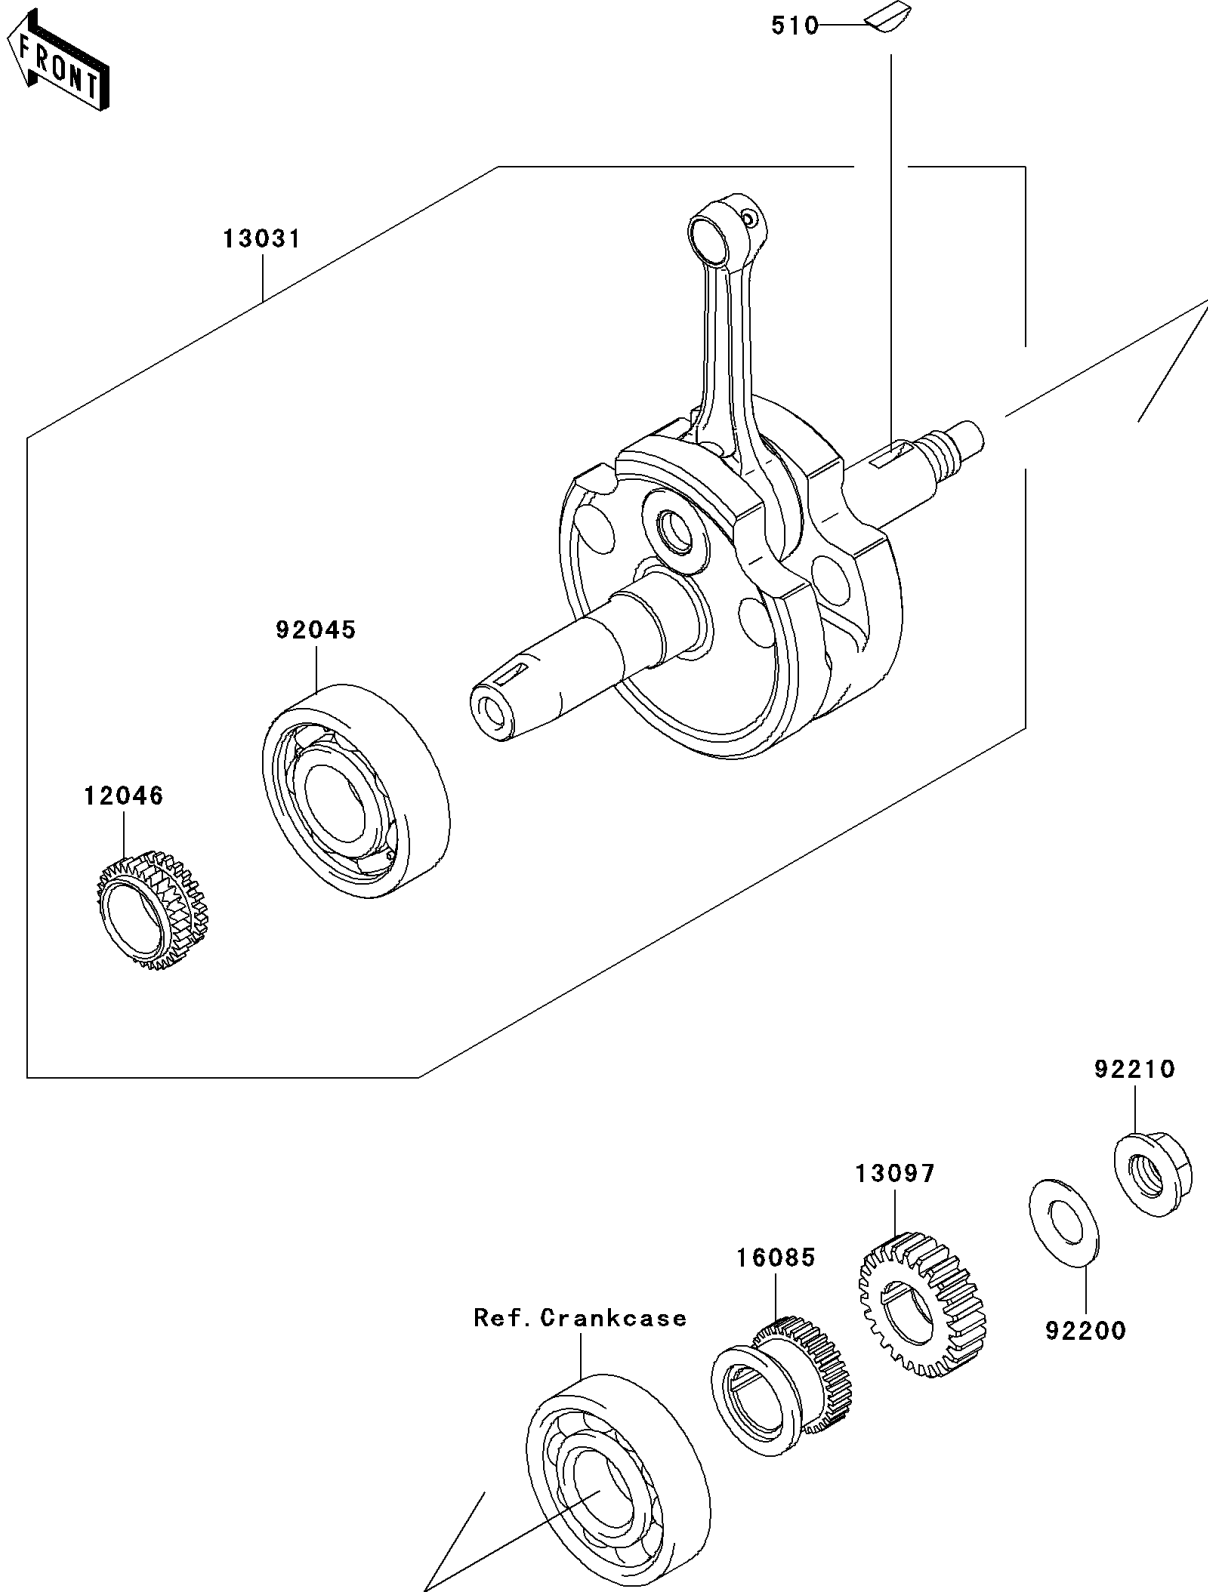

2009 KLX®140L PARTS DIAGRAM

Crankshaft

E1321

2009 KLX®140L PARTS LIST

Crankshaft

ITEM NAME	PART NUMBER	QUANTITY
-----------	-------------	----------