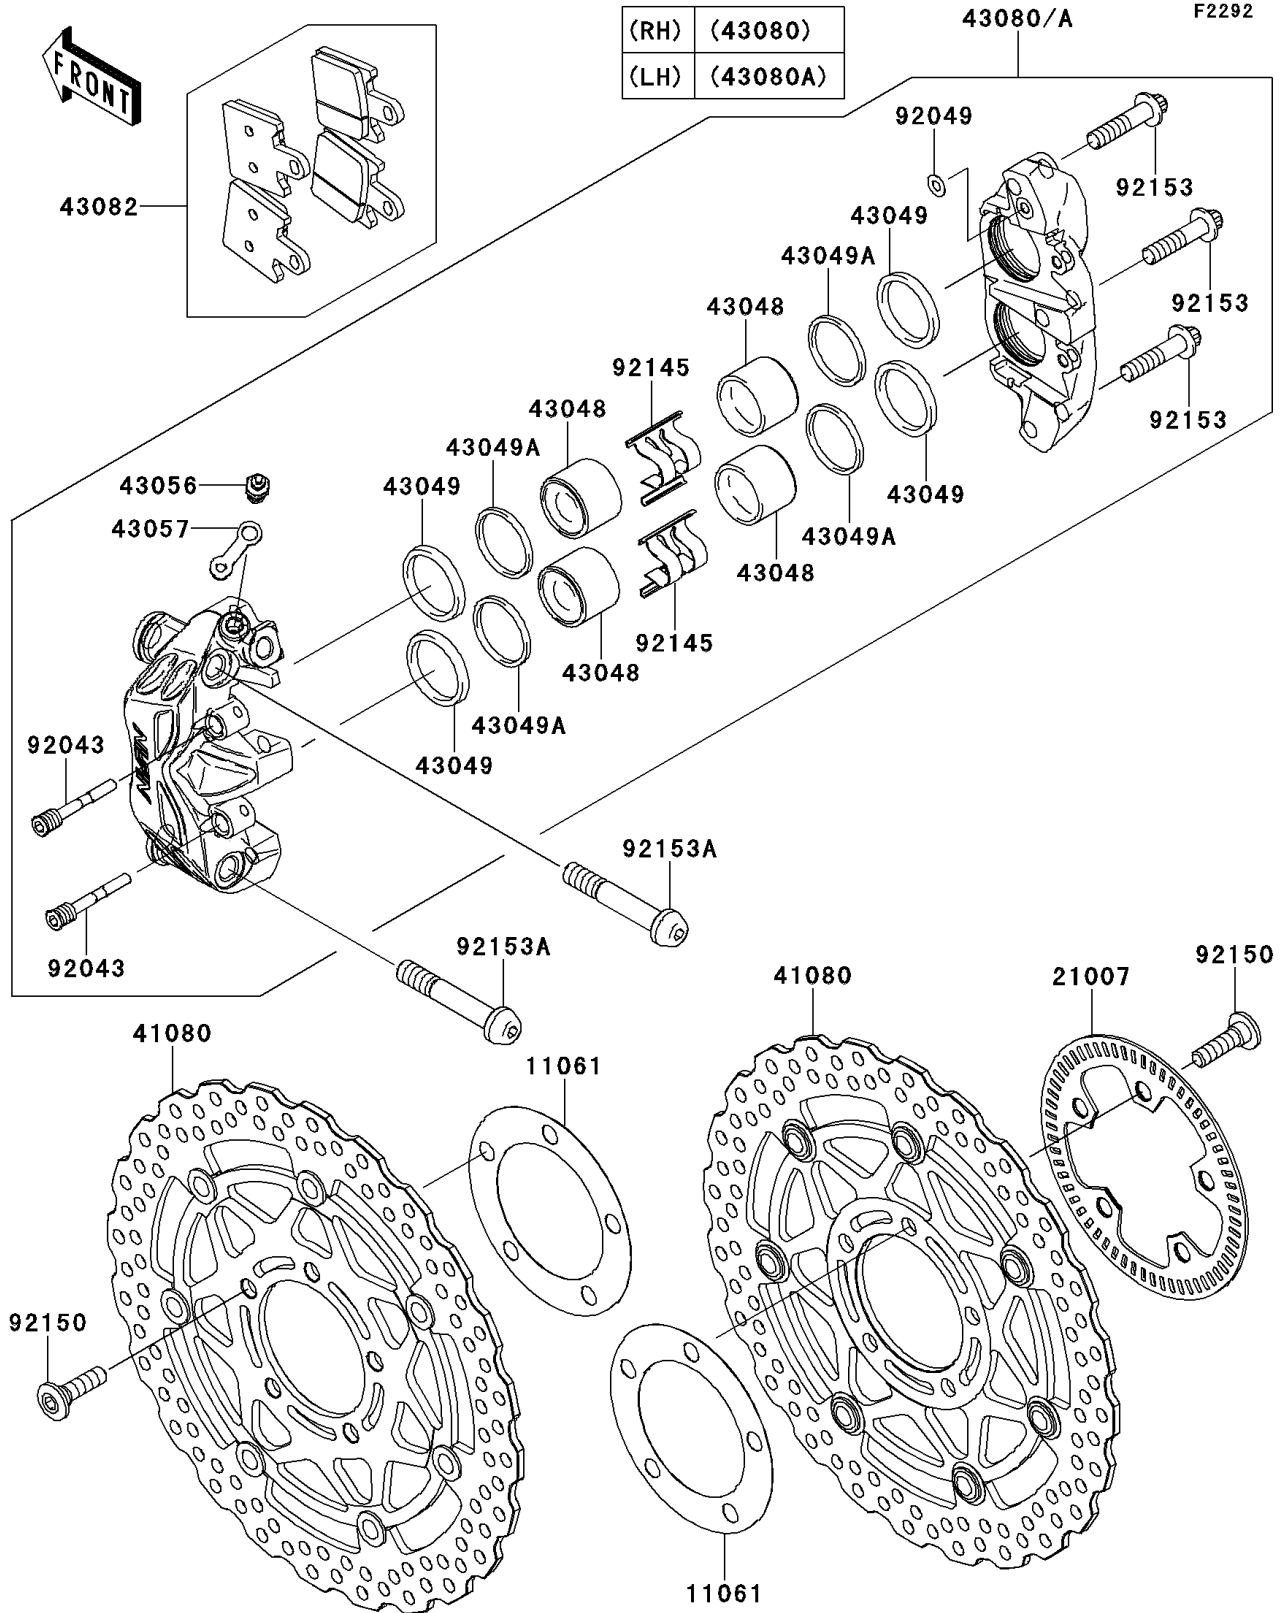

2008 Concours 14 ABS PARTS DIAGRAM

Front Brake

2008 Concours 14 ABS PARTS LIST

Front Brake

ITEM NAME	PART NUMBER	QUANTITY
GASKET,DISC PLATE (Ref # 11061)	11061-0029	2
ROTOR,SENSOR,FR (Ref # 21007)	21007-0068	1
DISC,FR,HOUSING BLACK+DISC SIL (Ref # 41080)	41080-0102-5C	2
PISTON-CALIPER (Ref # 43048)	43048-0005	8
PACKING (Ref # 43049)	43049-0006	8
PACKING (Ref # 43049A)	43049-0007	8
BREATHER (Ref # 43056)	43056-1055	2
CAP-BREATHER (Ref # 43057)	43057-1001	2
CALIPER-SUB-ASSY,FR,RH,BLACK (Ref # 43080)	43080-0046-DJ	1
CALIPER-SUB-ASSY,FR,LH,BLACK (Ref # 43080A)	43080-0047-DJ	1
PAD-ASSY-BRAKE (Ref # 43082)	43082-0071	2
PIN,PAD (Ref # 92043)	92043-0105	4
SEAL-OIL (Ref # 92049)	92049-1448	2
SPRING,PAD (Ref # 92145)	92145-0436	4
BOLT,SOCKET,8X30 (Ref # 92150)	92150-1771	10
BOLT,TORX,8X38 (Ref # 92153)	92153-1093	6
BOLT,SOCKET,10X60 (Ref # 92153A)	92153-1837	4