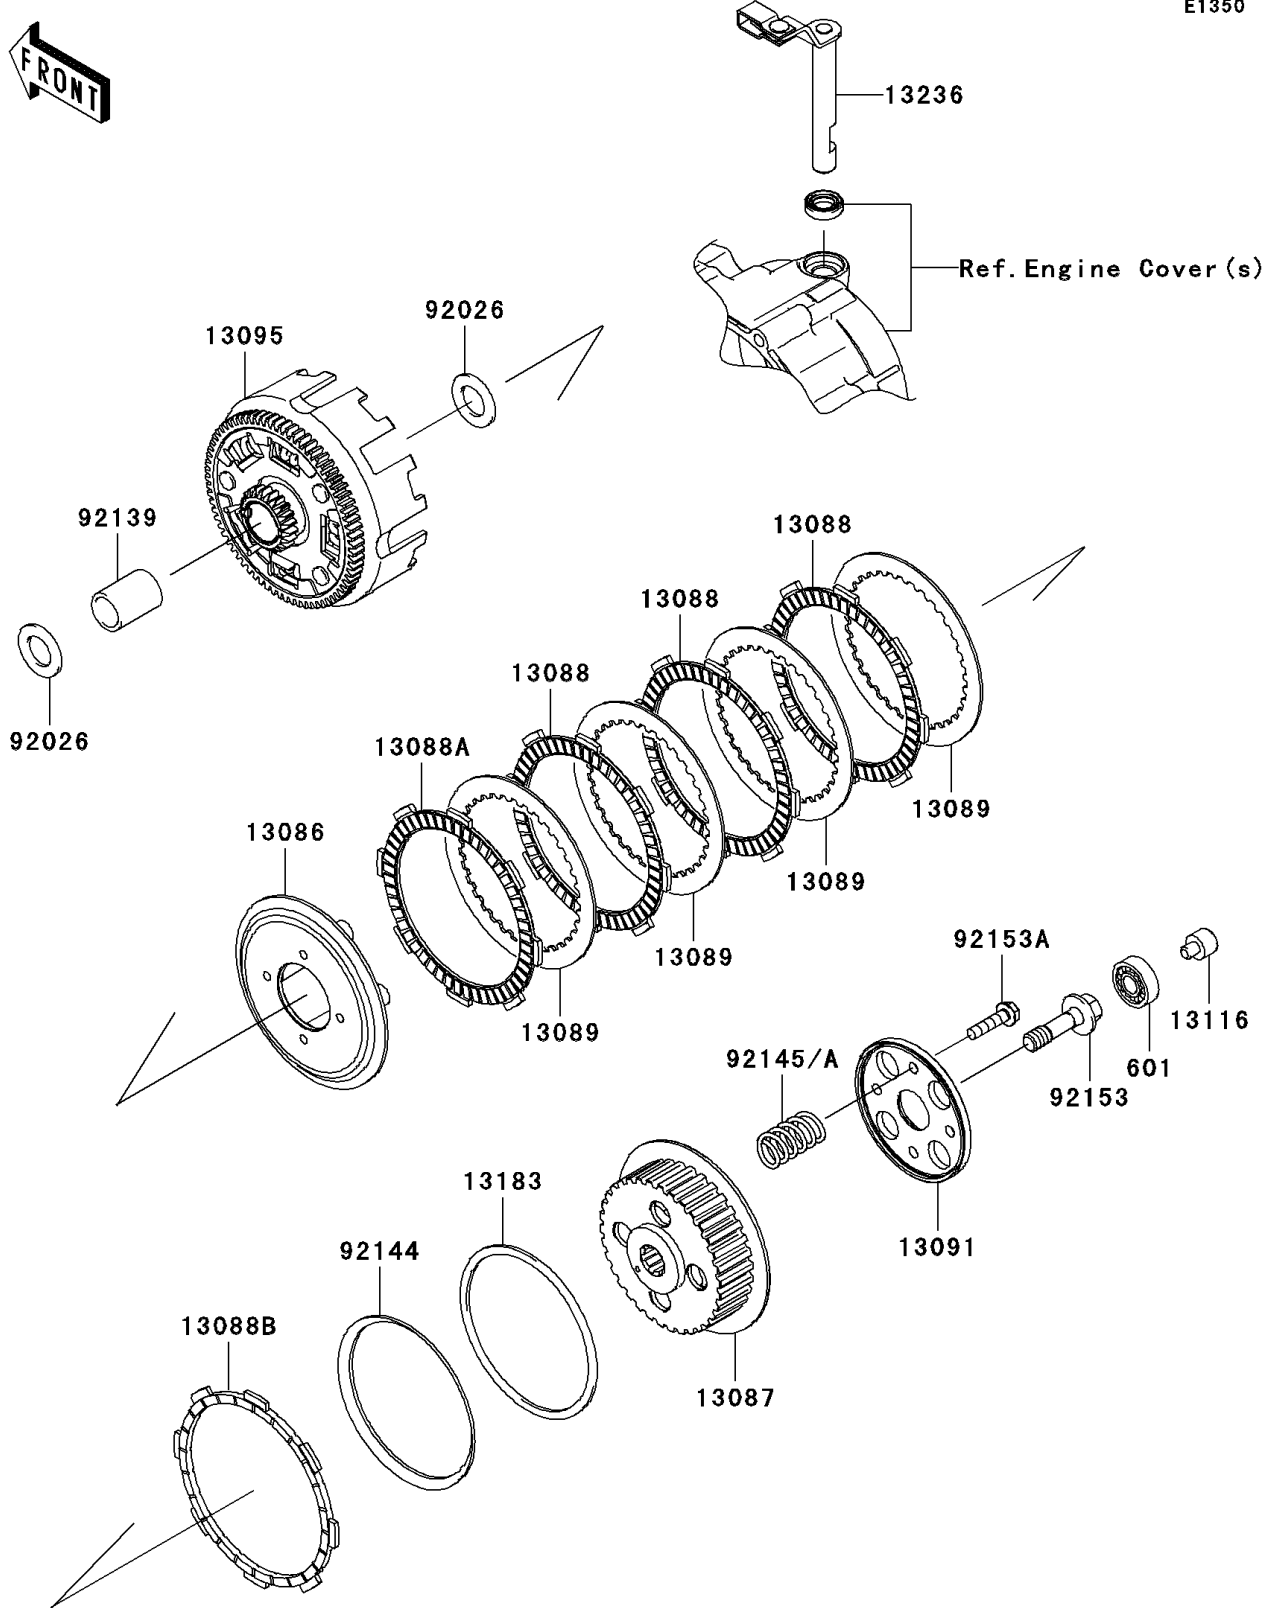

2009 KLX®140L PARTS DIAGRAM

Clutch

E1350

2009 KLX®140L PARTS LIST

Clutch

ITEM NAME	PART NUMBER	QUANTITY
-----------	-------------	----------