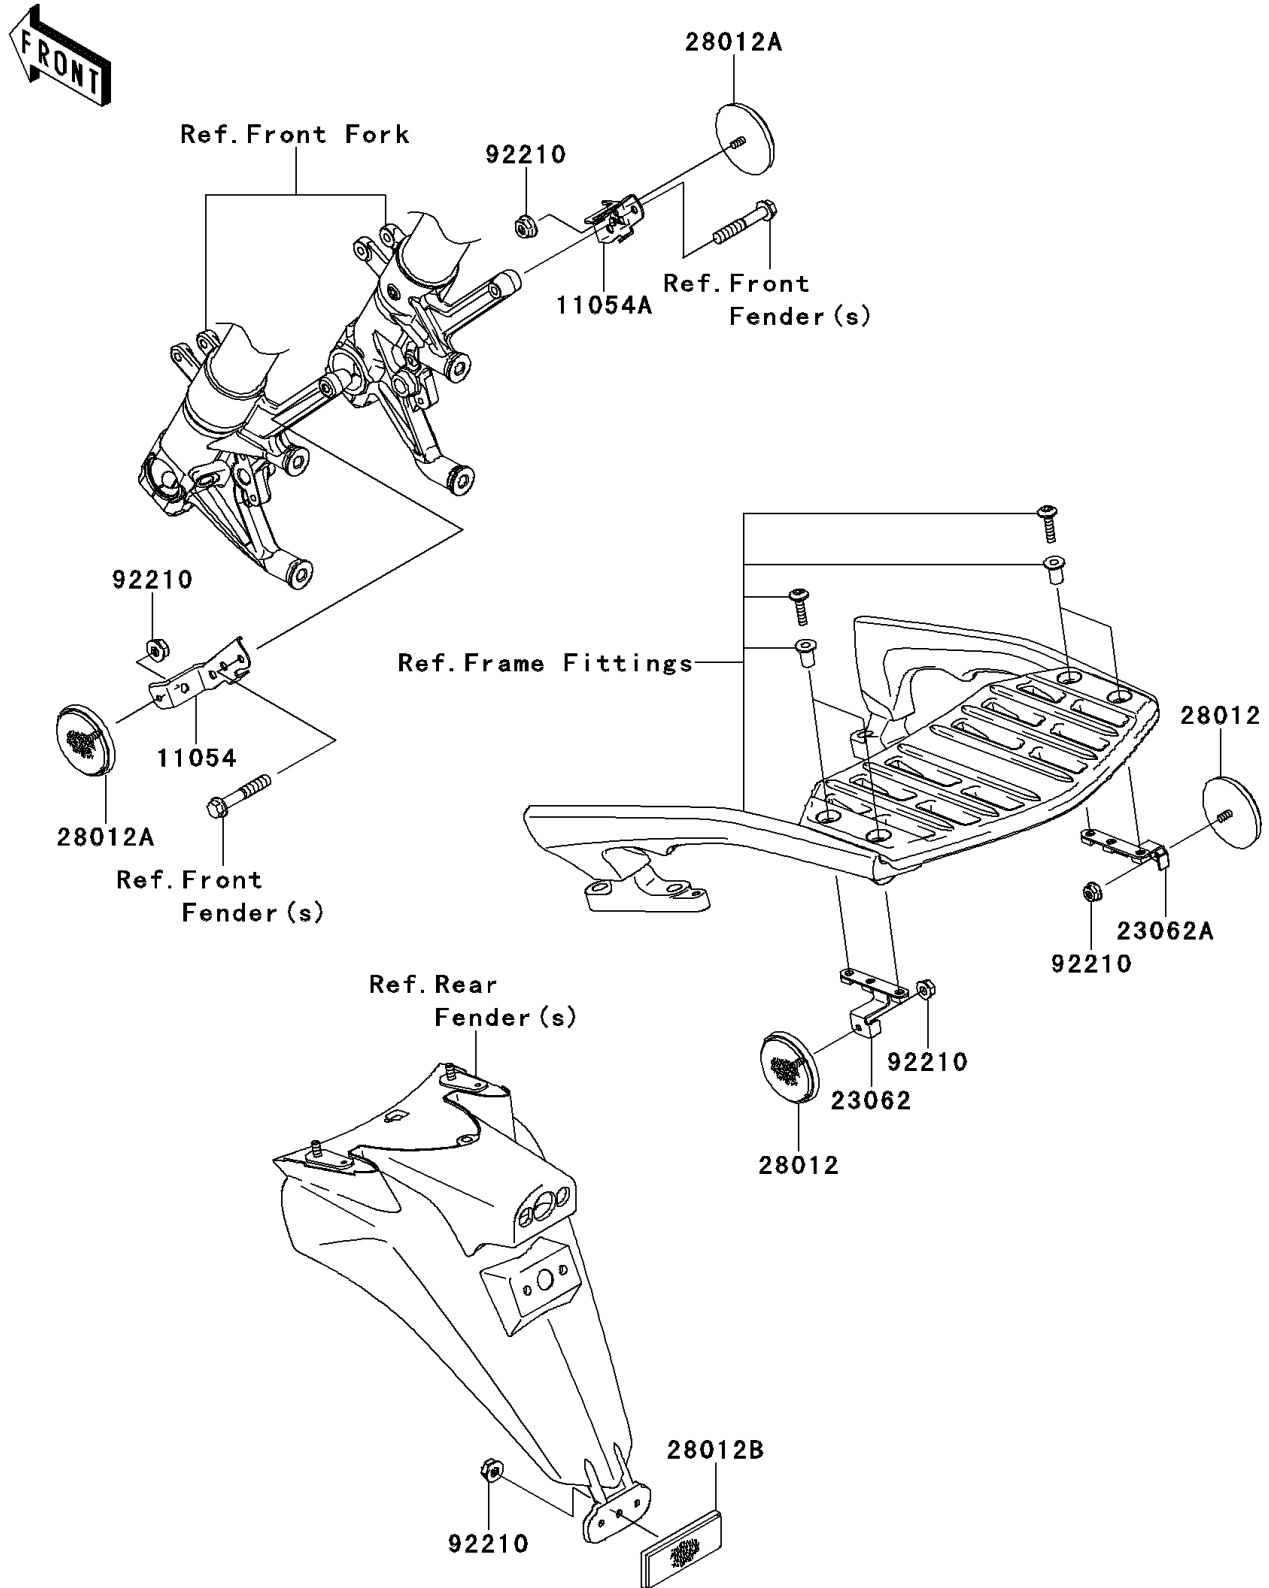

2009 Concours 14 ABS PARTS DIAGRAM

Reflectors

F2790

2009 Concours 14 ABS PARTS LIST

Reflectors

ITEM NAME	PART NUMBER	QUANTITY
BRACKET,REFLECTOR,FR,LH (Ref # 11054)	11054-0692	1
BRACKET,REFLECTOR,FR,RH (Ref # 11054A)	11054-1227	1
BRACKET-COMP,REFLECTOR,RR,LH (Ref # 23062)	23062-0073	1
BRACKET-COMP,REFLECTOR,RR,RH (Ref # 23062A)	23062-0074	1
REFLECTOR-REFLEX (Ref # 28012)	28012-0002	2
REFLECTOR-REFLEX (Ref # 28012A)	28012-0008	2
REFLECTOR-REFLEX (Ref # 28012B)	28012-1077	1
NUT,FLANGED,5MM (Ref # 92210)	92210-0007	5