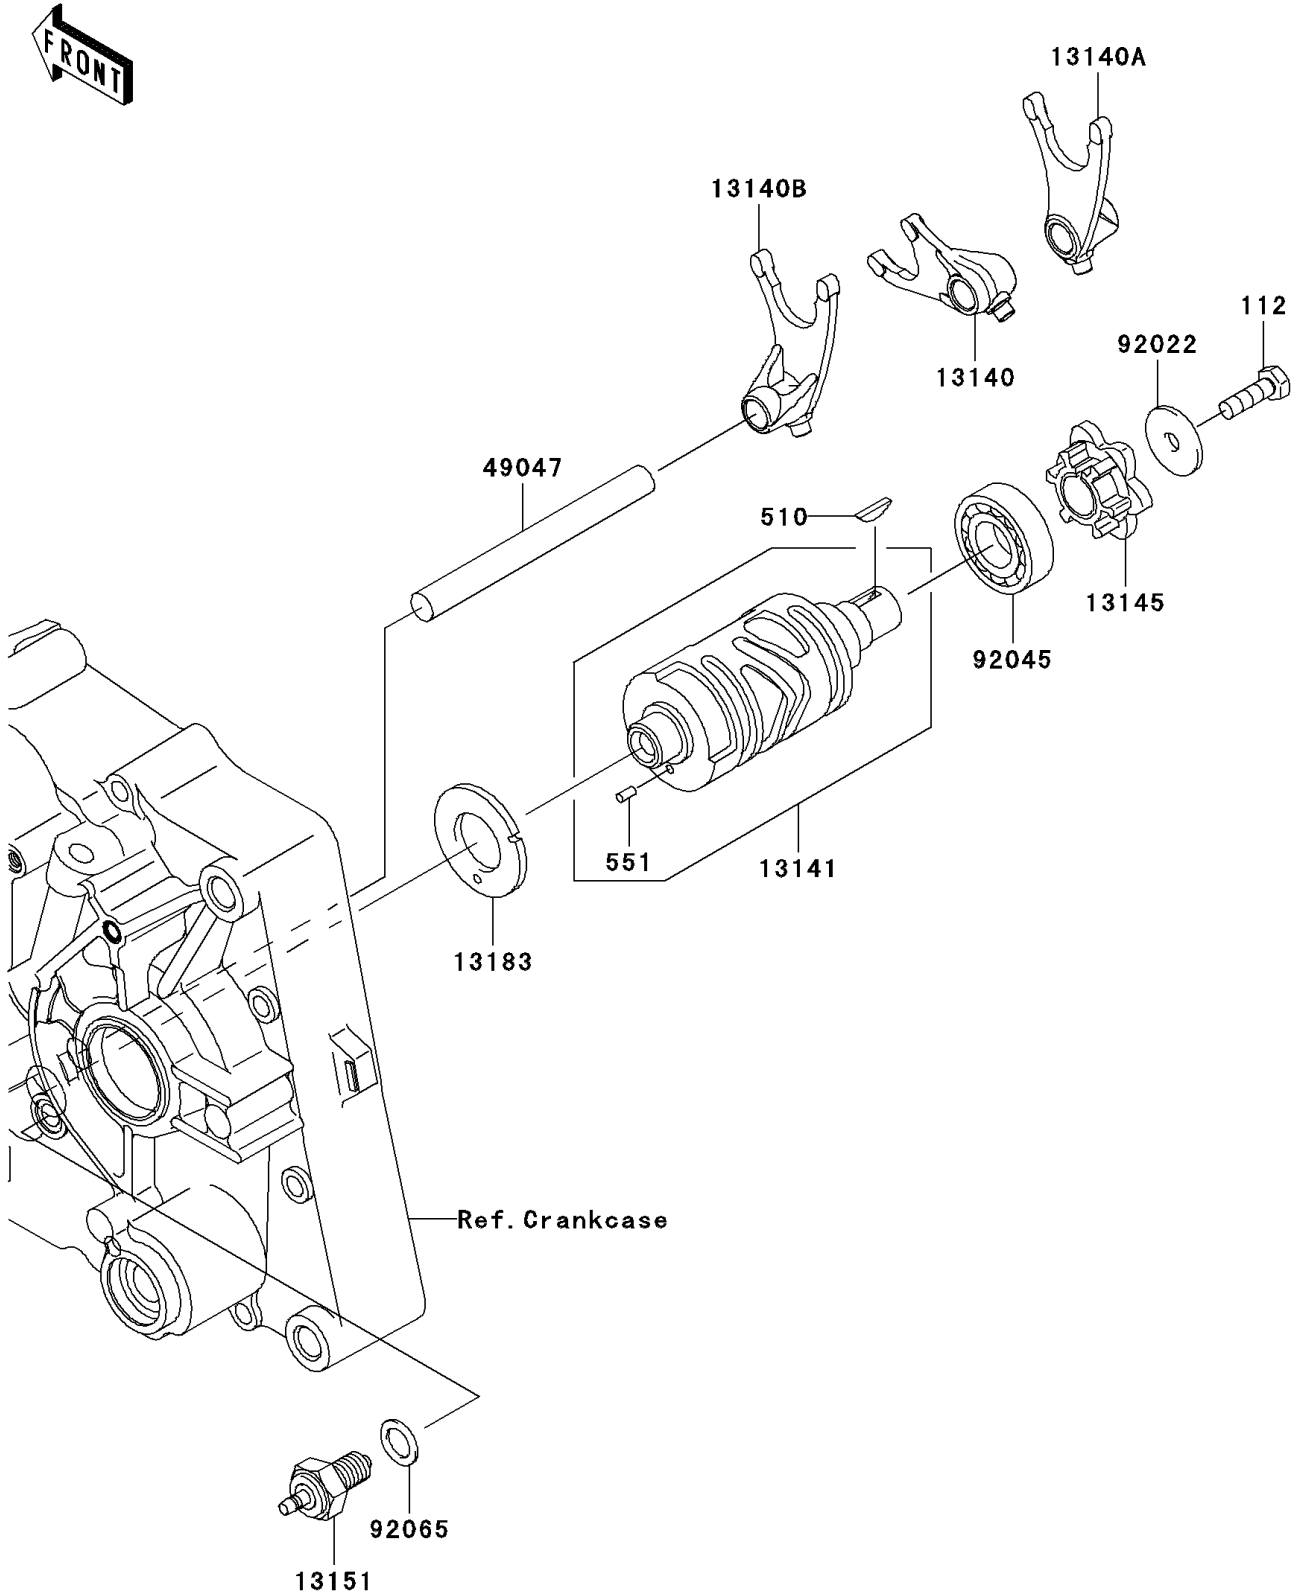

2010 KLX140L (CANADA ONLY) PARTS DIAGRAM

Gear Change Drum/Shift Fork(s)

E1362

2010 KLX140L (CANADA ONLY) PARTS LIST

Gear Change Drum/Shift Fork(s)

ITEM NAME	PART NUMBER	QUANTITY
BOLT-UPSET,6X20 (Ref # 112)	112CA0620	1
KEY-WOODRUFF (Ref # 510)	510A3200	1
PIN-DOWEL,3X6 (Ref # 551)	551A0306	1
FORK-SHIFT,INPUT (Ref # 13140)	13140-0051	1
FORK-SHIFT,OUTPUT RH (Ref # 13140A)	13140-0052	1
FORK-SHIFT,OUTPUT LH (Ref # 13140B)	13140-0053	1
DRUM-CHANGE (Ref # 13141)	13141-0047	1
CAM-CHANGE DRUM (Ref # 13145)	13145-1084	1
SWITCH-COMP,NEUTRAL (Ref # 13151)	13151-1099	1
PLATE,CHANGE (Ref # 13183)	13183-1066	1
ROD-SHIFT (Ref # 49047)	49047-1094	1
WASHER,6.5X24X2 (Ref # 92022)	92022-1690	1
BEARING-BALL,17X35X10 (Ref # 92045)	92045-0126	1
GASKET,10.5X16X1 (Ref # 92065)	92065-058	1