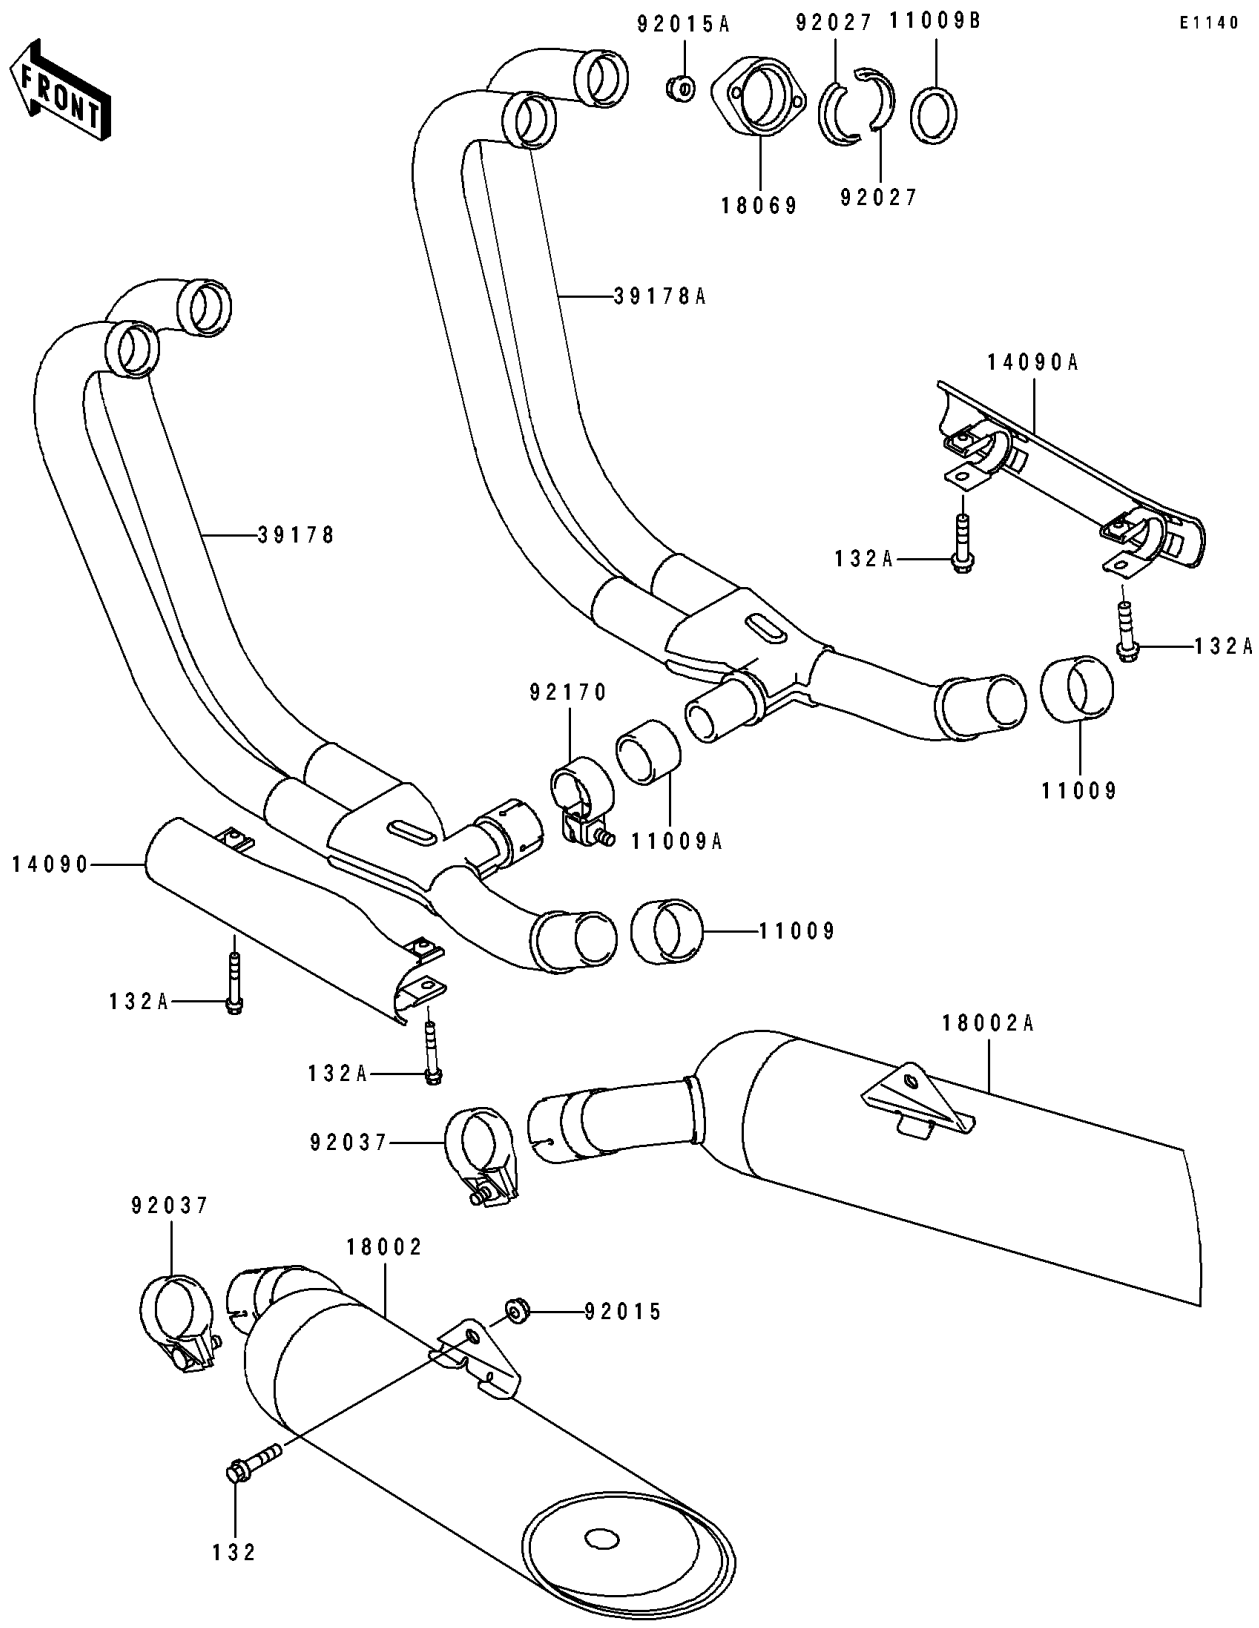

# 1996 Eliminator 600 PARTS DIAGRAM

Muffler(s)

E1140

# 1996 Eliminator 600 PARTS LIST

Muffler(s)

ITEM NAME	PART NUMBER	QUANTITY
-----------	-------------	----------