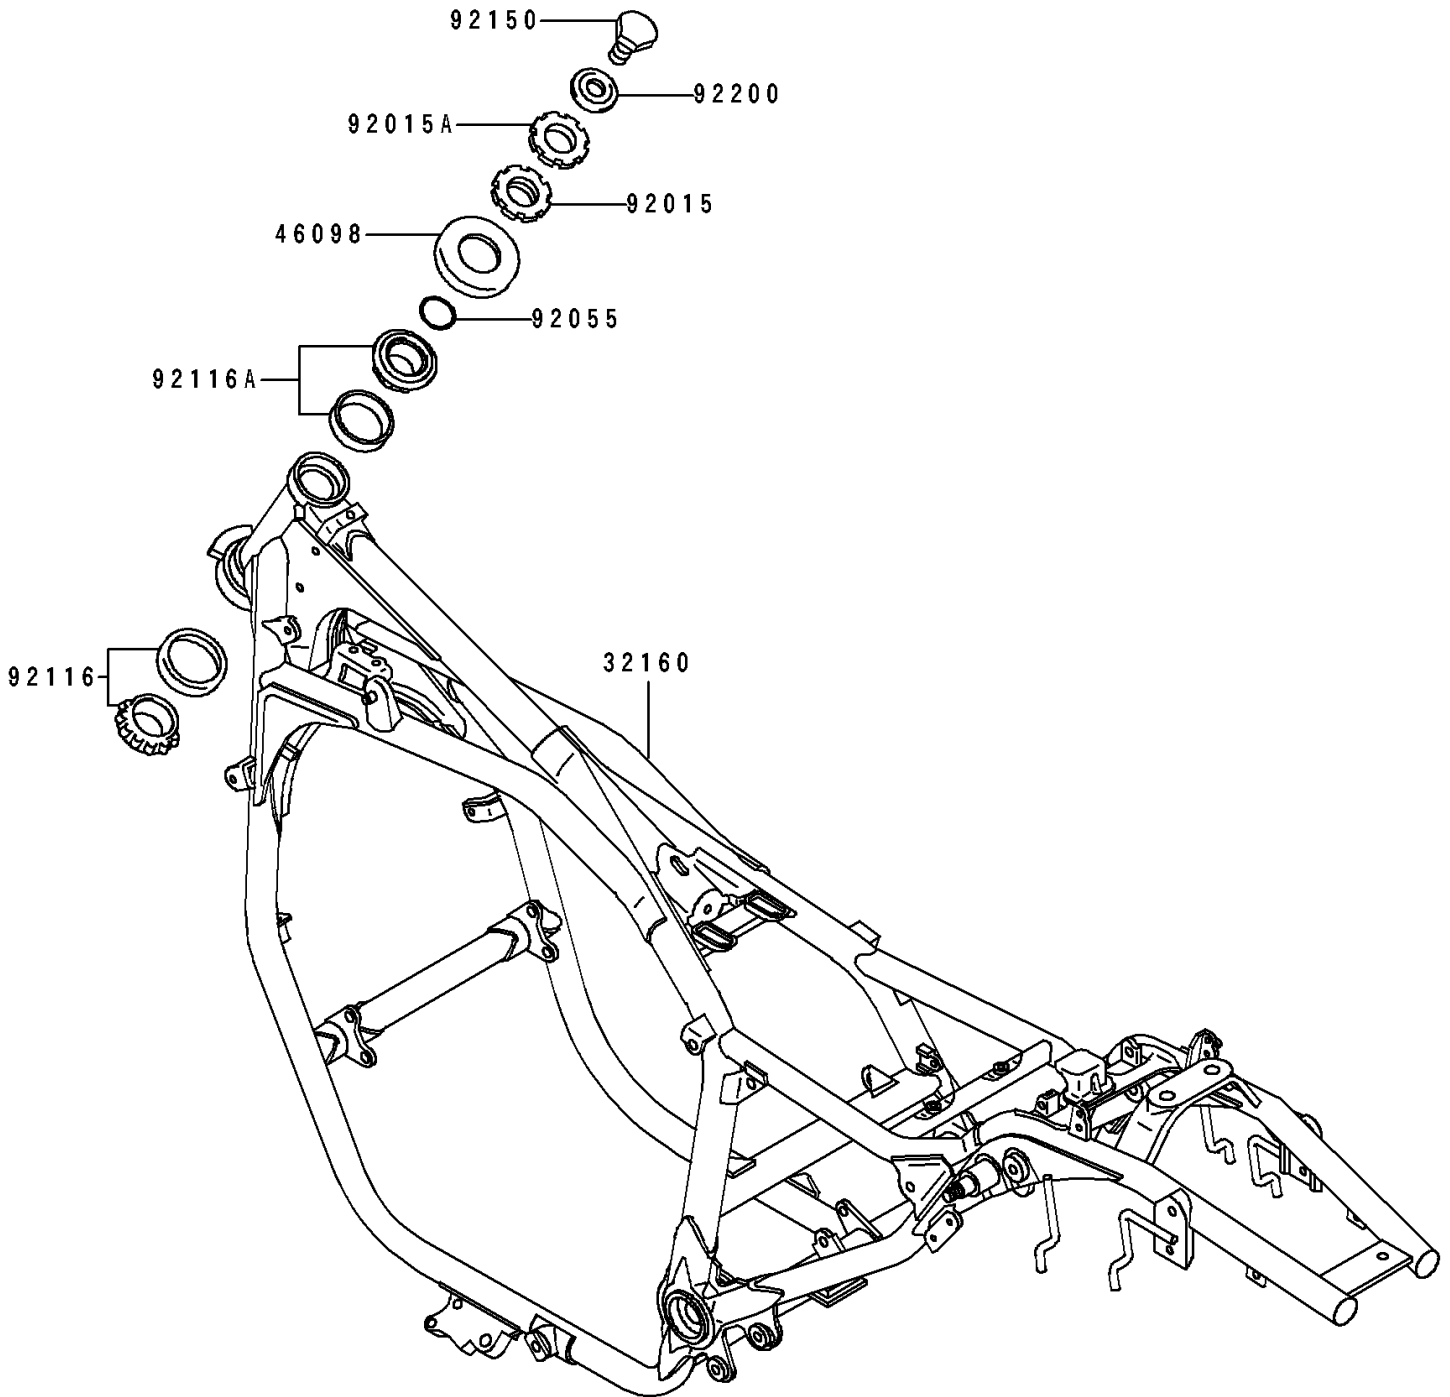

# 1996 Eliminator 600 PARTS DIAGRAM

Frame

F2120

# 1996 Eliminator 600 PARTS LIST

## Frame

ITEM NAME	PART NUMBER	QUANTITY
FRAME-COMP,F.C.GRAY (Ref # 32160)	32160-1334-EZ	1
CAP,STEERING STEM (Ref # 46098)	46098-017	1
NUT,25MM,T=10 (Ref # 92015)	92015-1377	1
NUT,25MM,T=6 (Ref # 92015A)	92015-1378	1
RING-O,ID=24.5 (Ref # 92055)	92055-1459	1
BEARING-ROLLER,HR320/28XJ (Ref # 92116)	92116-1009	1
BEARING-ROLLER,HI-CAP32005JR (Ref # 92116A)	92116-1058	1
BOLT,14X25 (Ref # 92150)	92150-1672	1
WASHER (Ref # 92200)	92200-1140	1