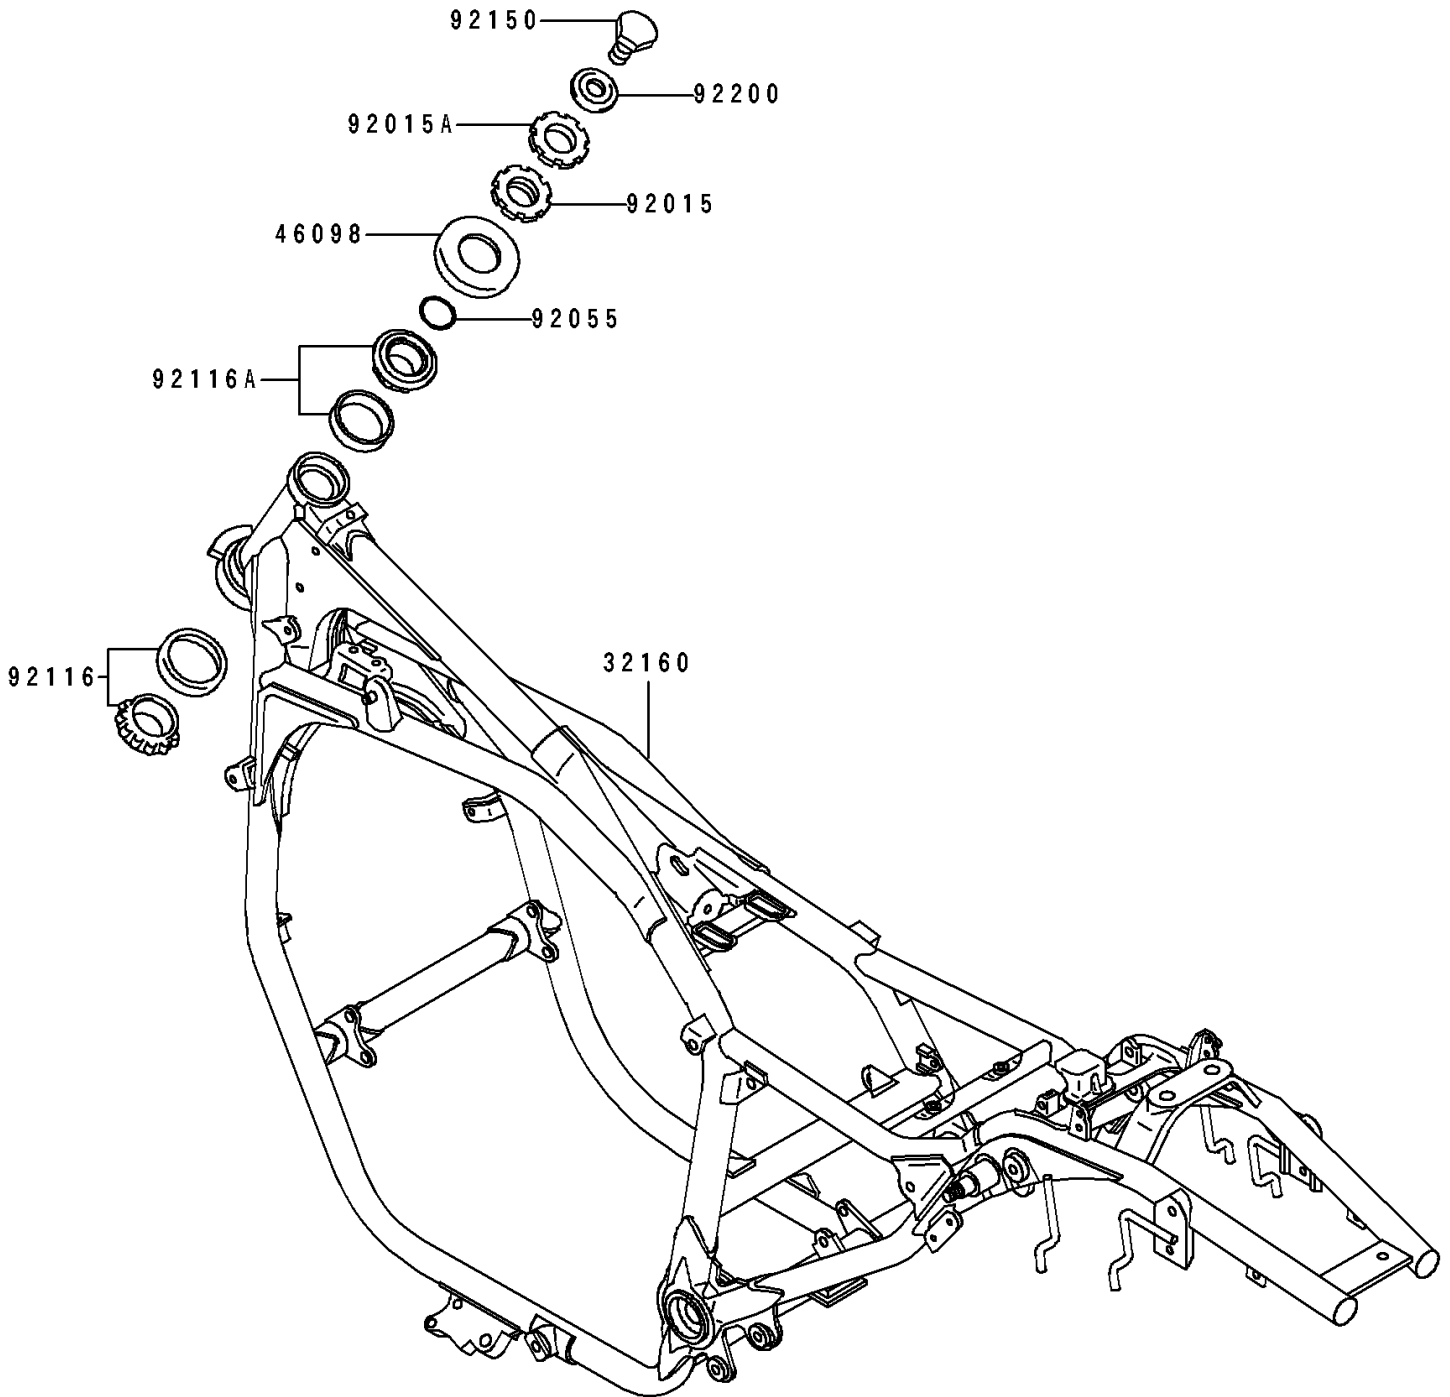

# 1996 Eliminator 600 PARTS DIAGRAM

Frame

F2120

## 1996 Eliminator 600 PARTS LIST

### Frame

ITEM NAME	PART NUMBER	QUANTITY
FRAME-COMP,F.C.GRAY (Ref # 32160)	32160-1334-EZ	1
CAP,STEERING STEM (Ref # 46098)	46098-017	1
NUT,25MM,T=10 (Ref # 92015)	92015-1377	1
NUT,25MM,T=6 (Ref # 92015A)	92015-1378	1
RING-O,ID=24.5 (Ref # 92055)	92055-1459	1
BEARING-ROLLER,HR320/28XJ (Ref # 92116)	92116-1009	1
BEARING-ROLLER,HI-CAP32005JR (Ref # 92116A)	92116-1058	1
BOLT,14X25 (Ref # 92150)	92150-1672	1
WASHER (Ref # 92200)	92200-1140	1