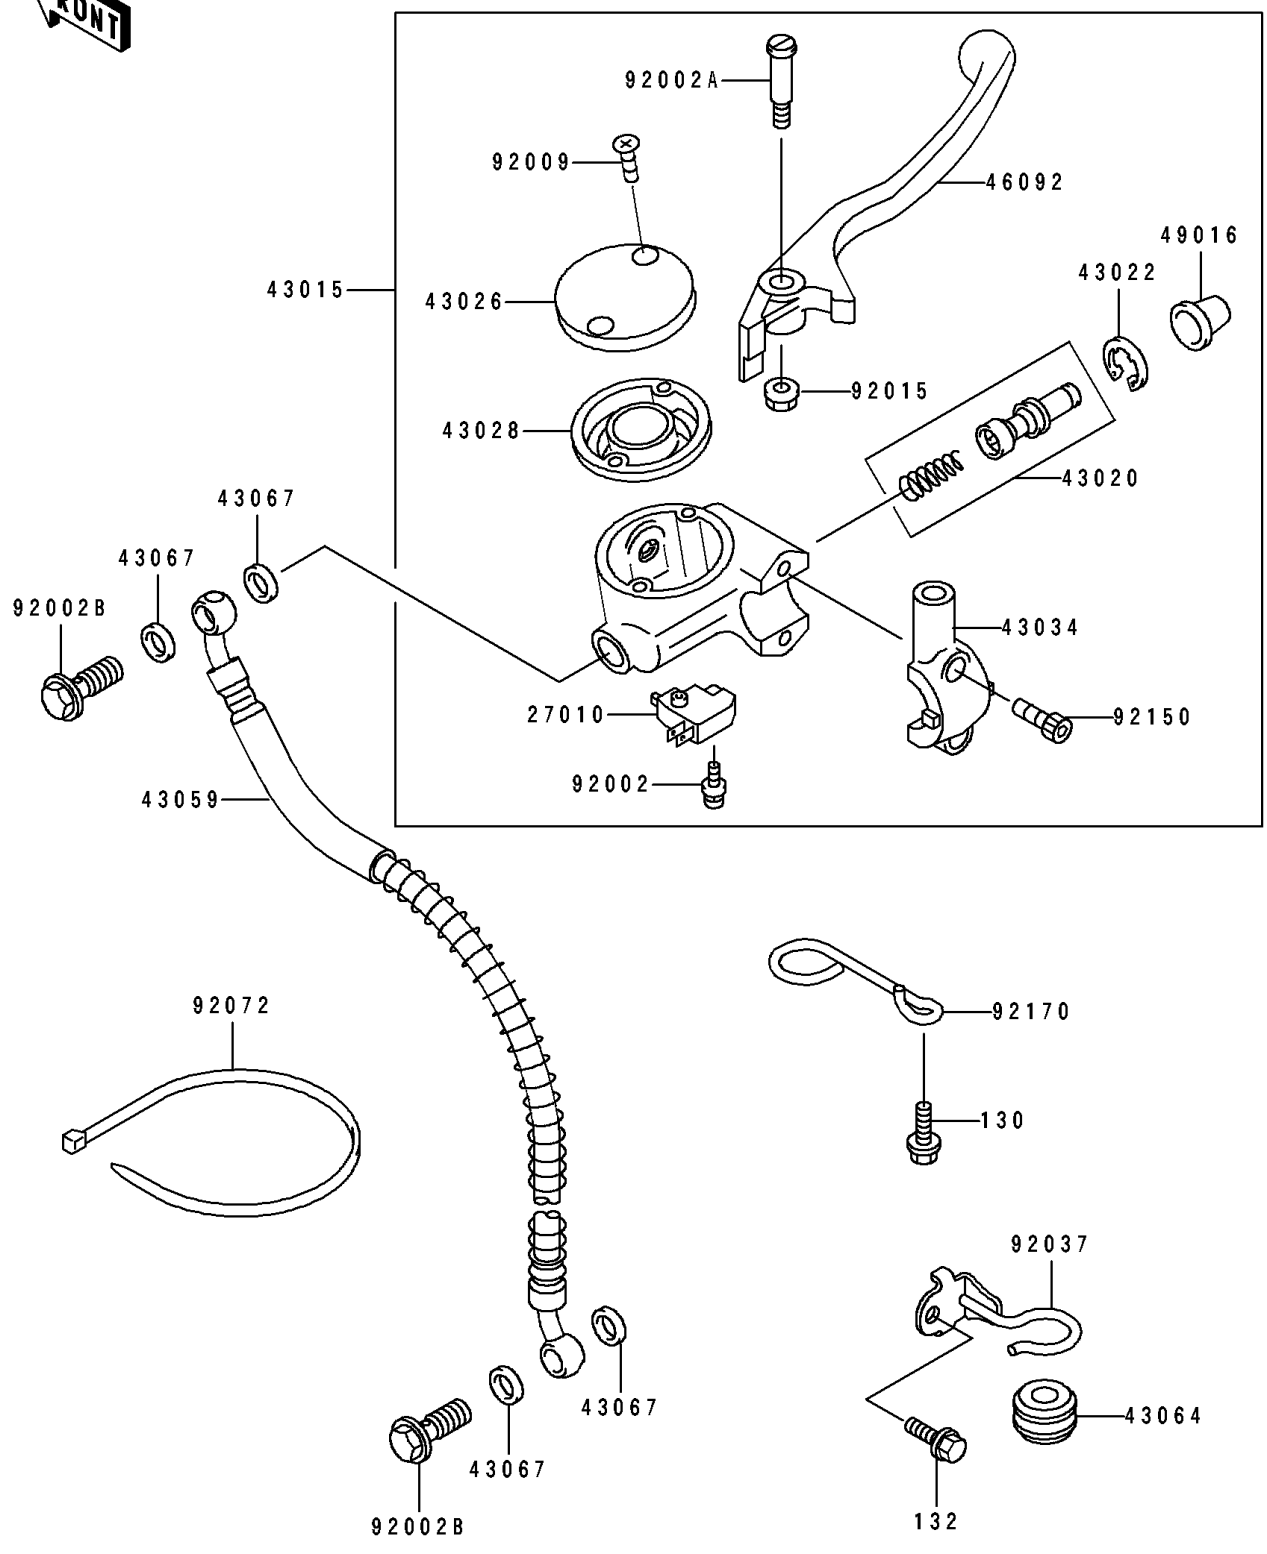

# 1996 Eliminator 600 PARTS DIAGRAM

## Front Master Cylinder

F2291

# 1996 Eliminator 600 PARTS LIST

## Front Master Cylinder

ITEM NAME	PART NUMBER	QUANTITY
SWITCH,BRAKE (Ref # 27010)	27010-1170	1
CYLINDER-ASSY-MASTER,FR (Ref # 43015)	43015-1557	1
PISTON-COMP-BRAKE (Ref # 43020)	43020-1098	1
STOPPER-BRAKE,PISTON (Ref # 43022)	43022-1010	1
CAP-BRAKE,SILVER (Ref # 43026)	43026-1078	1
DIAPHRAGM,MASTER CYLINDER (Ref # 43028)	43028-1071	1
HOLDER-BRAKE,SILVER (Ref # 43034)	43034-1102	1
HOSE-BRAKE,FR (Ref # 43059)	43059-1788	1
GROMMET,HOSE CLAMP (Ref # 43064)	43064-006	1
WASHER,10.5X15X1.5 (Ref # 43067)	43067-001	4
LEVER-GRIP,FRONT BRAKE (Ref # 46092)	46092-1172	1
COVER-SEAL,MASTER CYLINDER (Ref # 49016)	49016-1044	1
BOLT,SCREW,4X12 (Ref # 92002)	92002-1323	1
BOLT,LEVER SET (Ref # 92002A)	92002-1561	1
BOLT,OIL,L=23 (Ref # 92002B)	92002-1888	2
SCREW,5MM (Ref # 92009)	92009-1440	2
NUT,FLANGED,6MM (Ref # 92015)	92015-1528	1
CLAMP,BRAKE HOSE,RH (Ref # 92037)	92037-1703	1
BAND,L=365 (Ref # 92072)	92072-1197	1
BOLT,SOCKET,6MM (Ref # 92150)	92150-1025	2
CLAMP,BRAKE HOSE (Ref # 92170)	92170-1458	1
BOLT-FLANGED,6X12 (Ref # 130)	130H0612	1
BOLT-FLANGED-SMALL (Ref # 132)	132E0610	1